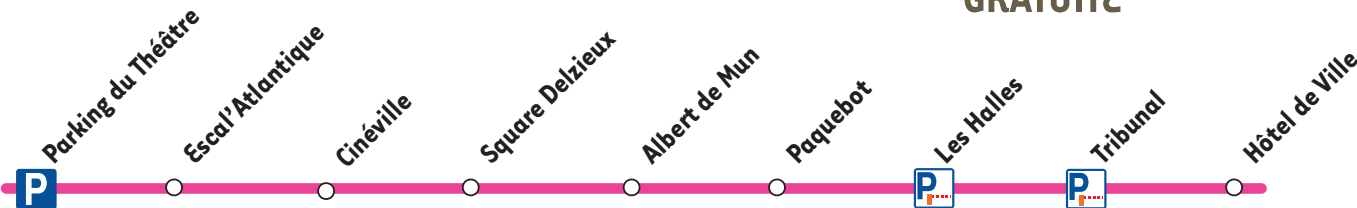

Le samedi

Parking du Théâtre	8:40	9:10	9:40	10:10	10:40	11:10	11:40	12:10	12:40	13:10	13:40	14:10	14:40	15:10
Les Halles	8:46	9:16	9:46	10:16	10:46	11:16	11:46	12:16	12:46	13:16	13:46	14:16	14:46	15:16
Hôtel de Ville	8:50	9:20	9:50	10:20	10:50	11:20	11:50	12:20	12:50	13:20	13:50	14:20	14:50	15:20
Les Halles	8:53	9:23	9:53	10:23	10:53	11:23	11:53	12:23	12:53	13:23	13:53	14:23	14:53	15:23
Albert de Mun	8:54	9:24	9:54	10:24	10:54	11:24	11:54	12:24	12:54	13:24	13:54	14:24	14:54	15:24
Parking du Théâtre	9:00	9:30	10:00	10:30	11:00	11:30	12:00	12:30	13:00	13:30	14:00	14:30	15:00	15:30
Parking du Théâtre	15:40	16:10	16:40	17:10	17:40	18:10	18:40	19:10						
Les Halles	15:46	16:16	16:46	17:16	17:46	18:16	18:46	19:16						
Hôtel de Ville	15:50	16:20	16:50	17:20	17:50	18:20	18:50	19:20						
Les Halles	15:53	16:23	16:53	17:23	17:53	18:23	18:53	19:23						
Albert de Mun	15:54	16:24	16:54	17:24	17:54	18:24	18:54	19:24						
Parking du Théâtre	16:00	16:30	17:00	17:30	18:00	18:30	19:00	19:30						

Le dimanche

le dimanche, la navette effectue son terminus à l'arrêt «Les Halles»

Parking du Théâtre	-	9:24	-	10:24	-	11:24	-	12:24	-	13:13
Albert de Mun	-	9:29	-	10:29	-	11:29	-	12:29	-	13:18
Les Halles	8:59	9:31	9:59	10:31	10:59	11:31	11:59	12:31	12:59	13:20
Albert de Mun	9:01	-	10:01	-	11:01	-	12:01	-	13:01	-
Parking du Théâtre	9:07	-	10:07	-	11:07	-	12:07	-	13:07	-

zeni
BUS
Navette Centre-Ville
GRATUITE

une navette
toutes les
30 min.

ITINÉRAIRE DU DIMANCHE :

P Parking GRATUIT

P Parc à enclos réglementé

ASSOCIATION

stationnez votre voiture et
circulez ZEN !

Nouvel itinéraire le 29 Juin 2015