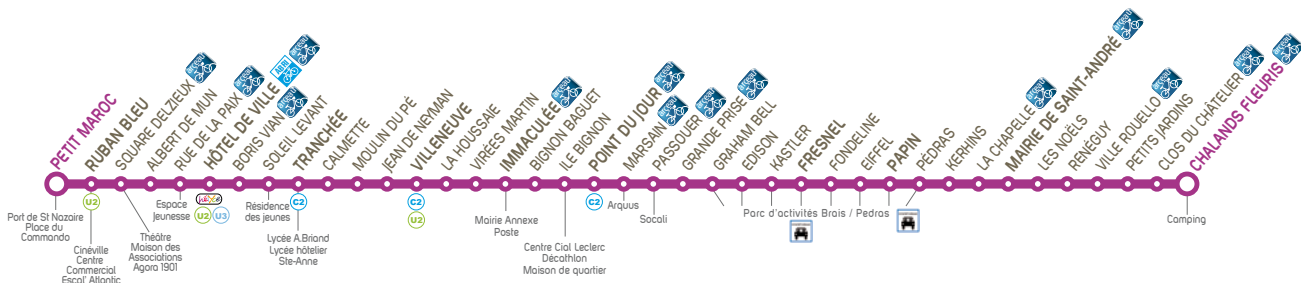

Tous les arrêts de cette ligne
sont accessibles sauf Marsain,
Kierhins, Les Noël, Renéguy,
Ville Rouello, et Petits Jardins

PETIT MAROC	05:25	05:47	06:23	06:44	07:15	07:45	08:17	08:47	09:18	09:46	10:16	10:46	11:16	11:46	12:16	12:46
RUBAN BLEU	05:26	05:48	06:24	06:45	07:16	07:46	08:18	08:48	09:19	09:47	10:17	10:47	11:17	11:47	12:17	12:47
HÔTEL DE VILLE	05:31	05:53	06:30	06:51	07:22	07:52	08:24	08:54	09:25	09:53	10:23	10:53	11:23	11:53	12:23	12:53
TRANCHÉE	05:34	05:56	06:33	06:54	07:25	07:55	08:27	08:57	09:28	09:56	10:26	10:56	11:26	11:56	12:26	12:56
VILLENEUVE	05:38	06:00	06:37	06:58	07:29	07:59	08:31	09:01	09:32	10:00	10:30	11:00	11:30	12:00	12:30	13:00
IMMACULÉE	05:42	06:04	06:41	07:02	07:33	08:03	08:35	09:05	09:36	10:04	10:34	11:04	11:34	12:04	12:34	13:04
POINT DU JOUR	05:46	06:08	06:45	07:06	07:37	08:07	08:39	09:09	09:40	10:08	10:38	11:08	11:38	12:08	12:38	13:08
FRESNEL	05:52	06:14	06:51	07:12	07:43	08:13	08:45	09:15	09:46	10:14	10:44	11:14	11:44	12:14	12:44	13:14
PAPIN	05:55	06:17	06:54	07:15	07:46	08:16	08:48	09:18	09:49	10:17	10:47	11:17	11:47	12:17	12:47	13:17
MAIRIE DE ST-ANDRÉ	05:59	06:21	06:58	07:19	07:50	08:20	08:52	09:22	09:53	10:21	10:51	11:21	11:51	12:21	12:51	13:21
CHALANDS FLEURIS	06:05	06:27	07:04	07:25	07:56	08:26	08:58	09:28	09:59	10:27	10:57	11:27	11:57	12:27	12:57	13:27

PETIT MAROC	13:16	13:46	14:16	14:46	15:16	15:46	16:16	16:46	17:16	17:46	18:16	18:46	19:10
RUBAN BLEU	13:17	13:47	14:17	14:47	15:17	15:47	16:17	16:47	17:17	17:47	18:17	18:47	19:11
HÔTEL DE VILLE	13:23	13:53	14:23	14:53	15:23	15:53	16:23	16:53	17:23	17:53	18:23	18:53	19:17
TRANCHÉE	13:26	13:56	14:26	14:56	15:26	15:56	16:26	16:56	17:26	17:56	18:26	18:55	19:19
VILLENEUVE	13:30	14:00	14:30	15:00	15:30	16:00	16:30	17:00	17:30	18:00	18:30	18:59	19:23
IMMACULÉE	13:34	14:04	14:34	15:04	15:34	16:04	16:34	17:04	17:34	18:04	18:34	19:03	19:27
POINT DU JOUR	13:38	14:08	14:38	15:08	15:38	16:08	16:38	17:08	17:38	18:08	18:38	19:06	19:30
FRESNEL	13:44	14:14	14:44	15:14	15:44	16:14	16:44	17:14	17:44	18:14	18:44	19:12	19:36
PAPIN	13:47	14:17	14:47	15:17	15:47	16:17	16:47	17:17	17:47	18:17	18:47	19:15	19:39
MAIRIE DE ST-ANDRÉ	13:51	14:21	14:51	15:21	15:51	16:21	16:51	17:21	17:51	18:21	18:51	19:19	19:43
CHALANDS FLEURIS	13:57	14:27	14:57	15:27	15:57	16:27	16:57	17:27	17:57	18:27	18:57	19:25	19:49