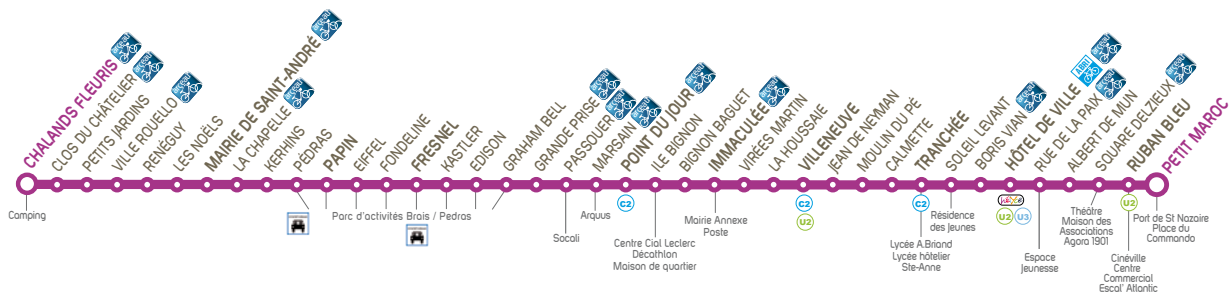

Tous les arrêts de cette ligne sont accessibles sauf Marsoin, Kerhins, Les Noëlés, Renéguy, Ville Rouello, et Petits Jardins

CHALANDS FLEURIS	05:42	06:20	06:38	07:15	07:48	08:15	08:48	09:22	09:52	10:22	10:52	11:22	11:52	12:22	12:52	13:22
MAIRIE DE ST-ANDRÉ	05:48	06:26	06:44	07:21	07:54	08:21	08:54	09:28	09:58	10:28	10:58	11:28	11:58	12:28	12:58	13:28
PAPIN	05:52	06:30	06:48	07:25	07:58	08:25	08:58	09:32	10:02	10:32	11:02	11:32	12:02	12:32	13:02	13:32
FRESNEL	05:56	06:34	06:52	07:29	08:02	08:29	09:02	09:36	10:06	10:36	11:06	11:36	12:06	12:36	13:06	13:36
POINT DU JOUR	06:02	06:40	06:58	07:35	08:08	08:35	09:08	09:42	10:12	10:42	11:12	11:42	12:12	12:42	13:12	13:42
IMMACULÉE	06:05	06:43	07:01	07:38	08:11	08:38	09:11	09:45	10:15	10:45	11:15	11:45	12:15	12:45	13:15	13:45
VILLENEUVE	06:09	06:47	07:05	07:42	08:15	08:42	09:15	09:49	10:19	10:49	11:19	11:49	12:19	12:49	13:19	13:49
TRANCHÉE	06:13	06:50	07:08	07:45	08:18	08:45	09:18	09:52	10:22	10:52	11:22	11:52	12:22	12:52	13:22	13:52
HÔTEL DE VILLE	06:17	06:55	07:13	07:50	08:23	08:50	09:23	09:57	10:27	10:57	11:27	11:57	12:27	12:57	13:27	13:57
RUBAN BLEU	06:22	07:00	07:18	07:55	08:28	08:55	09:28	10:02	10:32	11:02	11:32	12:02	12:32	13:02	13:32	14:02
PETIT MAROC	06:24	07:02	07:20	07:57	08:30	08:57	09:30	10:04	10:34	11:04	11:34	12:04	12:34	13:04	13:34	14:04

CHALANDS FLEURIS	13:51	14:21	14:51	15:21	15:51	16:21	16:51	17:21	17:51	18:21	18:48	19:05	20:00
MAIRIE DE ST-ANDRÉ	13:57	14:27	14:57	15:27	15:57	16:27	16:57	17:27	17:57	18:27	18:54	19:11	20:06
PAPIN	14:01	14:31	15:01	15:31	16:01	16:31	17:01	17:31	18:01	18:31	18:58	19:15	20:10
FRESNEL	14:05	14:35	15:05	15:35	16:05	16:35	17:05	17:35	18:05	18:35	19:02	19:19	20:14
POINT DU JOUR	14:11	14:41	15:11	15:41	16:11	16:41	17:11	17:41	18:11	18:41	19:08	19:25	20:20
IMMACULÉE	14:14	14:44	15:14	15:44	16:14	16:44	17:14	17:44	18:14	18:44	19:11	19:28	20:23
VILLENEUVE	14:19	14:49	15:19	15:49	16:19	16:49	17:19	17:49	18:19	18:49	19:15	19:32	20:27
TRANCHÉE	14:22	14:52	15:22	15:52	16:22	16:52	17:22	17:52	18:22	18:52	19:18	19:35	20:30
HÔTEL DE VILLE	14:27	14:57	15:27	15:57	16:27	16:57	17:27	17:57	18:27	18:57	19:22	19:39	20:34
RUBAN BLEU	14:32	15:02	15:32	16:02	16:32	17:02	17:32	18:02	18:32	19:02	19:27	19:44	20:39
PETIT MAROC	14:34	15:04	15:34	16:04	16:34	17:04	17:34	18:04	18:34	19:04	19:29	19:46	20:41