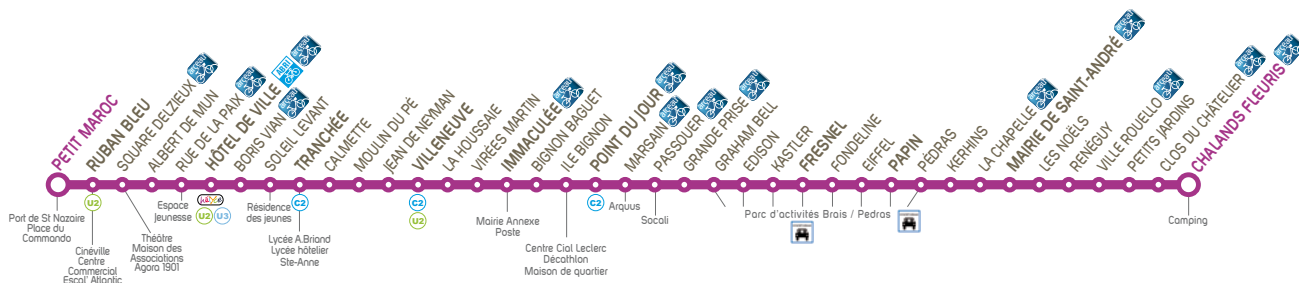

PETIT MAROC	07:19	07:49	08:19	08:49	09:20	09:49	10:19	10:49	11:19	11:49	12:19	12:49	13:19	13:49	14:19	14:49
RUBAN BLEU	07:20	07:50	08:20	08:50	09:21	09:50	10:20	10:50	11:20	11:50	12:20	12:50	13:20	13:50	14:20	14:50
HÔTEL DE VILLE	07:26	07:56	08:26	08:56	09:27	09:56	10:26	10:56	11:26	11:56	12:26	12:56	13:26	13:56	14:26	14:56
TRANCHÉE	07:29	07:59	08:29	08:59	09:30	09:59	10:29	10:59	11:29	11:59	12:29	13:00	13:30	14:00	14:30	15:00
VILLENEUVE	07:33	08:03	08:33	09:03	09:34	10:03	10:33	11:03	11:33	12:03	12:33	13:04	13:34	14:04	14:34	15:04
IMMACULÉE	07:37	08:07	08:37	09:07	09:38	10:07	10:37	11:07	11:37	12:07	12:37	13:08	13:38	14:08	14:38	15:08
POINT DU JOUR	07:40	08:10	08:40	09:10	09:41	10:10	10:40	11:10	11:40	12:10	12:40	13:11	13:41	14:11	14:41	15:11
FRESNEL	07:46	08:16	08:46	09:16	09:47	10:16	10:46	11:16	11:46	12:16	12:46	13:17	13:47	14:17	14:47	15:17
PAPIN	07:49	08:19	08:49	09:19	09:50	10:19	10:49	11:19	11:49	12:19	12:49	13:20	13:50	14:20	14:50	15:20
MAIRIE DE ST-ANDRÉ	07:53	08:23	08:53	09:23	09:54	10:23	10:53	11:23	11:53	12:23	12:53	13:24	13:54	14:24	14:54	15:24
CHALANDS FLEURIS	07:58	08:28	08:58	09:28	09:59	10:28	10:58	11:28	11:58	12:28	12:58	13:29	13:59	14:29	14:59	15:29

PETIT MAROC	15:19	15:49	16:19	16:49	17:19	17:49	18:19	18:49	19:19
RUBAN BLEU	15:20	15:50	16:20	16:50	17:20	17:50	18:20	18:50	19:20
HÔTEL DE VILLE	15:26	15:56	16:26	16:56	17:26	17:56	18:26	18:56	19:26
TRANCHÉE	15:30	16:00	16:30	17:00	17:30	18:00	18:29	18:59	19:28
VILLENEUVE	15:34	16:04	16:34	17:04	17:34	18:04	18:33	19:03	19:32
IMMACULÉE	15:38	16:08	16:38	17:08	17:38	18:08	18:37	19:07	19:36
POINT DU JOUR	15:41	16:11	16:42	17:12	17:42	18:12	18:40	19:10	19:39
FRESNEL	15:47	16:17	16:47	17:17	17:47	18:17	18:45	19:15	19:45
PAPIN	15:50	16:20	16:50	17:20	17:50	18:20	18:48	19:18	19:48
MAIRIE DE ST-ANDRÉ	15:54	16:24	16:54	17:24	17:54	18:24	18:52	19:22	19:52
CHALANDS FLEURIS	15:59	16:29	16:59	17:29	17:59	18:29	18:57	19:27	19:57

Tous les arrêts de cette ligne sont accessibles sauf Marsain, Kerhins, Les Noëlés, Renéguy, Ville Rouello, et Petits Jardins