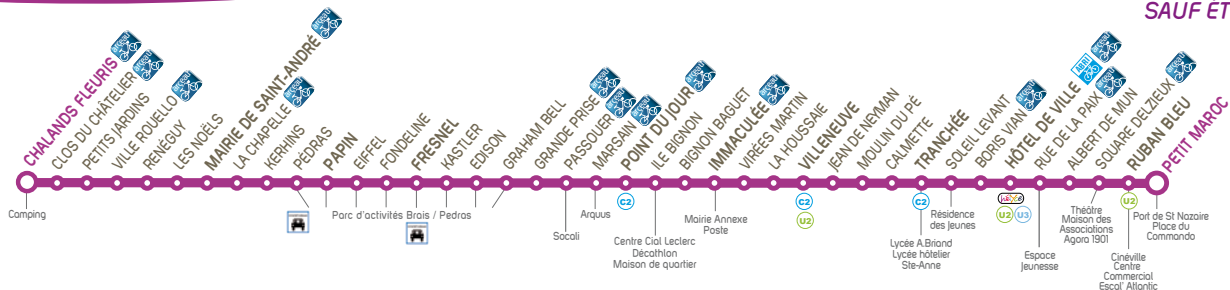

CHALANDS FLEURIS	05:43	06:21	06:37	06:55	07:13	07:33	07:55	08:21	08:42	09:02	09:22	09:42	10:02	10:22	10:42	11:02
MAIRIE DE ST-ANDRÉ	05:49	06:27	06:43	07:01	07:19	07:39	08:01	08:27	08:48	09:08	09:28	09:48	10:08	10:28	10:48	11:08
PAPIN	05:53	06:31	06:47	07:06	07:24	07:44	08:06	08:32	08:52	09:12	09:32	09:52	10:12	10:32	10:52	11:12
FRESNEL	05:57	06:35	06:51	07:10	07:28	07:48	08:10	08:36	08:56	09:16	09:36	09:56	10:16	10:36	10:56	11:16
POINT DU JOUR	06:03	06:41	06:57	07:17	07:35	07:55	08:16	08:42	09:02	09:22	09:42	10:02	10:22	10:42	11:02	11:22
IMMACULÉE	06:06	06:44	07:00	07:21	07:39	07:59	08:20	08:45	09:05	09:25	09:45	10:05	10:25	10:45	11:05	11:25
VILLENEUVE	06:10	06:48	07:05	07:26	07:44	08:04	08:25	08:50	09:10	09:30	09:50	10:10	10:30	10:50	11:10	11:30
TRANCHÉE	06:13	06:51	07:08	07:30	07:49	08:08	08:28	08:53	09:13	09:33	09:53	10:13	10:33	10:53	11:13	11:33
HÔTEL DE VILLE	06:17	06:55	07:13	07:35	07:53	08:13	08:33	08:58	09:17	09:37	09:57	10:17	10:37	10:57	11:17	11:37
RUBAN BLEU	06:21	06:59	07:17	07:40	07:58	08:18	08:37	09:02	09:21	09:41	10:01	10:21	10:41	11:01	11:21	11:41
PETIT MAROC	06:23	07:01	07:19	07:42	08:00	08:20	08:39	09:04	09:23	09:43	10:03	10:23	10:43	11:03	11:23	11:43

CHALANDS FLEURIS	11:22	11:42	12:02	12:22	12:42	13:02	13:22	13:42	14:02	14:22	14:42	15:02	15:20	15:40	16:00	16:20
MAIRIE DE ST-ANDRÉ	11:28	11:48	12:08	12:28	12:48	13:08	13:28	13:48	14:08	14:28	14:48	15:08	15:26	15:46	16:06	16:26
PAPIN	11:32	11:52	12:12	12:32	12:52	13:12	13:32	13:52	14:12	14:32	14:52	15:12	15:30	15:50	16:10	16:30
FRESNEL	11:36	11:56	12:16	12:36	12:56	13:16	13:36	13:56	14:16	14:36	14:56	15:16	15:34	15:54	16:14	16:34
POINT DU JOUR	11:42	12:02	12:22	12:42	13:02	13:22	13:42	14:02	14:22	14:42	15:02	15:22	15:41	16:01	16:21	16:41
IMMACULÉE	11:45	12:05	12:25	12:45	13:05	13:25	13:45	14:05	14:25	14:45	15:05	15:25	15:45	16:05	16:25	16:45
VILLENEUVE	11:50	12:10	12:30	12:50	13:10	13:30	13:50	14:10	14:30	14:50	15:10	15:30	15:50	16:10	16:30	16:50
TRANCHÉE	11:53	12:13	12:33	12:53	13:13	13:33	13:53	14:13	14:33	14:53	15:13	15:33	15:53	16:13	16:33	16:53
HÔTEL DE VILLE	11:57	12:17	12:37	12:57	13:17	13:37	13:57	14:17	14:37	14:57	15:17	15:37	15:58	16:18	16:38	16:58
RUBAN BLEU	12:01	12:21	12:41	13:01	13:21	13:41	14:01	14:21	14:41	15:01	15:21	15:41	16:03	16:23	16:43	17:03
PETIT MAROC	12:03	12:23	12:43	13:03	13:23	13:43	14:03	14:23	14:43	15:03	15:23	15:43	16:05	16:25	16:45	17:05