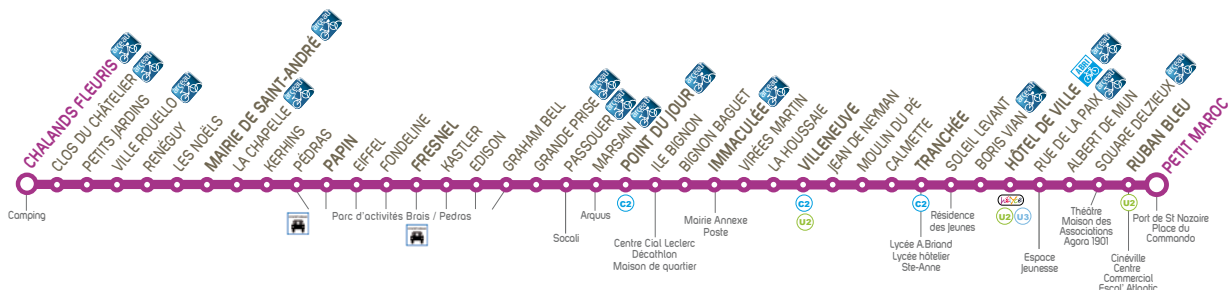

CHALANDS FLEURIS	06:55	07:25	07:55	08:25	08:55	09:25	09:55	10:25	10:55	11:25	11:55	12:25	12:55	13:25	13:55	14:25
MAIRIE DE ST-ANDRÉ	07:01	07:31	08:01	08:31	09:01	09:31	10:01	10:31	11:01	11:31	12:01	12:31	13:01	13:31	14:01	14:31
PAPIN	07:05	07:35	08:05	08:35	09:05	09:35	10:05	10:35	11:05	11:35	12:05	12:35	13:05	13:35	14:05	14:35
FRESNEL	07:09	07:39	08:09	08:39	09:09	09:39	10:09	10:39	11:09	11:39	12:09	12:39	13:09	13:39	14:09	14:39
POINT DU JOUR	07:15	07:45	08:15	08:45	09:15	09:45	10:15	10:45	11:15	11:45	12:15	12:45	13:15	13:45	14:15	14:45
IMMACULÉE	07:18	07:48	08:18	08:48	09:18	09:48	10:18	10:48	11:18	11:48	12:18	12:48	13:18	13:48	14:18	14:48
VILLENEUVE	07:22	07:52	08:22	08:52	09:22	09:52	10:22	10:52	11:22	11:52	12:22	12:52	13:22	13:52	14:22	14:52
TRANCHÉE	07:25	07:55	08:25	08:55	09:25	09:55	10:25	10:55	11:25	11:55	12:25	12:55	13:25	13:55	14:25	14:55
HÔTEL DE VILLE	07:29	07:59	08:29	08:59	09:29	10:00	10:30	11:00	11:30	12:00	12:30	13:00	13:30	14:00	14:30	15:00
RUBAN BLEU	07:33	08:03	08:33	09:03	09:33	10:04	10:34	11:04	11:34	12:04	12:34	13:04	13:34	14:04	14:34	15:04
PETIT MAROC	07:35	08:05	08:35	09:05	09:35	10:06	10:36	11:06	11:36	12:06	12:36	13:06	13:36	14:06	14:36	15:06

CHALANDS FLEURIS	14:55	15:25	15:55	16:25	16:55	17:25	17:55	18:25	18:56
MAIRIE DE ST-ANDRÉ	15:01	15:31	16:01	16:31	17:01	17:31	18:01	18:31	19:02
PAPIN	15:05	15:35	16:05	16:35	17:05	17:35	18:05	18:35	19:06
FRESNEL	15:09	15:39	16:09	16:39	17:09	17:39	18:09	18:39	19:10
POINT DU JOUR	15:15	15:45	16:15	16:45	17:15	17:45	18:15	18:45	19:16
IMMACULÉE	15:18	15:48	16:18	16:48	17:18	17:48	18:18	18:48	19:19
VILLENEUVE	15:22	15:52	16:22	16:52	17:22	17:52	18:22	18:52	19:23
TRANCHÉE	15:25	15:55	16:25	16:55	17:25	17:55	18:25	18:55	19:26
HÔTEL DE VILLE	15:30	16:00	16:30	17:00	17:30	18:00	18:30	19:00	19:30
RUBAN BLEU	15:34	16:04	16:34	17:04	17:34	18:04	18:34	19:04	19:34
PETIT MAROC	15:36	16:06	16:36	17:06	17:36	18:06	18:36	19:06	19:36

Tous les arrêts de cette ligne sont accessibles sauf Marsain, Kerhins, Les Noëlés, Renéguy, Ville Rouello, et Petits Jardins

un bus
toutes les
30 min.