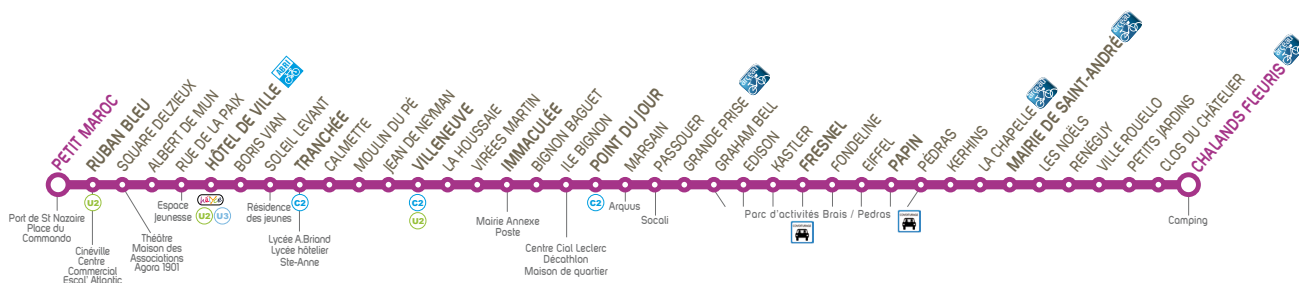

PETIT MAROC	07:19	07:49	08:19	08:49	09:20	09:49	10:19	10:49	11:19	11:49	12:19	12:49	13:19	13:49	14:19	14:49
RUBAN BLEU	07:20	07:50	08:20	08:50	09:21	09:50	10:20	10:50	11:20	11:50	12:20	12:50	13:20	13:50	14:20	14:50
HÔTEL DE VILLE	07:26	07:56	08:26	08:56	09:27	09:56	10:26	10:57	11:27	11:57	12:27	12:57	13:27	13:57	14:27	14:57
TRANCHÉE	07:29	07:59	08:29	08:59	09:30	09:59	10:29	11:00	11:30	12:00	12:30	13:00	13:30	14:00	14:30	15:00
VILLENEUVE	07:33	08:03	08:33	09:03	09:34	10:03	10:33	11:04	11:34	12:04	12:34	13:04	13:34	14:04	14:34	15:04
IMMACULÉE	07:37	08:07	08:37	09:07	09:38	10:07	10:37	11:08	11:38	12:08	12:38	13:08	13:38	14:08	14:38	15:08
POINT DU JOUR	07:40	08:10	08:40	09:10	09:41	10:10	10:40	11:12	11:42	12:12	12:42	13:12	13:42	14:12	14:42	15:12
FRESNEL	07:46	08:16	08:46	09:16	09:47	10:16	10:46	11:17	11:47	12:17	12:47	13:17	13:47	14:17	14:47	15:17
PAPIN	07:49	08:19	08:49	09:19	09:50	10:19	10:49	11:20	11:50	12:20	12:50	13:20	13:50	14:20	14:50	15:20
MAIRIE DE ST-ANDRÉ	07:53	08:23	08:53	09:23	09:54	10:23	10:53	11:24	11:54	12:24	12:54	13:24	13:54	14:24	14:54	15:24
CHALANDS FLEURIS	07:59	08:29	08:59	09:29	10:00	10:29	10:59	11:30	12:00	12:30	13:00	13:30	14:00	14:30	15:00	15:30

PETIT MAROC	15:19	15:49	16:19	16:49	17:19	17:49	18:19	18:49	19:19
RUBAN BLEU	15:20	15:50	16:20	16:50	17:20	17:50	18:20	18:50	19:20
HÔTEL DE VILLE	15:27	15:57	16:27	16:57	17:27	17:57	18:27	18:57	19:26
TRANCHÉE	15:30	16:00	16:30	17:00	17:30	18:00	18:30	18:59	19:28
VILLENEUVE	15:34	16:04	16:34	17:04	17:34	18:04	18:34	19:03	19:32
IMMACULÉE	15:38	16:08	16:38	17:08	17:38	18:08	18:38	19:07	19:36
POINT DU JOUR	15:42	16:12	16:42	17:12	17:42	18:12	18:42	19:10	19:39
FRESNEL	15:47	16:17	16:48	17:18	17:48	18:18	18:48	19:16	19:45
PAPIN	15:50	16:20	16:51	17:21	17:51	18:21	18:51	19:19	19:48
MAIRIE DE ST-ANDRÉ	15:54	16:24	16:55	17:25	17:55	18:25	18:55	19:23	19:52
CHALANDS FLEURIS	16:00	16:30	17:01	17:31	18:01	18:31	19:01	19:29	19:58

Tous les arrêts de cette ligne sont accessibles sauf Kerhins, Les Noëls, Renéguy, Ville Rouello, et Petits Jardins