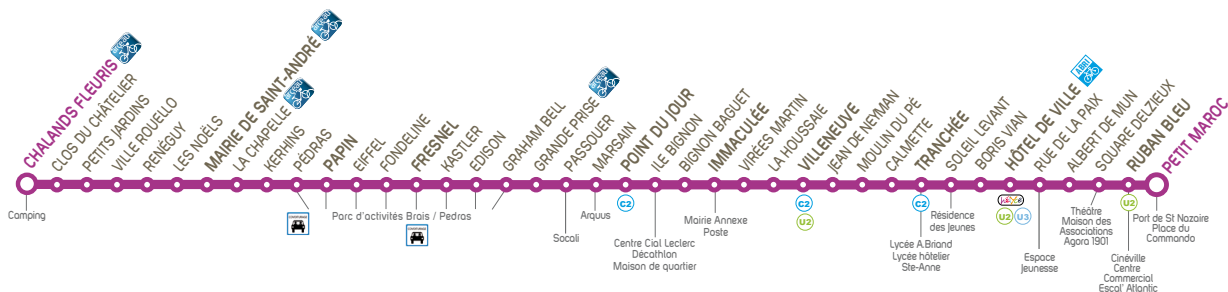

CHALANDS FLEURIS	06:55	07:25	07:55	08:25	08:55	09:25	09:55	10:25	10:55	11:25	11:55	12:25	12:55	13:25	13:55	14:25
MAIRIE DE ST-ANDRÉ	07:01	07:31	08:01	08:31	09:01	09:31	10:01	10:31	11:01	11:31	12:01	12:31	13:01	13:31	14:01	14:31
PAPIN	07:05	07:35	08:05	08:35	09:05	09:35	10:05	10:35	11:05	11:35	12:05	12:35	13:05	13:35	14:05	14:35
FRESNEL	07:09	07:39	08:09	08:39	09:09	09:39	10:09	10:39	11:09	11:39	12:09	12:39	13:09	13:39	14:09	14:39
POINT DU JOUR	07:15	07:45	08:15	08:45	09:15	09:45	10:15	10:45	11:15	11:45	12:15	12:45	13:15	13:45	14:15	14:45
IMMACULÉE	07:18	07:48	08:18	08:48	09:18	09:48	10:18	10:48	11:18	11:48	12:18	12:48	13:18	13:48	14:18	14:48
VILLENEUVE	07:22	07:52	08:22	08:52	09:22	09:52	10:22	10:52	11:22	11:52	12:22	12:52	13:22	13:52	14:22	14:52
TRANCHÉE	07:25	07:55	08:25	08:55	09:25	09:55	10:25	10:55	11:25	11:55	12:25	12:55	13:25	13:55	14:25	14:55
HÔTEL DE VILLE	07:29	07:59	08:29	08:59	09:29	10:00	10:30	11:00	11:30	12:00	12:30	13:00	13:30	14:00	14:30	15:00
RUBAN BLEU	07:33	08:03	08:33	09:03	09:33	10:05	10:35	11:05	11:35	12:05	12:35	13:05	13:35	14:05	14:35	15:05
PETIT MAROC	07:35	08:05	08:35	09:05	09:35	10:07	10:37	11:07	11:37	12:07	12:37	13:07	13:37	14:07	14:37	15:07

CHALANDS FLEURIS	14:55	15:25	15:55	16:25	16:55	17:25	17:55	18:25	18:56
MAIRIE DE ST-ANDRÉ	15:01	15:31	16:01	16:31	17:01	17:31	18:01	18:31	19:02
PAPIN	15:05	15:35	16:05	16:35	17:05	17:35	18:05	18:35	19:06
FRESNEL	15:09	15:39	16:09	16:39	17:09	17:39	18:09	18:39	19:10
POINT DU JOUR	15:15	15:45	16:15	16:45	17:15	17:45	18:15	18:45	19:16
IMMACULÉE	15:18	15:48	16:18	16:48	17:18	17:48	18:18	18:48	19:19
VILLENEUVE	15:22	15:52	16:22	16:52	17:22	17:52	18:22	18:52	19:23
TRANCHÉE	15:25	15:55	16:25	16:55	17:25	17:55	18:25	18:55	19:26
HÔTEL DE VILLE	15:30	16:00	16:30	17:00	17:30	18:00	18:30	19:00	19:30
RUBAN BLEU	15:35	16:05	16:35	17:05	17:35	18:05	18:35	19:05	19:35
PETIT MAROC	15:37	16:07	16:37	17:07	17:37	18:07	18:37	19:07	19:37

Tous les arrêts de cette ligne sont accessibles sauf Kerhins, Les Noëls, Renéguy, Ville Rouello, et Petits Jardins