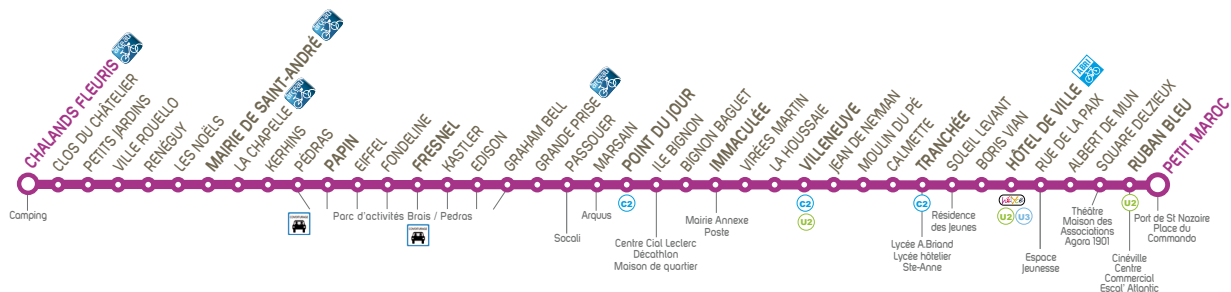

Tous les arrêts de cette ligne sont accessibles sauf Kerhins, Les Noëls, Renéguy, Ville Rouello, et Petits Jardins

CHALANDS FLEURIS	05:42	06:20	06:38	07:15	07:48	08:15	08:48	09:22	09:52	10:22	10:52	11:22	11:52	12:22	12:52	13:22
MAIRIE DE ST-ANDRÉ	05:48	06:26	06:44	07:21	07:54	08:21	08:54	09:28	09:58	10:28	10:58	11:28	11:58	12:28	12:58	13:28
PAPIN	05:52	06:30	06:48	07:25	07:58	08:25	08:58	09:32	10:02	10:32	11:02	11:32	12:02	12:32	13:02	13:32
FRESNEL	05:56	06:34	06:52	07:29	08:02	08:29	09:02	09:36	10:06	10:36	11:06	11:36	12:06	12:36	13:06	13:36
POINT DU JOUR	06:02	06:40	06:58	07:35	08:08	08:35	09:08	09:42	10:12	10:42	11:12	11:42	12:12	12:42	13:12	13:42
IMMACULÉE	06:05	06:43	07:01	07:38	08:11	08:38	09:11	09:45	10:15	10:45	11:15	11:45	12:15	12:45	13:15	13:45
VILLENEUVE	06:09	06:47	07:05	07:42	08:15	08:42	09:15	09:49	10:19	10:49	11:19	11:49	12:19	12:49	13:19	13:49
TRANCHÉE	06:13	06:50	07:08	07:45	08:18	08:45	09:18	09:52	10:22	10:52	11:22	11:52	12:22	12:52	13:22	13:52
HÔTEL DE VILLE	06:17	06:55	07:13	07:50	08:23	08:50	09:23	09:57	10:27	10:57	11:27	11:57	12:27	12:57	13:27	13:57
RUBAN BLEU	06:22	07:00	07:18	07:55	08:28	08:55	09:28	10:02	10:32	11:02	11:32	12:02	12:32	13:02	13:32	14:02
PETIT MAROC	06:24	07:02	07:20	07:57	08:30	08:57	09:30	10:04	10:34	11:04	11:34	12:04	12:34	13:04	13:34	14:04

CHALANDS FLEURIS	13:51	14:21	14:51	15:21	15:51	16:21	16:51	17:21	17:51	18:21	18:48	19:05	20:00
MAIRIE DE ST-ANDRÉ	13:57	14:27	14:57	15:27	15:57	16:27	16:57	17:27	17:57	18:27	18:54	19:11	20:06
PAPIN	14:01	14:31	15:01	15:31	16:01	16:31	17:01	17:31	18:01	18:31	18:58	19:15	20:10
FRESNEL	14:05	14:35	15:05	15:35	16:05	16:35	17:05	17:35	18:05	18:35	19:02	19:19	20:14
POINT DU JOUR	14:11	14:41	15:11	15:41	16:11	16:41	17:11	17:41	18:11	18:41	19:08	19:25	20:20
IMMACULÉE	14:14	14:44	15:14	15:44	16:14	16:44	17:14	17:44	18:14	18:44	19:11	19:28	20:23
VILLENEUVE	14:19	14:49	15:19	15:49	16:19	16:49	17:19	17:49	18:19	18:49	19:15	19:32	20:27
TRANCHÉE	14:22	14:52	15:22	15:52	16:22	16:52	17:22	17:52	18:22	18:52	19:18	19:35	20:30
HÔTEL DE VILLE	14:27	14:57	15:27	15:57	16:27	16:57	17:27	17:57	18:27	18:57	19:22	19:39	20:34
RUBAN BLEU	14:32	15:02	15:32	16:02	16:32	17:02	17:32	18:02	18:32	19:02	19:27	19:44	20:39
PETIT MAROC	14:34	15:04	15:34	16:04	16:34	17:04	17:34	18:04	18:34	19:04	19:29	19:46	20:41