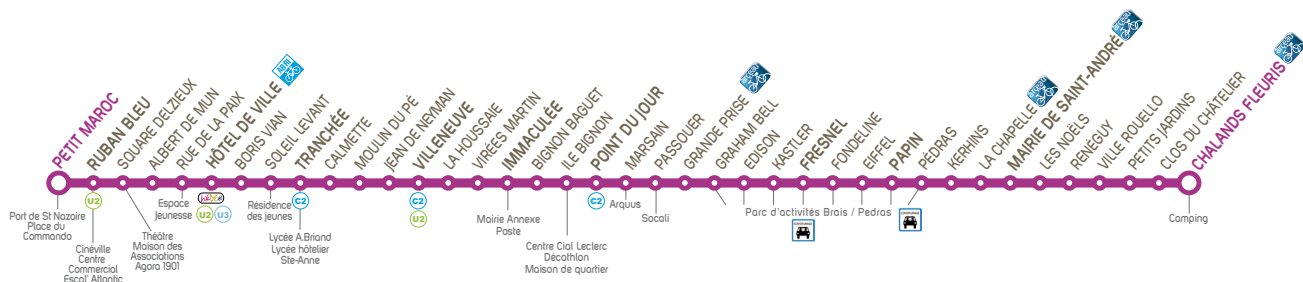

Tous les arrêts de cette ligne sont accessibles sauf Kerhins, Les Noëls, Renéguy, Ville Rouello, et Petits Jardins

PETIT MAROC	05:25	05:47	06:23	06:44	07:15	07:45	08:17	08:47	09:18	09:46	10:16	10:46	11:16	11:46	12:16	12:46
RUBAN BLEU	05:26	05:48	06:24	06:45	07:16	07:46	08:18	08:48	09:19	09:47	10:17	10:47	11:17	11:47	12:17	12:47
HÔTEL DE VILLE	05:31	05:53	06:30	06:51	07:22	07:52	08:24	08:54	09:25	09:53	10:23	10:53	11:23	11:53	12:23	12:53
TRANCHÉE	05:34	05:56	06:33	06:54	07:25	07:55	08:27	08:57	09:28	09:56	10:26	10:56	11:26	11:56	12:26	12:56
VILLENEUVE	05:38	06:00	06:37	06:58	07:29	07:59	08:31	09:01	09:32	10:00	10:30	11:00	11:30	12:00	12:30	13:00
IMMACULÉE	05:42	06:04	06:41	07:02	07:33	08:03	08:35	09:05	09:36	10:04	10:34	11:04	11:34	12:04	12:34	13:04
POINT DU JOUR	05:46	06:08	06:45	07:06	07:37	08:07	08:39	09:09	09:40	10:08	10:38	11:08	11:38	12:08	12:38	13:08
FRESNEL	05:52	06:14	06:51	07:12	07:43	08:13	08:45	09:15	09:46	10:14	10:44	11:14	11:44	12:14	12:44	13:14
PAPIN	05:55	06:17	06:54	07:15	07:46	08:16	08:48	09:18	09:49	10:17	10:47	11:17	11:47	12:17	12:47	13:17
MAIRIE DE ST-ANDRÉ	05:59	06:21	06:58	07:19	07:50	08:20	08:52	09:22	09:53	10:21	10:51	11:21	11:51	12:21	12:51	13:21
CHALANDS FLEURIS	06:05	06:27	07:04	07:25	07:56	08:26	08:58	09:28	09:59	10:27	10:57	11:27	11:57	12:27	12:57	13:27

PETIT MAROC	13:16	13:46	14:16	14:46	15:16	15:46	16:16	16:46	17:16	17:46	18:16	18:46	19:10
RUBAN BLEU	13:17	13:47	14:17	14:47	15:17	15:47	16:17	16:47	17:17	17:47	18:17	18:47	19:11
HÔTEL DE VILLE	13:23	13:53	14:23	14:53	15:23	15:53	16:23	16:53	17:23	17:53	18:23	18:53	19:17
TRANCHÉE	13:26	13:56	14:26	14:56	15:26	15:56	16:26	16:56	17:26	17:56	18:26	18:55	19:19
VILLENEUVE	13:30	14:00	14:30	15:00	15:30	16:00	16:30	17:00	17:30	18:00	18:30	18:59	19:23
IMMACULÉE	13:34	14:04	14:34	15:04	15:34	16:04	16:34	17:04	17:34	18:04	18:34	19:03	19:27
POINT DU JOUR	13:38	14:08	14:38	15:08	15:38	16:08	16:38	17:08	17:38	18:08	18:38	19:06	19:30
FRESNEL	13:44	14:14	14:44	15:14	15:44	16:14	16:44	17:14	17:44	18:14	18:44	19:12	19:36
PAPIN	13:47	14:17	14:47	15:17	15:47	16:17	16:47	17:17	17:47	18:17	18:47	19:15	19:39
MAIRIE DE ST-ANDRÉ	13:51	14:21	14:51	15:21	15:51	16:21	16:51	17:21	17:51	18:21	18:51	19:19	19:43
CHALANDS FLEURIS	13:57	14:27	14:57	15:27	15:57	16:27	16:57	17:27	17:57	18:27	18:57	19:25	19:49