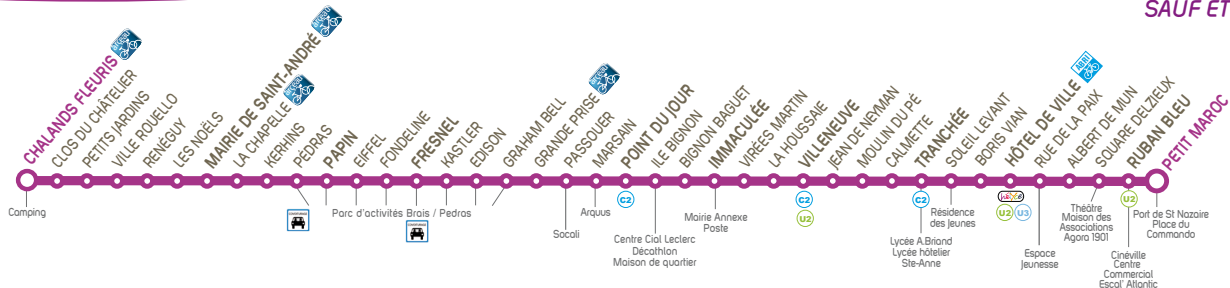

CHALANDS FLEURIS	05:42	06:20	06:37	06:55	07:13	07:33	07:55	08:22	08:42	09:02	09:22	09:42	10:02	10:22	10:42	11:02
MAIRIE DE ST-ANDRÉ	05:48	06:26	06:43	07:01	07:19	07:39	08:01	08:28	08:48	09:08	09:28	09:48	10:08	10:28	10:48	11:08
PAPIN	05:52	06:30	06:47	07:06	07:24	07:44	08:06	08:32	08:52	09:12	09:32	09:52	10:12	10:32	10:52	11:12
FRESNEL	05:56	06:34	06:51	07:10	07:28	07:48	08:10	08:36	08:56	09:16	09:36	09:56	10:16	10:36	10:56	11:16
POINT DU JOUR	06:02	06:40	06:57	07:17	07:35	07:55	08:16	08:42	09:02	09:22	09:42	10:02	10:22	10:42	11:02	11:22
IMMACULÉE	06:05	06:43	07:00	07:21	07:39	07:59	08:20	08:45	09:05	09:25	09:45	10:05	10:25	10:45	11:05	11:25
VILLENEUVE	06:09	06:47	07:05	07:26	07:44	08:04	08:25	08:50	09:10	09:30	09:50	10:10	10:30	10:50	11:10	11:30
TRANCHÉE	06:12	06:50	07:08	07:30	07:49	08:08	08:29	08:54	09:13	09:33	09:53	10:13	10:33	10:53	11:13	11:33
HÔTEL DE VILLE	06:17	06:55	07:13	07:35	07:53	08:13	08:34	08:59	09:18	09:38	09:58	10:18	10:38	10:58	11:18	11:38
RUBAN BLEU	06:22	07:00	07:18	07:41	07:59	08:19	08:40	09:04	09:23	09:43	10:03	10:23	10:43	11:03	11:23	11:43
PETIT MAROC	06:24	07:02	07:20	07:43	08:01	08:21	08:42	09:06	09:25	09:45	10:05	10:25	10:45	11:05	11:25	11:45

CHALANDS FLEURIS	11:22	11:42	12:02	12:22	12:42	13:02	13:22	13:42	14:02	14:22	14:42	15:02	15:21	15:41	16:01	16:21
MAIRIE DE ST-ANDRÉ	11:28	11:48	12:08	12:28	12:48	13:08	13:28	13:48	14:08	14:28	14:48	15:08	15:27	15:47	16:07	16:27
PAPIN	11:32	11:52	12:12	12:32	12:52	13:12	13:32	13:52	14:12	14:32	14:52	15:12	15:31	15:51	16:11	16:31
FRESNEL	11:36	11:56	12:16	12:36	12:56	13:16	13:36	13:56	14:16	14:36	14:56	15:16	15:35	15:55	16:15	16:35
POINT DU JOUR	11:42	12:02	12:22	12:42	13:02	13:22	13:42	14:02	14:22	14:42	15:02	15:22	15:41	16:01	16:21	16:41
IMMACULÉE	11:45	12:05	12:25	12:45	13:05	13:25	13:45	14:05	14:25	14:45	15:05	15:25	15:45	16:05	16:25	16:45
VILLENEUVE	11:50	12:10	12:30	12:50	13:10	13:30	13:50	14:10	14:30	14:50	15:10	15:30	15:50	16:10	16:30	16:50
TRANCHÉE	11:53	12:13	12:33	12:53	13:13	13:33	13:53	14:13	14:33	14:53	15:13	15:33	15:53	16:13	16:33	16:53
HÔTEL DE VILLE	11:58	12:18	12:38	12:58	13:18	13:38	13:58	14:18	14:38	14:58	15:18	15:38	15:58	16:18	16:38	16:58
RUBAN BLEU	12:03	12:23	12:43	13:03	13:23	13:43	14:03	14:23	14:43	15:03	15:23	15:43	16:04	16:24	16:44	17:04
PETIT MAROC	12:05	12:25	12:45	13:05	13:25	13:45	14:05	14:25	14:45	15:05	15:25	15:45	16:06	16:26	16:46	17:06