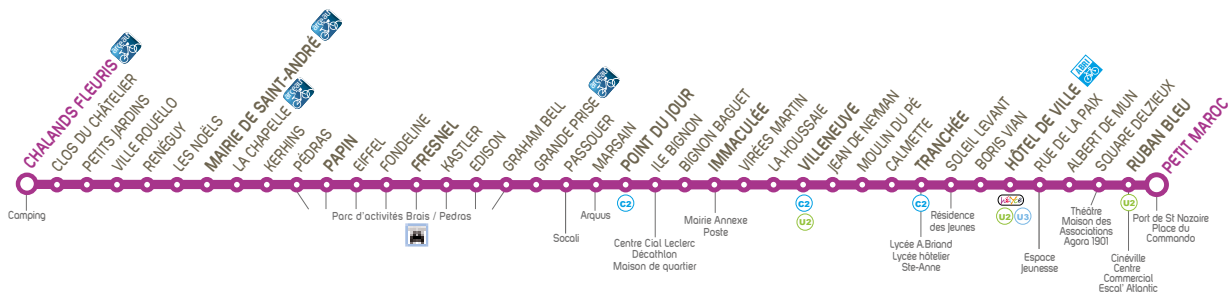

CHALANDS FLEURIS	06:55	07:25	07:55	08:25	08:55	09:25	09:55	10:25	10:55	11:25	11:55	12:25	12:55	13:25	13:55	14:25
MAIRIE DE ST-ANDRÉ	07:01	07:31	08:01	08:31	09:01	09:31	10:01	10:31	11:01	11:31	12:01	12:31	13:01	13:31	14:01	14:31
PAPIN	07:05	07:35	08:05	08:35	09:05	09:35	10:05	10:35	11:05	11:35	12:05	12:35	13:05	13:35	14:05	14:35
FRESNEL	07:09	07:39	08:09	08:39	09:09	09:39	10:09	10:39	11:09	11:39	12:09	12:39	13:09	13:39	14:09	14:39
POINT DU JOUR	07:15	07:45	08:15	08:45	09:15	09:45	10:15	10:45	11:15	11:45	12:15	12:45	13:15	13:45	14:15	14:45
IMMACULÉE	07:18	07:48	08:18	08:48	09:18	09:48	10:18	10:48	11:18	11:48	12:18	12:48	13:18	13:48	14:18	14:48
VILLENEUVE	07:22	07:52	08:22	08:52	09:22	09:52	10:22	10:52	11:22	11:52	12:22	12:52	13:22	13:52	14:22	14:52
TRANCHÉE	07:25	07:55	08:25	08:55	09:25	09:55	10:25	10:55	11:25	11:55	12:25	12:55	13:25	13:55	14:25	14:55
HÔTEL DE VILLE	07:29	07:59	08:29	08:59	09:29	10:00	10:30	11:00	11:30	12:00	12:30	13:00	13:30	14:00	14:30	15:00
RUBAN BLEU	07:33	08:03	08:33	09:03	09:33	10:05	10:35	11:05	11:35	12:05	12:35	13:05	13:35	14:05	14:35	15:05
PETIT MAROC	07:35	08:05	08:35	09:05	09:35	10:07	10:37	11:07	11:37	12:07	12:37	13:07	13:37	14:07	14:37	15:07

CHALANDS FLEURIS	14:55	15:25	15:55	16:25	16:55	17:25	17:55	18:25	18:56
MAIRIE DE ST-ANDRÉ	15:01	15:31	16:01	16:31	17:01	17:31	18:01	18:31	19:02
PAPIN	15:05	15:35	16:05	16:35	17:05	17:35	18:05	18:35	19:06
FRESNEL	15:09	15:39	16:09	16:39	17:09	17:39	18:09	18:39	19:10
POINT DU JOUR	15:15	15:45	16:15	16:45	17:15	17:45	18:15	18:45	19:16
IMMACULÉE	15:18	15:48	16:18	16:48	17:18	17:48	18:18	18:48	19:19
VILLENEUVE	15:22	15:52	16:22	16:52	17:22	17:52	18:22	18:52	19:23
TRANCHÉE	15:25	15:55	16:25	16:55	17:25	17:55	18:25	18:55	19:26
HÔTEL DE VILLE	15:30	16:00	16:30	17:00	17:30	18:00	18:30	19:00	19:30
RUBAN BLEU	15:35	16:05	16:35	17:05	17:35	18:05	18:35	19:05	19:35
PETIT MAROC	15:37	16:07	16:37	17:07	17:37	18:07	18:37	19:07	19:37

Tous les arrêts de cette ligne sont accessibles sauf Pédras, Kerhins, Les Noëls, Renéguy, Ville Rouello, et Petits Jardins