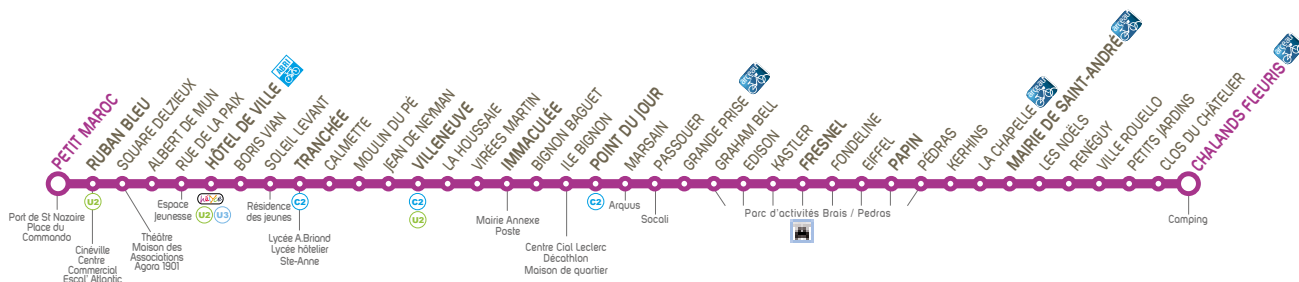

PETIT MAROC	07:19	07:49	08:19	08:49	09:20	09:49	10:19	10:49	11:19	11:49	12:19	12:49	13:19	13:49	14:19	14:49
RUBAN BLEU	07:20	07:50	08:20	08:50	09:21	09:50	10:20	10:50	11:20	11:50	12:20	12:50	13:20	13:50	14:20	14:50
HÔTEL DE VILLE	07:26	07:56	08:26	08:56	09:27	09:56	10:26	10:57	11:27	11:57	12:27	12:57	13:27	13:57	14:27	14:57
TRANCHÉE	07:29	07:59	08:29	08:59	09:30	09:59	10:29	11:00	11:30	12:00	12:30	13:00	13:30	14:00	14:30	15:00
VILLENEUVE	07:33	08:03	08:33	09:03	09:34	10:03	10:33	11:04	11:34	12:04	12:34	13:04	13:34	14:04	14:34	15:04
IMMACULÉE	07:37	08:07	08:37	09:07	09:38	10:07	10:37	11:08	11:38	12:08	12:38	13:08	13:38	14:08	14:38	15:08
POINT DU JOUR	07:40	08:10	08:40	09:10	09:41	10:10	10:40	11:12	11:42	12:12	12:42	13:12	13:42	14:12	14:42	15:12
FRESNEL	07:46	08:16	08:46	09:16	09:47	10:16	10:46	11:17	11:47	12:17	12:47	13:17	13:47	14:17	14:47	15:17
PAPIN	07:49	08:19	08:49	09:19	09:50	10:19	10:49	11:20	11:50	12:20	12:50	13:20	13:50	14:20	14:50	15:20
MAIRIE DE ST-ANDRÉ	07:53	08:23	08:53	09:23	09:54	10:23	10:53	11:24	11:54	12:24	12:54	13:24	13:54	14:24	14:54	15:24
CHALANDS FLEURIS	07:59	08:29	08:59	09:29	10:00	10:29	10:59	11:30	12:00	12:30	13:00	13:30	14:00	14:30	15:00	15:30

PETIT MAROC	15:19	15:49	16:19	16:49	17:19	17:49	18:19	18:49	19:19
RUBAN BLEU	15:20	15:50	16:20	16:50	17:20	17:50	18:20	18:50	19:20
HÔTEL DE VILLE	15:27	15:57	16:27	16:57	17:27	17:57	18:27	18:57	19:26
TRANCHÉE	15:30	16:00	16:30	17:00	17:30	18:00	18:30	18:59	19:28
VILLENEUVE	15:34	16:04	16:34	17:04	17:34	18:04	18:34	19:03	19:32
IMMACULÉE	15:38	16:08	16:38	17:08	17:38	18:08	18:38	19:07	19:36
POINT DU JOUR	15:42	16:12	16:42	17:12	17:42	18:12	18:42	19:10	19:39
FRESNEL	15:47	16:17	16:48	17:18	17:48	18:18	18:48	19:16	19:45
PAPIN	15:50	16:20	16:51	17:21	17:51	18:21	18:51	19:19	19:48
MAIRIE DE ST-ANDRÉ	15:54	16:24	16:55	17:25	17:55	18:25	18:55	19:23	19:52
CHALANDS FLEURIS	16:00	16:30	17:01	17:31	18:01	18:31	19:01	19:29	19:58

Tous les arrêts de cette ligne sont accessibles sauf Pédras, Kerhins, Les Noëts, Renéguy, Ville Rouello, et Petits Jardins