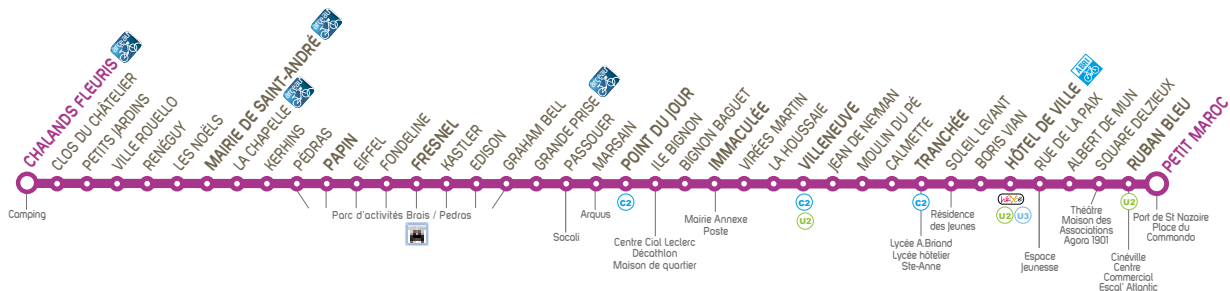

Tous les arrêts de cette ligne sont accessibles sauf Pédras, Kerhins, Les Noëlés, Renéguy, Ville Rouello, et Petits Jardins

CHALANDS FLEURIS	05:42	06:20	06:38	07:15	07:48	08:15	08:48	09:22	09:52	10:22	10:52	11:22	11:52	12:22	12:52	13:22
MAIRIE DE ST-ANDRÉ	05:48	06:26	06:44	07:21	07:54	08:21	08:54	09:28	09:58	10:28	10:58	11:28	11:58	12:28	12:58	13:28
PAPIN	05:52	06:30	06:48	07:25	07:58	08:25	08:58	09:32	10:02	10:32	11:02	11:32	12:02	12:32	13:02	13:32
FRESNEL	05:56	06:34	06:52	07:29	08:02	08:29	09:02	09:36	10:06	10:36	11:06	11:36	12:06	12:36	13:06	13:36
POINT DU JOUR	06:02	06:40	06:58	07:35	08:08	08:35	09:08	09:42	10:12	10:42	11:12	11:42	12:12	12:42	13:12	13:42
IMMACULÉE	06:05	06:43	07:01	07:38	08:11	08:38	09:11	09:45	10:15	10:45	11:15	11:45	12:15	12:45	13:15	13:45
VILLENEUVE	06:09	06:47	07:05	07:42	08:15	08:42	09:15	09:49	10:19	10:49	11:19	11:49	12:19	12:49	13:19	13:49
TRANCHÉE	06:13	06:50	07:08	07:45	08:18	08:45	09:18	09:52	10:22	10:52	11:22	11:52	12:22	12:52	13:22	13:52
HÔTEL DE VILLE	06:17	06:55	07:13	07:50	08:23	08:50	09:23	09:57	10:27	10:57	11:27	11:57	12:27	12:57	13:27	13:57
RUBAN BLEU	06:22	07:00	07:18	07:55	08:28	08:55	09:28	10:02	10:32	11:02	11:32	12:02	12:32	13:02	13:32	14:02
PETIT MAROC	06:24	07:02	07:20	07:57	08:30	08:57	09:30	10:04	10:34	11:04	11:34	12:04	12:34	13:04	13:34	14:04

CHALANDS FLEURIS	13:51	14:21	14:51	15:21	15:51	16:21	16:51	17:21	17:51	18:21	18:48	19:05	20:00
MAIRIE DE ST-ANDRÉ	13:57	14:27	14:57	15:27	15:57	16:27	16:57	17:27	17:57	18:27	18:54	19:11	20:06
PAPIN	14:01	14:31	15:01	15:31	16:01	16:31	17:01	17:31	18:01	18:31	18:58	19:15	20:10
FRESNEL	14:05	14:35	15:05	15:35	16:05	16:35	17:05	17:35	18:05	18:35	19:02	19:19	20:14
POINT DU JOUR	14:11	14:41	15:11	15:41	16:11	16:41	17:11	17:41	18:11	18:41	19:08	19:25	20:20
IMMACULÉE	14:14	14:44	15:14	15:44	16:14	16:44	17:14	17:44	18:14	18:44	19:11	19:28	20:23
VILLENEUVE	14:19	14:49	15:19	15:49	16:19	16:49	17:19	17:49	18:19	18:49	19:15	19:32	20:27
TRANCHÉE	14:22	14:52	15:22	15:52	16:22	16:52	17:22	17:52	18:22	18:52	19:18	19:35	20:30
HÔTEL DE VILLE	14:27	14:57	15:27	15:57	16:27	16:57	17:27	17:57	18:27	18:57	19:22	19:39	20:34
RUBAN BLEU	14:32	15:02	15:32	16:02	16:32	17:02	17:32	18:02	18:32	19:02	19:27	19:44	20:39
PETIT MAROC	14:34	15:04	15:34	16:04	16:34	17:04	17:34	18:04	18:34	19:04	19:29	19:46	20:41