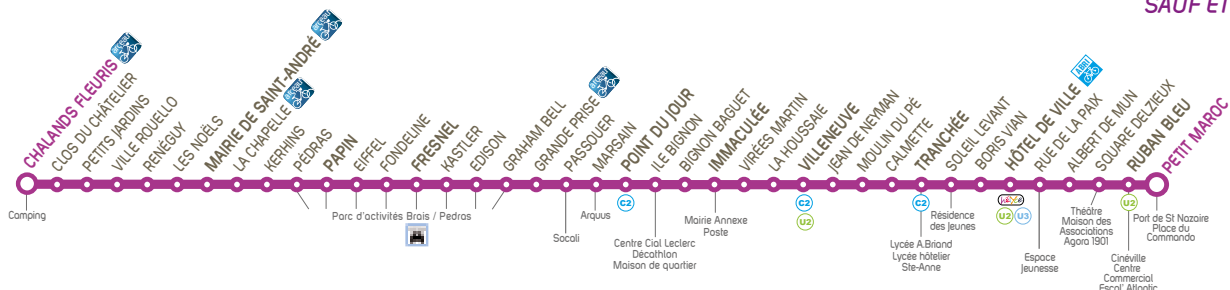

CHALANDS FLEURIS	05:42	06:20	06:37	06:55	07:13	07:33	07:55	08:22	08:42	09:02	09:22	09:42	10:02	10:22	10:42	11:02
MAIRIE DE ST-ANDRÉ	05:48	06:26	06:43	07:01	07:19	07:39	08:01	08:28	08:48	09:08	09:28	09:48	10:08	10:28	10:48	11:08
PAPIN	05:52	06:30	06:47	07:06	07:24	07:44	08:06	08:32	08:52	09:12	09:32	09:52	10:12	10:32	10:52	11:12
FRESNEL	05:56	06:34	06:51	07:10	07:28	07:48	08:10	08:36	08:56	09:16	09:36	09:56	10:16	10:36	10:56	11:16
POINT DU JOUR	06:02	06:40	06:57	07:17	07:35	07:55	08:16	08:42	09:02	09:22	09:42	10:02	10:22	10:42	11:02	11:22
IMMACULÉE	06:05	06:43	07:00	07:21	07:39	07:59	08:20	08:45	09:05	09:25	09:45	10:05	10:25	10:45	11:05	11:25
VILLENEUVE	06:09	06:47	07:05	07:26	07:44	08:04	08:25	08:50	09:10	09:30	09:50	10:10	10:30	10:50	11:10	11:30
TRANCHÉE	06:12	06:50	07:08	07:30	07:49	08:08	08:29	08:54	09:13	09:33	09:53	10:13	10:33	10:53	11:13	11:33
HÔTEL DE VILLE	06:17	06:55	07:13	07:35	07:53	08:13	08:34	08:59	09:18	09:38	09:58	10:18	10:38	10:58	11:18	11:38
RUBAN BLEU	06:22	07:00	07:18	07:41	07:59	08:19	08:40	09:04	09:23	09:43	10:03	10:23	10:43	11:03	11:23	11:43
PETIT MAROC	06:24	07:02	07:20	07:43	08:01	08:21	08:42	09:06	09:25	09:45	10:05	10:25	10:45	11:05	11:25	11:45

CHALANDS FLEURIS	11:22	11:42	12:02	12:22	12:42	13:02	13:22	13:42	14:02	14:22	14:42	15:02	15:21	15:41	16:01	16:21
MAIRIE DE ST-ANDRÉ	11:28	11:48	12:08	12:28	12:48	13:08	13:28	13:48	14:08	14:28	14:48	15:08	15:27	15:47	16:07	16:27
PAPIN	11:32	11:52	12:12	12:32	12:52	13:12	13:32	13:52	14:12	14:32	14:52	15:12	15:31	15:51	16:11	16:31
FRESNEL	11:36	11:56	12:16	12:36	12:56	13:16	13:36	13:56	14:16	14:36	14:56	15:16	15:35	15:55	16:15	16:35
POINT DU JOUR	11:42	12:02	12:22	12:42	13:02	13:22	13:42	14:02	14:22	14:42	15:02	15:22	15:41	16:01	16:21	16:41
IMMACULÉE	11:45	12:05	12:25	12:45	13:05	13:25	13:45	14:05	14:25	14:45	15:05	15:25	15:45	16:05	16:25	16:45
VILLENEUVE	11:50	12:10	12:30	12:50	13:10	13:30	13:50	14:10	14:30	14:50	15:10	15:30	15:50	16:10	16:30	16:50
TRANCHÉE	11:53	12:13	12:33	12:53	13:13	13:33	13:53	14:13	14:33	14:53	15:13	15:33	15:53	16:13	16:33	16:53
HÔTEL DE VILLE	11:58	12:18	12:38	12:58	13:18	13:38	13:58	14:18	14:38	14:58	15:18	15:38	15:58	16:18	16:38	16:58
RUBAN BLEU	12:03	12:23	12:43	13:03	13:23	13:43	14:03	14:23	14:43	15:03	15:23	15:43	16:04	16:24	16:44	17:04
PETIT MAROC	12:05	12:25	12:45	13:05	13:25	13:45	14:05	14:25	14:45	15:05	15:25	15:45	16:06	16:26	16:46	17:06