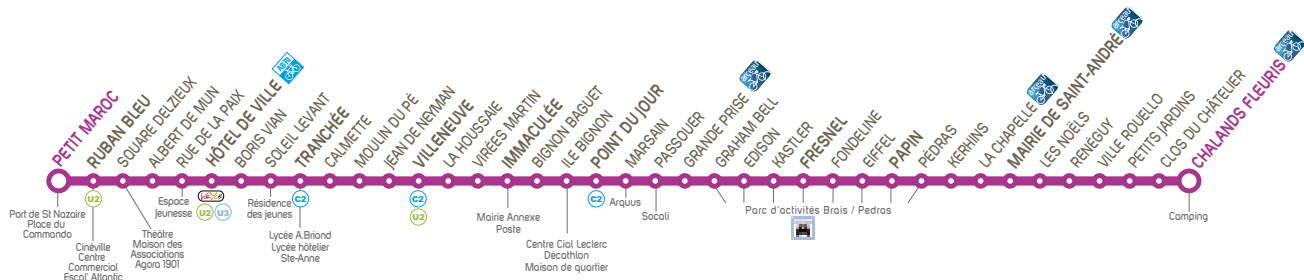

Tous les arrêts de cette ligne sont accessibles sauf Pédras, Kerhins, Les Noëlés, Renéguy, Ville Rouello, et Petits Jardins

PETIT MAROC	05:25	05:47	06:23	06:44	07:15	07:45	08:17	08:47	09:18	09:46	10:16	10:46	11:16	11:46	12:16	12:46
RUBAN BLEU	05:26	05:48	06:24	06:45	07:16	07:46	08:18	08:48	09:19	09:47	10:17	10:47	11:17	11:47	12:17	12:47
HÔTEL DE VILLE	05:31	05:53	06:30	06:51	07:22	07:52	08:24	08:54	09:25	09:53	10:23	10:53	11:23	11:53	12:23	12:53
TRANCHÉE	05:34	05:56	06:33	06:54	07:25	07:55	08:27	08:57	09:28	09:56	10:26	10:56	11:26	11:56	12:26	12:56
VILLENEUVE	05:38	06:00	06:37	06:58	07:29	07:59	08:31	09:01	09:32	10:00	10:30	11:00	11:30	12:00	12:30	13:00
IMMACULÉE	05:42	06:04	06:41	07:02	07:33	08:03	08:35	09:05	09:36	10:04	10:34	11:04	11:34	12:04	12:34	13:04
POINT DU JOUR	05:46	06:08	06:45	07:06	07:37	08:07	08:39	09:09	09:40	10:08	10:38	11:08	11:38	12:08	12:38	13:08
FRESNEL	05:52	06:14	06:51	07:12	07:43	08:13	08:45	09:15	09:46	10:14	10:44	11:14	11:44	12:14	12:44	13:14
PAPIN	05:55	06:17	06:54	07:15	07:46	08:16	08:48	09:18	09:49	10:17	10:47	11:17	11:47	12:17	12:47	13:17
MAIRIE DE ST-ANDRÉ	05:59	06:21	06:58	07:19	07:50	08:20	08:52	09:22	09:53	10:21	10:51	11:21	11:51	12:21	12:51	13:21
CHALANDS FLEURIS	05:59	06:21	06:58	07:19	07:50	08:20	08:52	09:22	09:53	10:21	10:51	11:21	11:51	12:21	12:51	13:21

PETIT MAROC	13:16	13:46	14:16	14:46	15:16	15:46	16:16	16:46	17:16	17:46	18:16	18:46	19:10
RUBAN BLEU	13:17	13:47	14:17	14:47	15:17	15:47	16:17	16:47	17:17	17:47	18:17	18:47	19:11
HÔTEL DE VILLE	13:23	13:53	14:23	14:53	15:23	15:53	16:23	16:53	17:23	17:53	18:23	18:53	19:17
TRANCHÉE	13:26	13:56	14:26	14:56	15:26	15:56	16:26	16:56	17:26	17:56	18:26	18:55	19:19
VILLENEUVE	13:30	14:00	14:30	15:00	15:30	16:00	16:30	17:00	17:30	18:00	18:30	18:59	19:23
IMMACULÉE	13:34	14:04	14:34	15:04	15:34	16:04	16:34	17:04	17:34	18:04	18:34	19:03	19:27
POINT DU JOUR	13:38	14:08	14:38	15:08	15:38	16:08	16:38	17:08	17:38	18:08	18:38	19:06	19:30
FRESNEL	13:44	14:14	14:44	15:14	15:44	16:14	16:44	17:14	17:44	18:14	18:44	19:12	19:36
PAPIN	13:47	14:17	14:47	15:17	15:47	16:17	16:47	17:17	17:47	18:17	18:47	19:15	19:39
MAIRIE DE ST-ANDRÉ	13:51	14:21	14:51	15:21	15:51	16:21	16:51	17:21	17:51	18:21	18:51	19:19	19:43
CHALANDS FLEURIS	13:51	14:21	14:51	15:21	15:51	16:21	16:51	17:21	17:51	18:21	18:51	19:19	19:43