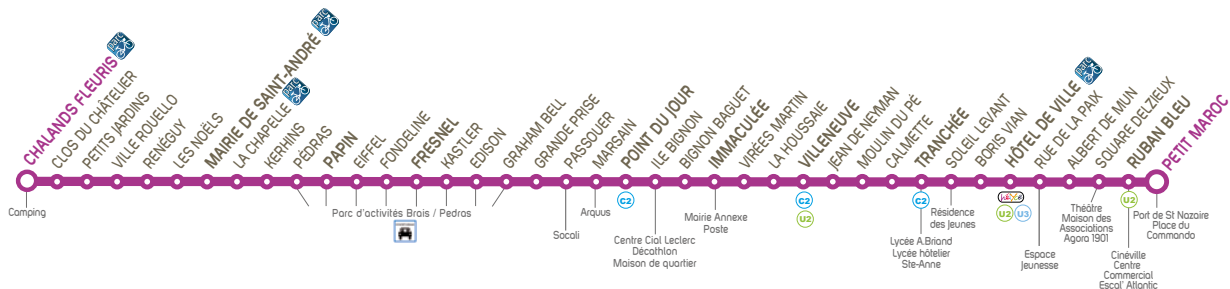

Tous les arrêts de cette ligne sont accessibles sauf Pedras, Les Noëlés, Renéguy, Ville Rouello, et Petits Jardins

CHALANDS FLEURIS	05:42	06:20	06:38	07:15	07:48	08:15	08:48	09:22	09:52	10:22	10:52	11:22	11:52	12:22	12:52	13:22
MAIRIE DE ST-ANDRÉ	05:48	06:26	06:44	07:21	07:54	08:21	08:54	09:28	09:58	10:28	10:58	11:28	11:58	12:28	12:58	13:28
PAPIN	05:52	06:30	06:48	07:25	07:58	08:25	08:58	09:32	10:02	10:32	11:02	11:32	12:02	12:32	13:02	13:32
FRESNEL	05:56	06:34	06:52	07:29	08:02	08:29	09:02	09:36	10:06	10:36	11:06	11:36	12:06	12:36	13:06	13:36
POINT DU JOUR	06:02	06:40	06:58	07:35	08:08	08:35	09:08	09:42	10:12	10:42	11:12	11:42	12:12	12:42	13:12	13:42
IMMACULÉE	06:05	06:43	07:01	07:38	08:11	08:38	09:11	09:45	10:15	10:45	11:15	11:45	12:15	12:45	13:15	13:45
VILLENEUVE	06:09	06:47	07:05	07:42	08:15	08:42	09:15	09:49	10:19	10:49	11:19	11:49	12:19	12:49	13:19	13:49
TRANCHÉE	06:13	06:50	07:08	07:45	08:18	08:45	09:18	09:52	10:22	10:52	11:22	11:52	12:22	12:52	13:22	13:52
HÔTEL DE VILLE	06:17	06:55	07:13	07:50	08:23	08:50	09:23	09:57	10:27	10:57	11:27	11:57	12:27	12:57	13:27	13:57
RUBAN BLEU	06:22	07:00	07:18	07:55	08:28	08:55	09:28	10:02	10:32	11:02	11:32	12:02	12:32	13:02	13:32	14:02
PETIT MAROC	06:24	07:02	07:20	07:57	08:30	08:57	09:30	10:04	10:34	11:04	11:34	12:04	12:34	13:04	13:34	14:04

CHALANDS FLEURIS	13:51	14:21	14:51	15:21	15:51	16:21	16:51	17:21	17:51	18:21	18:48	19:05	20:00
MAIRIE DE ST-ANDRÉ	13:57	14:27	14:57	15:27	15:57	16:27	16:57	17:27	17:57	18:27	18:54	19:11	20:06
PAPIN	14:01	14:31	15:01	15:31	16:01	16:31	17:01	17:31	18:01	18:31	18:58	19:15	20:10
FRESNEL	14:05	14:35	15:05	15:35	16:05	16:35	17:05	17:35	18:05	18:35	19:02	19:19	20:14
POINT DU JOUR	14:11	14:41	15:11	15:41	16:11	16:41	17:11	17:41	18:11	18:41	19:08	19:25	20:20
IMMACULÉE	14:14	14:44	15:14	15:44	16:14	16:44	17:14	17:44	18:14	18:44	19:11	19:28	20:23
VILLENEUVE	14:19	14:49	15:19	15:49	16:19	16:49	17:19	17:49	18:19	18:49	19:15	19:32	20:27
TRANCHÉE	14:22	14:52	15:22	15:52	16:22	16:52	17:22	17:52	18:22	18:52	19:18	19:35	20:30
HÔTEL DE VILLE	14:27	14:57	15:27	15:57	16:27	16:57	17:27	17:57	18:27	18:57	19:22	19:39	20:34
RUBAN BLEU	14:32	15:02	15:32	16:02	16:32	17:02	17:32	18:02	18:32	19:02	19:27	19:44	20:39
PETIT MAROC	14:34	15:04	15:34	16:04	16:34	17:04	17:34	18:04	18:34	19:04	19:29	19:46	20:41