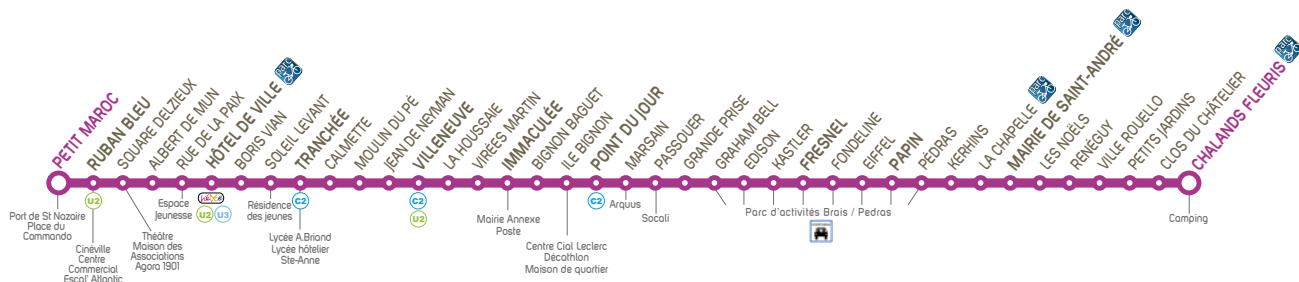

Tous les arrêts de cette ligne sont accessibles sauf Pédras, Kerhins, Les Noëlés, Renéguy, Ville Rouello, et Petits Jardins

PETIT MAROC	05:25	05:47	06:23	06:44	07:15	07:45	08:17	08:47	09:18	09:46	10:16	10:46	11:16	11:46	12:16	12:46
RUBAN BLEU	05:26	05:48	06:24	06:45	07:16	07:46	08:18	08:48	09:19	09:47	10:17	10:47	11:17	11:47	12:17	12:47
HÔTEL DE VILLE	05:31	05:53	06:30	06:51	07:22	07:52	08:24	08:54	09:25	09:53	10:23	10:53	11:23	11:53	12:23	12:53
TRANCHÉE	05:34	05:56	06:33	06:54	07:25	07:55	08:27	08:57	09:28	09:56	10:26	10:56	11:26	11:56	12:26	12:56
VILLENEUVE	05:38	06:00	06:37	06:58	07:29	07:59	08:31	09:01	09:32	10:00	10:30	11:00	11:30	12:00	12:30	13:00
IMMACULÉE	05:42	06:04	06:41	07:02	07:33	08:03	08:35	09:05	09:36	10:04	10:34	11:04	11:34	12:04	12:34	13:04
POINT DU JOUR	05:46	06:08	06:45	07:06	07:37	08:07	08:39	09:09	09:40	10:08	10:38	11:08	11:38	12:08	12:38	13:08
FRESNEL	05:52	06:14	06:51	07:12	07:43	08:13	08:45	09:15	09:46	10:14	10:44	11:14	11:44	12:14	12:44	13:14
PAPIN	05:55	06:17	06:54	07:15	07:46	08:16	08:48	09:18	09:49	10:17	10:47	11:17	11:47	12:17	12:47	13:17
MAIRIE DE ST-ANDRÉ	06:00	06:22	06:59	07:20	07:51	08:21	08:53	09:23	09:54	10:22	10:52	11:22	11:52	12:22	12:52	13:22
CHALANDS FLEURIS	06:05	06:27	07:04	07:25	07:57	08:27	08:59	09:29	10:00	10:28	10:58	11:28	11:58	12:28	12:58	13:28

PETIT MAROC	13:16	13:46	14:16	14:46	15:16	15:46	16:16	16:46	17:16	17:46	18:16	18:46	19:10
RUBAN BLEU	13:17	13:47	14:17	14:47	15:17	15:47	16:17	16:47	17:17	17:47	18:17	18:47	19:11
HÔTEL DE VILLE	13:23	13:53	14:23	14:53	15:23	15:53	16:23	16:53	17:23	17:53	18:23	18:53	19:17
TRANCHÉE	13:26	13:56	14:26	14:56	15:26	15:56	16:26	16:56	17:26	17:56	18:26	18:56	19:19
VILLENEUVE	13:30	14:00	14:30	15:00	15:30	16:00	16:30	17:00	17:30	18:00	18:30	18:59	19:23
IMMACULÉE	13:34	14:04	14:34	15:04	15:34	16:04	16:34	17:04	17:34	18:04	18:34	19:03	19:27
POINT DU JOUR	13:38	14:08	14:38	15:08	15:38	16:08	16:38	17:08	17:38	18:08	18:38	19:06	19:30
FRESNEL	13:44	14:14	14:44	15:14	15:44	16:14	16:44	17:14	17:44	18:14	18:44	19:12	19:36
PAPIN	13:47	14:17	14:47	15:17	15:47	16:17	16:47	17:17	17:47	18:17	18:47	19:15	19:39
MAIRIE DE ST-ANDRÉ	13:52	14:22	14:52	15:22	15:52	16:22	16:52	17:22	17:52	18:22	18:52	19:20	19:44
CHALANDS FLEURIS	13:58	14:28	14:58	15:28	15:58	16:28	16:58	17:28	17:58	18:28	18:58	19:26	19:50