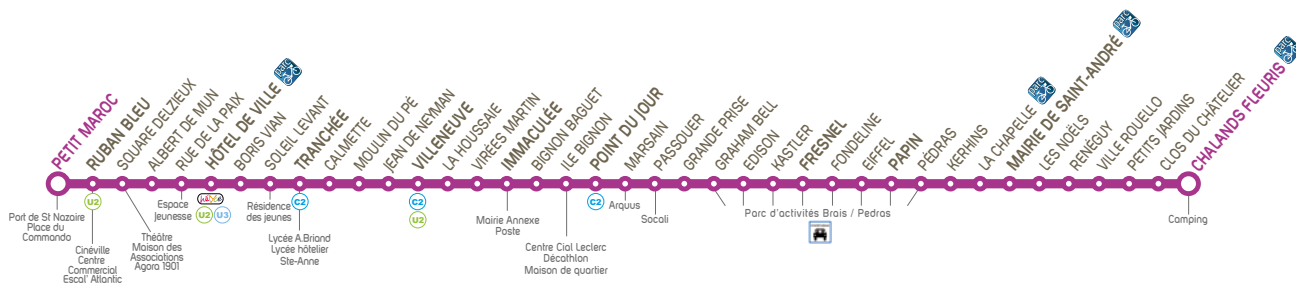

PETIT MAROC	07:19	07:49	08:19	08:49	09:20	09:49	10:19	10:49	11:19	11:49	12:19	12:49	13:19	13:49	14:19	14:49
RUBAN BLEU	07:20	07:50	08:20	08:50	09:21	09:50	10:20	10:50	11:20	11:50	12:20	12:50	13:20	13:50	14:20	14:50
HÔTEL DE VILLE	07:26	07:56	08:26	08:56	09:27	09:56	10:26	10:56	11:26	11:57	12:27	12:57	13:27	13:57	14:27	14:57
TRANCHÉE	07:29	07:59	08:29	08:59	09:30	09:59	10:29	10:59	11:29	12:00	12:30	13:00	13:30	14:00	14:30	15:00
VILLENEUVE	07:33	08:03	08:33	09:03	09:34	10:03	10:33	11:03	11:33	12:04	12:34	13:04	13:34	14:04	14:34	15:04
IMMACULÉE	07:37	08:07	08:37	09:07	09:38	10:07	10:37	11:07	11:37	12:08	12:38	13:08	13:38	14:08	14:38	15:08
POINT DU JOUR	07:40	08:10	08:40	09:10	09:41	10:10	10:40	11:10	11:40	12:12	12:42	13:12	13:42	14:12	14:42	15:12
FRESNEL	07:46	08:16	08:46	09:16	09:47	10:16	10:46	11:16	11:46	12:18	12:48	13:18	13:48	14:18	14:48	15:18
PAPIN	07:49	08:19	08:49	09:19	09:50	10:19	10:49	11:19	11:49	12:21	12:51	13:21	13:51	14:21	14:51	15:21
MAIRIE DE ST-ANDRÉ	07:54	08:24	08:54	09:24	09:55	10:24	10:54	11:24	11:54	12:26	12:56	13:26	13:56	14:26	14:56	15:26
CHALANDS FLEURIS	07:59	08:29	08:59	09:29	10:00	10:29	10:59	11:29	11:59	12:32	13:02	13:32	14:02	14:32	15:02	15:32

PETIT MAROC	15:19	15:49	16:19	16:49	17:19	17:49	18:19	18:49	19:19
RUBAN BLEU	15:20	15:50	16:20	16:50	17:20	17:50	18:20	18:50	19:20
HÔTEL DE VILLE	15:27	15:57	16:27	16:57	17:27	17:57	18:27	18:57	19:26
TRANCHÉE	15:30	16:00	16:30	17:00	17:30	18:00	18:30	18:59	19:28
VILLENEUVE	15:34	16:04	16:34	17:04	17:34	18:04	18:34	19:03	19:32
IMMACULÉE	15:38	16:08	16:38	17:08	17:38	18:08	18:38	19:07	19:36
POINT DU JOUR	15:42	16:12	16:42	17:12	17:42	18:12	18:42	19:10	19:39
FRESNEL	15:48	16:18	16:48	17:18	17:48	18:18	18:48	19:16	19:45
PAPIN	15:51	16:21	16:51	17:21	17:51	18:21	18:51	19:19	19:48
MAIRIE DE ST-ANDRÉ	15:56	16:26	16:56	17:26	17:56	18:26	18:56	19:24	19:53
CHALANDS FLEURIS	16:02	16:32	17:02	17:32	18:02	18:32	19:02	19:30	19:59

Tous les arrêts de cette ligne sont accessibles sauf Pédras, Kerhins, Les Noëls, Renéguy, Ville Rouello, et Petits Jardins