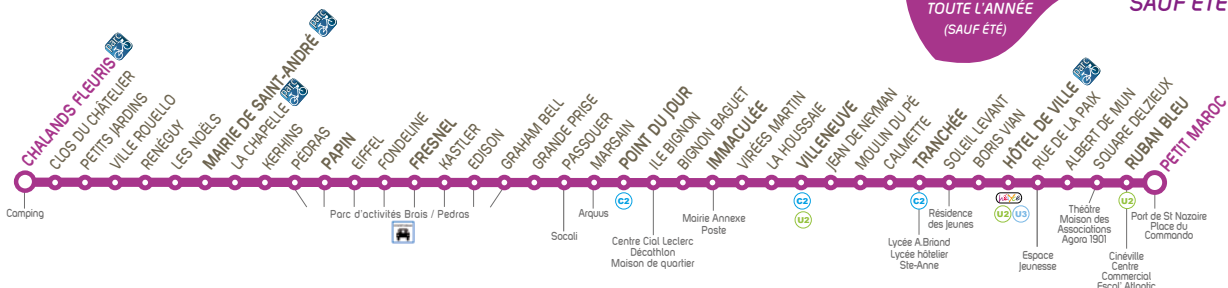

NOUVEAU :
MÊMES HORAIRES
TOUTE L'ANNÉE
(SAUF ÉTÉ)

CHALANDS FLEURIS	05:42	06:20	06:38	06:56	07:14	07:37	07:55	08:22	08:42	09:02	09:22	09:42	10:02	10:22	10:42	11:02
MAIRIE DE ST-ANDRÉ	05:48	06:26	06:44	07:02	07:20	07:43	08:01	08:28	08:48	09:08	09:28	09:48	10:08	10:28	10:48	11:08
PAPIN	05:52	06:30	06:48	07:07	07:25	07:48	08:06	08:32	08:52	09:12	09:32	09:52	10:12	10:32	10:52	11:12
FRESNEL	05:56	06:34	06:52	07:11	07:29	07:52	08:10	08:36	08:56	09:16	09:36	09:56	10:16	10:36	10:56	11:16
POINT DU JOUR	06:02	06:40	06:58	07:17	07:35	07:58	08:16	08:42	09:02	09:22	09:42	10:02	10:22	10:42	11:02	11:22
IMMACULÉE	06:05	06:43	07:01	07:21	07:39	08:02	08:20	08:45	09:05	09:25	09:45	10:05	10:25	10:45	11:05	11:25
VILLENEUVE	06:09	06:47	07:05	07:26	07:44	08:07	08:25	08:50	09:10	09:30	09:50	10:10	10:30	10:50	11:10	11:30
TRANCHÉE	06:12	06:50	07:08	07:30	07:49	08:11	08:29	08:53	09:13	09:33	09:53	10:13	10:33	10:53	11:13	11:33
HÔTEL DE VILLE	06:17	06:55	07:13	07:35	07:53	08:16	08:34	08:59	09:18	09:38	09:58	10:18	10:38	10:58	11:18	11:38
RUBAN BLEU	06:22	07:00	07:18	07:41	07:59	08:22	08:40	09:03	09:23	09:43	10:03	10:23	10:43	11:03	11:23	11:43
PETIT MAROC	06:24	07:02	07:20	07:43	08:01	08:24	08:42	09:05	09:25	09:45	10:05	10:25	10:45	11:05	11:25	11:45

CHALANDS FLEURIS	11:22	11:42	12:02	12:22	12:42	13:02	13:22	13:42	14:02	14:22	14:42	15:02	15:21	15:41	16:01	16:21
MAIRIE DE ST-ANDRÉ	11:28	11:48	12:08	12:28	12:48	13:08	13:28	13:48	14:08	14:28	14:48	15:08	15:27	15:47	16:07	16:27
PAPIN	11:32	11:52	12:12	12:32	12:52	13:12	13:32	13:52	14:12	14:32	14:52	15:12	15:31	15:51	16:11	16:31
FRESNEL	11:36	11:56	12:16	12:36	12:56	13:16	13:36	13:56	14:16	14:36	14:56	15:16	15:35	15:55	16:15	16:35
POINT DU JOUR	11:42	12:02	12:22	12:42	13:02	13:22	13:42	14:02	14:22	14:42	15:02	15:22	15:41	16:01	16:21	16:41
IMMACULÉE	11:45	12:05	12:25	12:45	13:05	13:25	13:45	14:05	14:25	14:45	15:05	15:25	15:45	16:05	16:25	16:45
VILLENEUVE	11:50	12:10	12:30	12:50	13:10	13:30	13:50	14:10	14:30	14:50	15:10	15:30	15:50	16:10	16:30	16:50
TRANCHÉE	11:53	12:13	12:33	12:53	13:13	13:33	13:53	14:13	14:33	14:53	15:13	15:33	15:53	16:13	16:33	16:53
HÔTEL DE VILLE	11:58	12:18	12:38	12:58	13:18	13:38	13:58	14:18	14:38	14:58	15:18	15:38	15:58	16:18	16:38	16:58
RUBAN BLEU	12:03	12:23	12:43	13:03	13:23	13:43	14:03	14:23	14:43	15:03	15:23	15:43	16:04	16:24	16:44	17:04
PETIT MAROC	12:05	12:25	12:45	13:05	13:25	13:45	14:05	14:25	14:45	15:05	15:25	15:45	16:06	16:26	16:46	17:06