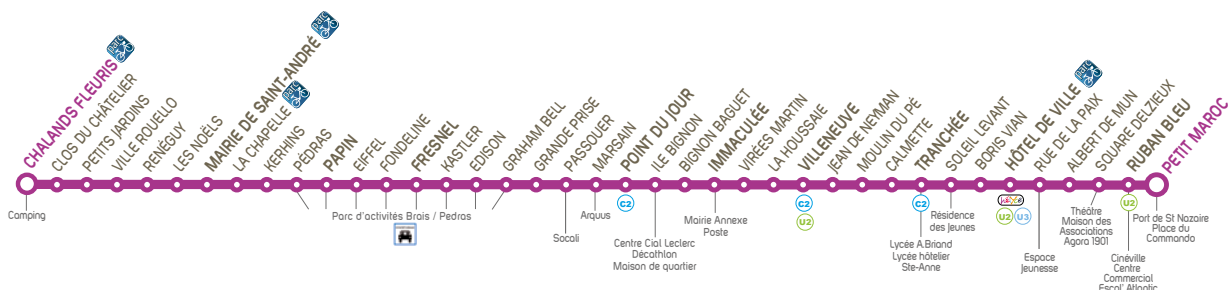

CHALANDS FLEURIS	06:55	07:25	07:55	08:25	08:55	09:25	09:55	10:25	10:55	11:25	11:55	12:25	12:55	13:25	13:55	14:25
MAIRIE DE ST-ANDRÉ	07:01	07:31	08:01	08:31	09:01	09:31	10:01	10:31	11:01	11:31	12:01	12:31	13:01	13:31	14:01	14:31
PAPIN	07:05	07:35	08:05	08:35	09:05	09:35	10:05	10:35	11:05	11:35	12:05	12:35	13:05	13:35	14:05	14:35
FRESNEL	07:09	07:39	08:09	08:39	09:09	09:39	10:09	10:39	11:09	11:39	12:09	12:39	13:09	13:39	14:09	14:39
POINT DU JOUR	07:15	07:45	08:15	08:45	09:15	09:45	10:15	10:45	11:15	11:45	12:15	12:45	13:15	13:45	14:15	14:45
IMMACULÉE	07:18	07:48	08:18	08:48	09:18	09:48	10:18	10:48	11:18	11:48	12:18	12:48	13:18	13:48	14:18	14:48
VILLENEUVE	07:22	07:52	08:22	08:52	09:22	09:52	10:22	10:52	11:22	11:52	12:22	12:52	13:22	13:52	14:22	14:52
TRANCHÉE	07:25	07:55	08:25	08:55	09:25	09:55	10:25	10:55	11:25	11:55	12:25	12:55	13:25	13:55	14:25	14:55
HÔTEL DE VILLE	07:29	07:59	08:29	08:59	09:29	10:00	10:30	11:00	11:30	12:00	12:30	13:00	13:30	14:00	14:30	15:00
RUBAN BLEU	07:33	08:03	08:33	09:03	09:33	10:05	10:35	11:05	11:35	12:05	12:35	13:05	13:35	14:05	14:35	15:05
PETIT MAROC	07:35	08:05	08:35	09:05	09:35	10:07	10:37	11:07	11:37	12:07	12:37	13:07	13:37	14:07	14:37	15:07

CHALANDS FLEURIS	14:55	15:25	15:55	16:25	16:55	17:25	17:55	18:25	18:56
MAIRIE DE ST-ANDRÉ	15:01	15:31	16:01	16:31	17:01	17:31	18:01	18:31	19:02
PAPIN	15:05	15:35	16:05	16:35	17:05	17:35	18:05	18:35	19:06
FRESNEL	15:09	15:39	16:09	16:39	17:09	17:39	18:09	18:39	19:10
POINT DU JOUR	15:15	15:45	16:15	16:45	17:15	17:45	18:15	18:45	19:16
IMMACULÉE	15:18	15:48	16:18	16:48	17:18	17:48	18:18	18:48	19:19
VILLENEUVE	15:22	15:52	16:22	16:52	17:22	17:52	18:22	18:52	19:23
TRANCHÉE	15:25	15:55	16:25	16:55	17:25	17:55	18:25	18:55	19:26
HÔTEL DE VILLE	15:30	16:00	16:30	17:00	17:30	18:00	18:30	19:00	19:30
RUBAN BLEU	15:35	16:05	16:35	17:05	17:35	18:05	18:35	19:05	19:35
PETIT MAROC	15:37	16:07	16:37	17:07	17:37	18:07	18:37	19:07	19:37

Tous les arrêts de cette ligne sont accessibles sauf Pédras, Kerhins, Les Noëls, Reneguy, Ville Rouello, et Petits Jardins