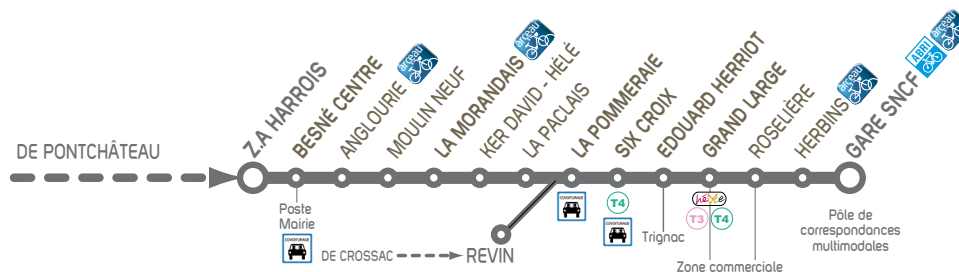

LIGNE MUTUALISÉE *Stran / Aléop* PNYS LOIRE

Abonnés Skipper et Matelot : accès uniquement le samedi et pendant les vacances scolaires

Erratum
départ 13h31 au lieu de 13h47

Z.A HARROIS	-	7:44	-	8:58	10:07	11:08	12:13	-	-	13:31	13:58	-	-	16:52
BESNÉ CENTRE	-	7:45	-	8:59	10:08	11:09	12:14	-	-	13:32	13:59	-	-	16:53
ANGLOURIE	-	7:46	-	8:59	10:09	11:10	12:15	-	-	13:33	14:00	-	-	16:54
LA MORANDAIS	-	7:48	-	9:01	10:11	11:12	12:16	-	-	13:35	14:01	-	-	16:56
REVIN	7:05	-	8:06	-	-	-	-	-	13:43	-	-	15:18	15:47	-
LA POMMERAIE	7:08	7:54	8:08	9:04	10:14	11:15	12:19	13:20	13:46	13:39	14:06	15:20	15:48	17:00
SIX CROIX	7:12	7:56	8:10	9:07	10:16	11:16	12:21	13:22	13:47	13:41	14:08	15:22	15:50	17:02
E. HERRIOT	7:24	8:09	8:25	9:16	10:24	11:25	12:30	13:31	13:56	13:50	14:17	15:32	15:59	17:11
GRAND LARGE	7:26	8:12	8:28	9:19	10:27	11:27	12:33	13:34	13:58	13:53	14:20	15:35	16:02	17:13
ROSELIÈRE	7:28	8:14	8:29	9:20	10:28	11:29	12:34	13:35	13:59	13:54	14:21	15:36	16:04	17:15
GARE SNCF	7:31	8:17	8:32	9:24	10:33	11:32	12:37	13:37	14:02	13:57	14:24	15:39	16:07	17:18

Z.A HARROIS	-	17:49	19:16
BESNÉ CENTRE	-	17:50	19:17
ANGLOURIE	-	17:51	19:18
LA MORANDAIS	-	17:53	19:19
REVIN	17:06	-	-
LA POMMERAIE	17:08	17:56	19:21
SIX CROIX	17:10	17:58	19:23
E. HERRIOT	17:20	18:07	19:32
GRAND LARGE	17:23	18:10	19:35
ROSELIÈRE	17:24	18:11	19:36
GARE SNCF	17:27	18:14	19:39