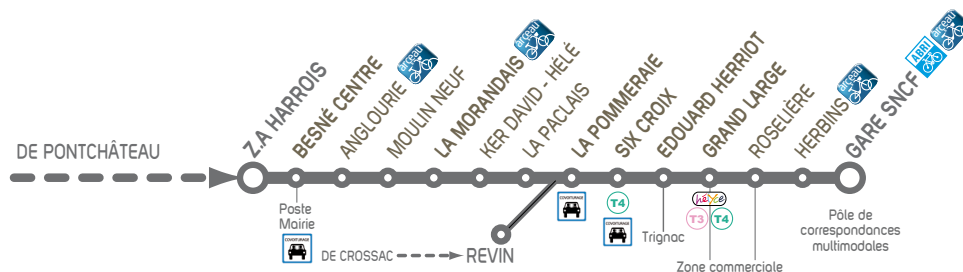

LIGNE MUTUALISÉE *Stran / Aléop* PNYS LOIRE

Abonnés Skipper et Matelot : accès uniquement le samedi et pendant les vacances scolaires

Z.A HARROIS	6:50	-	-	-	7:19	7:44	-	8:17	8:58	10:07	10:37	11:08	12:36	-	-	13:58
BESNÉ CENTRE	6:51	-	-	-	7:20	7:45	-	8:18	8:59	10:08	10:38	11:09	12:37	-	-	13:59
ANGLOURIE	6:53	-	-	-	7:21	7:46	-	8:19	8:59	10:09	10:39	11:10	12:38	-	-	14:00
LA MORANDAIS	6:55	-	-	-	7:23	7:48	-	8:20	9:01	10:11	10:40	11:12	12:39	-	-	14:01
REVIN	-	7:00	7:05	7:17	-	-	8:06	-	-	-	-	-	-	13:36	13:43	-
LA POMMERAIE	6:59	7:03	7:08	7:20	7:29	7:54	8:08	8:23	9:04	10:14	10:43	11:15	12:42	13:38	13:46	14:06
SIX CROIX	7:03	7:06	7:12	7:24	7:35	7:56	8:10	8:27	9:07	10:16	10:47	11:16	12:46	13:40	13:47	14:08
E. HERRIOT	7:12	7:17	7:24	7:36	7:53	8:09	8:25	8:36	9:16	10:24	10:56	11:25	12:55	13:45	13:56	14:17
GRAND LARGE	7:14	7:20	7:26	7:39	7:56	8:12	8:28	8:39	9:19	10:27	10:59	11:27	12:58	13:48	13:58	14:20
ROSELIÈRE	7:15	7:22	7:28	7:41	7:57	8:14	8:29	8:41	9:20	10:28	11:01	11:29	13:00	13:49	13:59	14:21
GARE SNCF	7:18	7:24	7:31	7:45	8:00	8:17	8:32	8:44	9:24	10:33	11:04	11:32	13:03	13:52	14:02	14:24

Z.A HARROIS	15:07	-	16:13	16:52	-	17:49	17:58	19:16
BESNÉ CENTRE	15:08	-	16:14	16:53	-	17:50	17:59	19:17
ANGLOURIE	15:09	-	16:15	16:54	-	17:51	18:00	19:18
LA MORANDAIS	15:10	-	16:17	16:56	-	17:53	18:02	19:19
REVIN	-	15:18	-	-	17:05	-	-	-
LA POMMERAIE	15:13	15:20	16:21	17:00	17:07	17:56	18:06	19:21
SIX CROIX	15:17	15:22	16:23	17:02	17:09	17:58	18:08	19:23
E. HERRIOT	15:26	15:32	16:32	17:11	17:18	18:07	18:17	19:32
GRAND LARGE	15:29	15:35	16:34	17:13	17:20	18:10	18:19	19:35
ROSELIÈRE	15:31	15:36	16:36	17:15	17:22	18:11	18:21	19:36
GARE SNCF	15:34	15:39	16:39	17:18	17:25	18:14	18:24	19:39