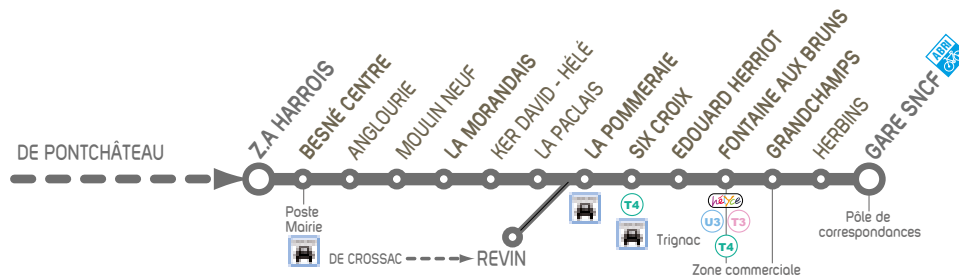

LIGNE MUTUALISÉE *Stran / Aléop* PAYS LOIRE

Abonnés Skipper et Matelot : accès uniquement le samedi et pendant les vacances scolaires

Z. A HARROIS	-	7:49	-	8:55	10:07	11:08	12:13	-	13:28	-	13:58	-	-	16:52
BESNÉ CENTRE	-	7:50	-	8:56	10:08	11:09	12:14	-	13:30	-	13:59	-	-	16:53
ANGLOURIE	-	7:51	-	8:57	10:09	11:10	12:15	-	13:31	-	14:00	-	-	16:54
LA MORANDAIS	-	7:53	-	8:59	10:11	11:12	12:16	-	13:32	-	14:01	-	-	16:56
REVIN	7:10	-	8:08	-	-	-	-	-	-	13:43	-	15:18	-	-
LA POMMERAIE	7:12	7:59	8:10	9:02	10:14	11:15	12:19	13:20	13:35	13:46	14:04	15:20	15:48	17:00
SIX CROIX	7:14	8:01	8:12	9:05	10:15	11:16	12:21	13:22	13:37	13:47	14:06	15:22	15:50	17:02
E. HERRIOT	7:26	8:14	8:25	9:14	10:24	11:25	12:30	13:31	13:46	13:56	14:15	15:32	15:59	17:11
FONTAINE AUX BRUNS	7:28	8:17	8:28	9:17	10:27	11:27	12:33	13:34	13:49	13:58	14:18	15:35	16:02	17:13
GRANDCHAMPS	7:30	8:19	8:29	9:18	10:28	11:29	12:34	13:35	13:50	13:59	14:19	15:36	16:04	17:15
GARE SNCF	7:32	8:22	8:32	9:22	10:32	11:32	12:37	13:37	13:52	14:02	14:22	15:39	16:07	17:18

Z. A HARROIS	-	17:48	19:04
BESNÉ CENTRE	-	17:49	19:05
ANGLOURIE	-	17:50	19:06
LA MORANDAIS	-	17:51	19:07
REVIN	17:02	-	-
LA POMMERAIE	17:04	17:54	19:09
SIX CROIX	17:06	17:56	19:11
E. HERRIOT	17:15	18:05	19:20
FONTAINE AUX BRUNS	17:17	18:08	19:23
GRANDCHAMPS	17:19	18:09	19:24
GARE SNCF	17:22	18:12	19:27