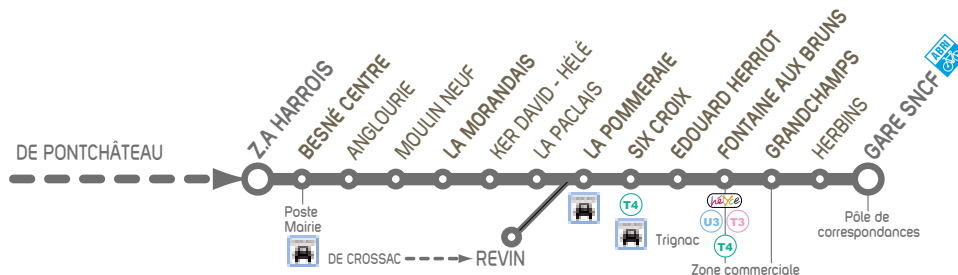

LIGNE MUTUALISÉE *Stran / Aléop* PNYS LOIRE

Abonnés Skipper et Matelot : accès uniquement le samedi et pendant les vacances scolaires

Z.A HARROIS	6:48	-	-	-	7:19	7:49	-	8:17	8:55	10:07	10:39	11:08	12:16	-	-	13:58
BESNÉ CENTRE	6:49	-	-	-	7:20	7:50	-	8:18	8:56	10:08	10:40	11:09	12:17	-	-	13:59
ANGLOURIE	6:50	-	-	-	7:21	7:51	-	8:19	8:57	10:09	10:41	11:10	12:18	-	-	14:00
LA MORANDAIS	6:52	-	-	-	7:23	7:53	-	8:20	8:59	10:11	10:42	11:12	12:19	-	-	14:01
REVIN	-	7:01	7:10	7:19	-	-	8:08	-	-	-	-	-	-	13:30	13:43	-
LA POMMERAIE	6:56	7:03	7:12	7:21	7:29	7:59	8:10	8:23	9:02	10:14	10:45	11:15	12:22	13:32	13:46	14:04
SIX CROIX	7:00	7:05	7:14	7:22	7:35	8:01	8:12	8:27	9:05	10:15	10:47	11:16	12:26	13:36	13:47	14:06
E. HERRIOT	7:09	7:17	7:26	7:36	7:53	8:14	8:25	8:36	9:14	10:24	10:56	11:25	12:35	13:45	13:56	14:15
FONTAINE AUX BRUNS	7:11	7:20	7:28	7:39	7:56	8:17	8:28	8:39	9:17	10:27	10:59	11:27	12:38	13:48	13:58	14:18
GRANDCHAMPS	7:13	7:22	7:30	7:41	7:57	8:19	8:29	8:41	9:18	10:28	11:01	11:29	12:40	13:50	13:59	14:19
GARE SNCF	7:18	7:24	7:32	7:45	8:00	8:22	8:32	8:44	9:22	10:32	11:04	11:32	12:43	13:52	14:02	14:22

Z.A HARROIS	15:07	-	16:08	16:52	-	17:48	17:57	19:04
BESNÉ CENTRE	15:08	-	16:09	16:53	-	17:49	17:58	19:05
ANGLOURIE	15:09	-	16:10	16:54	-	17:50	17:59	19:06
LA MORANDAIS	15:10	-	16:12	16:56	-	17:51	18:01	19:07
REVIN	-	15:18	-	-	17:02	-	-	-
LA POMMERAIE	15:13	15:20	16:15	17:00	17:04	17:54	18:04	19:09
SIX CROIX	15:15	15:22	16:18	17:02	17:06	17:56	18:06	19:11
E. HERRIOT	15:24	15:32	16:27	17:11	17:15	18:05	18:15	19:20
FONTAINE AUX BRUNS	15:27	15:35	16:30	17:13	17:17	18:08	18:18	19:23
GRANDCHAMPS	15:29	15:36	16:31	17:15	17:19	18:09	18:19	19:24
GARE SNCF	15:32	15:39	16:34	17:18	17:22	18:12	18:22	19:27