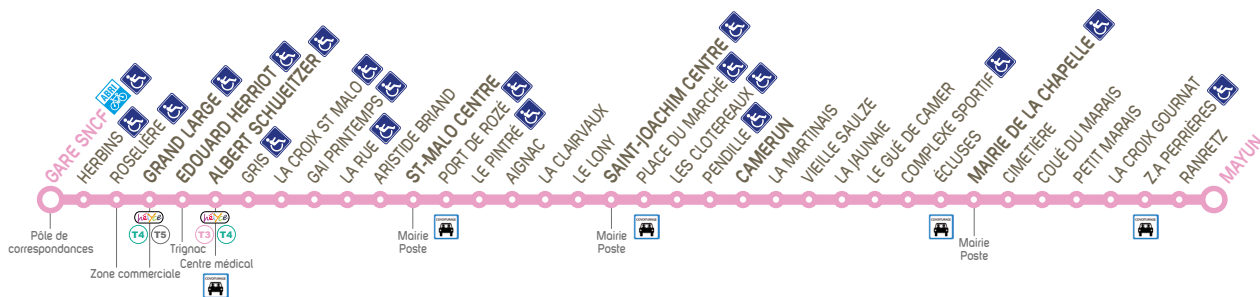

Gare SNCF : quai Q2

Les principaux arrêts de
cette ligne sont accessibles

Abonnés Skipper et Motelot : accès uniquement le samedi et pendant les vacances scolaires

	a	a	a													
GARE SNCF	06:41	07:17	07:56	08:23	08:53	09:23	09:53	10:23	10:53	11:23	11:53	12:29	12:53	13:23	13:53	14:25
GRAND LARGE	06:45	07:21	08:00	08:27	08:57	09:27	09:57	10:27	10:57	11:27	11:57	12:33	12:57	13:27	13:57	14:29
E. HERRIOT	06:48	07:24	08:03	08:30	09:00	09:30	10:00	10:30	11:00	11:30	12:00	12:36	13:00	13:30	14:00	14:32
ALBERT SCHWEITZER	06:52	07:28	08:07	08:34	09:04	09:34	10:04	10:34	11:04	11:34	12:04	12:40	13:04	13:34	14:04	14:36
SAINT-MALO CENTRE	07:00	07:36	08:15	08:42	09:12	09:42	10:12	10:42	11:12	11:42	12:12	12:48	13:12	13:42	14:12	14:44
SAINT-JOACHIM CENTRE	07:08	07:44	08:23	08:50	09:20	09:50	10:20	10:50	11:20	11:50	12:20	12:56	13:20	13:50	14:20	14:52
CAMERUN	07:15	07:51	08:30	08:57	09:27	09:57	10:27	10:57	11:27	11:57	12:27	13:03	13:27	13:57	14:27	14:59
MAIRIE DE LA CHAPELLE	07:21	07:57	08:36	09:03	09:33	10:03	10:33	11:03	11:33	12:03	12:33	13:09	13:33	14:03	14:33	15:05
MAYUN	07:27	08:03	08:42	09:09	09:39	10:09	10:39	11:09	11:39	12:09	12:39	13:15	13:39	14:09	14:39	15:11