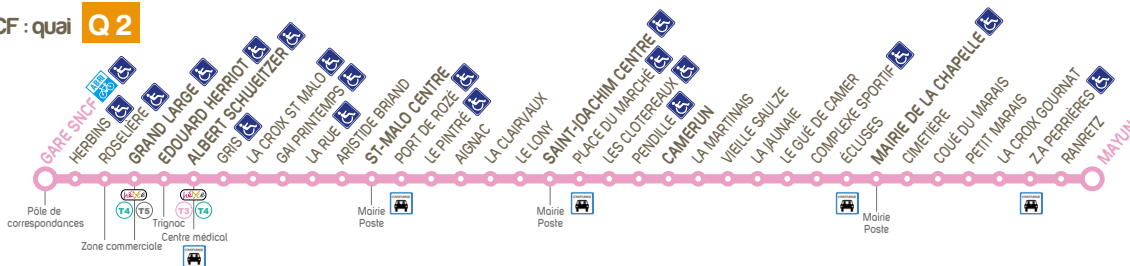

Gare SNCF : quai Q2

	Q	Q	Q	Q	Q	Q	Q	Q	Q	Q	Q	Q	Q	Q	Q
GARE SNCF	08:05	09:03	10:03	11:03	12:03	13:03	14:03	15:03	16:03	17:03	18:01	19:03	19:55		
GRAND LARGE	08:09	09:07	10:07	11:07	12:07	13:07	14:07	15:07	16:07	17:07	18:05	19:07	19:59		
E. HERRIOT	08:12	09:10	10:10	11:10	12:10	13:10	14:10	15:10	16:10	17:10	18:08	19:10	20:02		
ALBERT SCHWEITZER	08:16	09:14	10:14	11:14	12:14	13:14	14:14	15:14	16:15	17:15	18:13	19:14	20:06		
SAINT-MALO CENTRE	08:22	09:21	10:21	11:21	12:21	13:21	14:21	15:21	16:23	17:23	18:21	19:22	20:14		
SAINT-JOACHIM CENTRE	08:30	09:29	10:29	11:29	12:29	13:29	14:29	15:29	16:32	17:32	18:30	19:30	20:22		
CAMERUN	08:37	09:36	10:36	11:36	12:36	13:36	14:36	15:36	16:39	17:39	18:37	19:37	20:29		
MAIRIE DE LA CHAPELLE	08:43	09:42	10:42	11:42	12:42	13:42	14:42	15:42	16:45	17:45	18:43	19:43	20:35		
MAYUN	08:48	09:48	10:48	11:48	12:48	13:48	14:48	15:48	16:51	17:51	18:49	19:48	20:40		

Q : ne dessert pas ZA Perrières

Abonnés Skipper et Matelot : accés uniquement le samedi et pendant les vacances scolaires