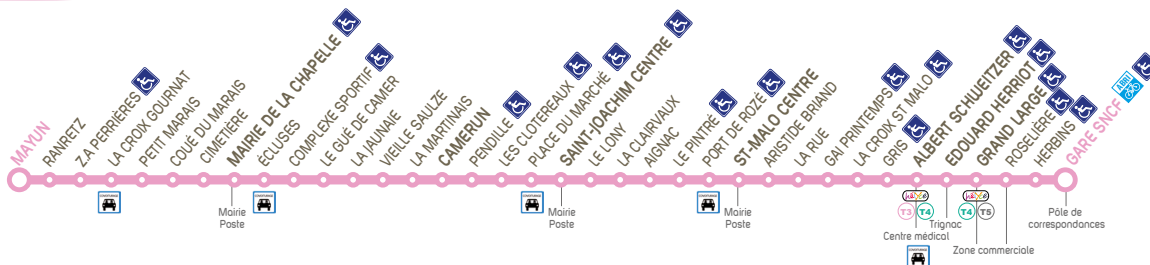

a : ne dessert pas ZA Perrières

Gare SNCF : quai Q2

	Q	Q	Q	Q	Q	Q	Q	Q	Q	Q	Q	Q	Q	Q	Q
GARE SNCF	08:05	09:03	10:03	11:03	12:03	13:03	14:03	15:03	16:03	17:03	18:01	19:03	19:55		
GRAND LARGE	08:09	09:07	10:07	11:07	12:07	13:07	14:07	15:07	16:07	17:07	18:05	19:07	19:59		
E. HERRIOT	08:12	09:10	10:10	11:10	12:10	13:10	14:10	15:10	16:10	17:10	18:08	19:10	20:02		
ALBERT SCHWEITZER	08:16	09:14	10:14	11:14	12:14	13:14	14:14	15:14	16:15	17:15	18:13	19:14	20:06		
SAINT-MALO CENTRE	08:22	09:21	10:21	11:21	12:21	13:21	14:21	15:21	16:23	17:23	18:21	19:22	20:14		
SAINT-JOACHIM CENTRE	08:30	09:29	10:29	11:29	12:29	13:29	14:29	15:29	16:32	17:32	18:30	19:30	20:22		
CAMERUN	08:37	09:36	10:36	11:36	12:36	13:36	14:36	15:36	16:39	17:39	18:37	19:37	20:29		
MAIRIE DE LA CHAPELLE	08:43	09:42	10:42	11:42	12:42	13:42	14:42	15:42	16:45	17:45	18:43	19:43	20:35		
MAYUN	08:48	09:48	10:48	11:48	12:48	13:48	14:48	15:48	16:51	17:51	18:49	19:48	20:40		

Q : ne dessert pas ZA Perrières

Abonnés Skipper et Matelot : accés uniquement le samedi et pendant les vacances scolaires

	Q	Q	Q	Q	Q	Q	Q	Q	Q	Q	Q	Q	Q	Q	Q
MAYUN	07:56	08:56	09:56	10:56	11:56	12:56	13:56	14:56	15:56	16:56	17:56	18:54			
MAIRIE DE LA CHAPELLE	08:01	09:02	10:02	11:02	12:02	13:02	14:02	15:02	16:02	17:02	18:02	19:00			
CAMERUN	08:08	09:09	10:09	11:09	12:09	13:09	14:09	15:09	16:09	17:09	18:09	19:07			
SAINT-JOACHIM CENTRE	08:15	09:16	10:16	11:16	12:16	13:16	14:16	15:16	16:16	17:16	18:16	19:14			
SAINT-MALO CENTRE	08:23	09:25	10:25	11:25	12:25	13:25	14:25	15:25	16:25	17:25	18:25	19:23			
ALBERT SCHWEITZER	08:30	09:32	10:32	11:32	12:32	13:32	14:32	15:32	16:32	17:32	18:32	19:30			
E. HERRIOT	08:33	09:35	10:35	11:35	12:35	13:35	14:35	15:35	16:35	17:35	18:35	19:33			
GRAND LARGE	08:36	09:38	10:38	11:38	12:38	13:38	14:38	15:38	16:38	17:38	18:38	19:36			
GARE SNCF	08:40	09:42	10:42	11:42	12:42	13:42	14:42	15:42	16:42	17:42	18:42	19:40			