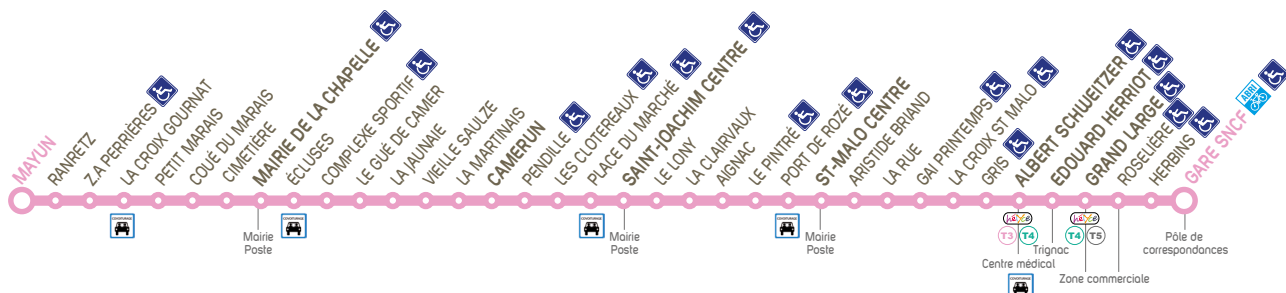

Les principaux arrêts de cette ligne sont accessibles

Abonnés Skipper et Motelot : accès uniquement le samedi et pendant les vacances scolaires

	a	a	a	a	a	a	a									
MAYUN	05:43	06:15	06:27	07:11	07:32	08:17	08:47	09:19	09:49	10:19	10:49	11:19	11:49	12:19	12:49	13:20
MAIRIE DE LA CHAPELLE	05:48	06:20	06:32	07:16	07:37	08:22	08:52	09:25	09:55	10:25	10:55	11:25	11:55	12:25	12:55	13:26
CAMERUN	05:55	06:27	06:39	07:23	07:44	08:29	08:59	09:31	10:01	10:31	11:01	11:31	12:01	12:31	13:01	13:32
SAINT-JOACHIM CENTRE	06:02	06:34	06:48	07:32	07:53	08:37	09:07	09:38	10:08	10:38	11:08	11:38	12:08	12:38	13:08	13:39
SAINT-MALO CENTRE	06:10	06:42	06:57	07:41	08:02	08:46	09:16	09:47	10:17	10:47	11:17	11:47	12:17	12:47	13:17	13:48
ALBERT SCHWEITZER	06:17	06:49	07:07	07:51	08:12	08:53	09:23	09:54	10:24	10:54	11:24	11:54	12:24	12:54	13:24	13:55
E. HERRIOT	06:20	06:52	07:11	07:55	08:16	08:56	09:26	09:57	10:27	10:57	11:27	11:57	12:27	12:57	13:27	13:58
GRAND LARGE	06:23	06:55	07:16	08:00	08:21	09:00	09:30	10:00	10:30	11:00	11:30	12:00	12:30	13:00	13:30	14:01
GARE SNCF	06:27	06:59	07:20	08:04	08:25	09:04	09:34	10:04	10:34	11:04	11:34	12:04	12:34	13:04	13:34	14:05

MAYUN	13:49	14:19	14:49	15:19	16:00	16:29	17:00	17:29	18:01	18:29	18:58
MAIRIE DE LA CHAPELLE	13:55	14:25	14:55	15:25	16:06	16:35	17:06	17:35	18:07	18:35	19:03
CAMERUN	14:01	14:31	15:01	15:31	16:12	16:41	17:12	17:41	18:13	18:41	19:09
SAINT-JOACHIM CENTRE	14:08	14:38	15:08	15:38	16:19	16:48	17:19	17:48	18:20	18:48	19:15
SAINT-MALO CENTRE	14:17	14:47	15:17	15:47	16:28	16:57	17:28	17:57	18:29	18:57	19:23
ALBERT SCHWEITZER	14:24	14:54	15:24	15:54	16:35	17:04	17:35	18:04	18:36	19:04	19:30
E. HERRIOT	14:27	14:57	15:27	15:57	16:38	17:07	17:38	18:07	18:39	19:07	19:33
GRAND LARGE	14:30	15:00	15:30	16:00	16:41	17:10	17:41	18:10	18:42	19:10	19:36
GARE SNCF	14:34	15:04	15:34	16:04	16:45	17:14	17:45	18:14	18:46	19:14	19:39

a : ne dessert pas ZA Perrières