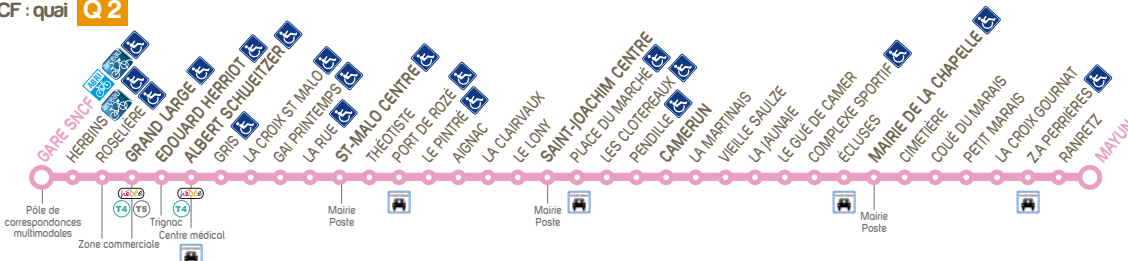

Gare SNCF : quai Q2

	08:05	09:03	10:03	11:03	12:03	13:03	14:03	15:03	16:03	17:03	18:03	19:03	19:55
GARE SNCF													
GRAND LARGE	08:09	09:07	10:08	11:08	12:08	13:08	14:08	15:08	16:08	17:08	18:08	19:07	19:59
E. HERRIOT	08:12	09:10	10:11	11:11	12:11	13:11	14:11	15:11	16:11	17:11	18:11	19:10	20:02
ALBERT SCHWEITZER	08:16	09:14	10:15	11:15	12:15	13:15	14:15	15:15	16:16	17:16	18:16	19:14	20:06
SAINT-MALO CENTRE	08:23	09:21	10:23	11:23	12:23	13:23	14:23	15:23	16:24	17:24	18:24	19:22	20:14
SAINT-JOACHIM CENTRE	08:31	09:29	10:31	11:31	12:31	13:31	14:31	15:31	16:32	17:33	18:33	19:31	20:23
CAMERUN	08:38	09:36	10:38	11:38	12:38	13:38	14:38	15:38	16:39	17:40	18:40	19:38	20:30
MAIRIE DE LA CHAPELLE	08:44	09:42	10:44	11:44	12:44	13:44	14:44	15:44	16:45	17:46	18:46	19:44	20:36
MAYUN	08:49	09:48	10:50	11:50	12:50	13:50	14:50	15:50	16:51	17:52	18:52	19:49	20:41

α : ne dessert pas ZA Perrières

Abonnés Skipper et Matelot : accès uniquement le samedi et pendant les vacances scolaires