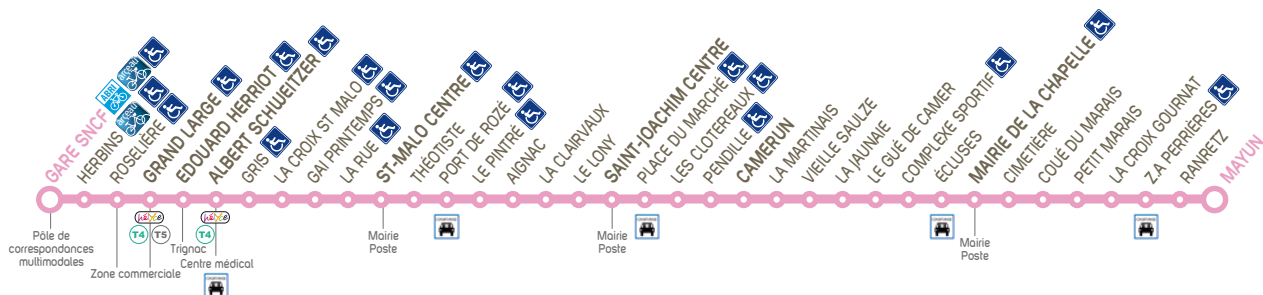

Gare SNCF : quai Q2

Les principaux arrêts de cette ligne sont accessibles

Abonnés Skipper et Matelot : accès uniquement le samedi et pendant les vacances scolaires

	a	a	a													
GARE SNCF	06:40	07:17	07:56	08:23	08:53	09:23	09:53	10:23	10:53	11:23	11:53	12:29	12:53	13:23	13:53	14:25
GRAND LARGE	06:44	07:21	08:00	08:27	08:57	09:27	09:57	10:27	10:57	11:27	11:57	12:33	12:57	13:27	13:57	14:29
E. HERRIOT	06:47	07:24	08:03	08:30	09:00	09:30	10:00	10:30	11:00	11:30	12:00	12:36	13:00	13:30	14:00	14:32
ALBERT SCHWEITZER	06:52	07:29	08:08	08:35	09:05	09:35	10:05	10:35	11:05	11:35	12:05	12:41	13:05	13:35	14:05	14:37
SAINT-MALO CENTRE	07:00	07:37	08:16	08:43	09:13	09:43	10:13	10:43	11:13	11:43	12:13	12:49	13:13	13:43	14:13	14:45
SAINT-JOACHIM CENTRE	07:08	07:45	08:24	08:51	09:21	09:51	10:21	10:51	11:21	11:51	12:21	12:57	13:21	13:51	14:21	14:53
CAMERUN	07:16	07:53	08:32	08:59	09:29	09:59	10:29	10:59	11:29	11:59	12:29	13:05	13:29	13:59	14:29	15:01
MAIRIE DE LA CHAPELLE	07:22	07:59	08:38	09:05	09:35	10:05	10:35	11:05	11:35	12:05	12:35	13:11	13:35	14:05	14:35	15:07
MAYUN	07:27	08:04	08:43	09:10	09:40	10:10	10:40	11:10	11:40	12:10	12:40	13:16	13:40	14:10	14:40	15:12