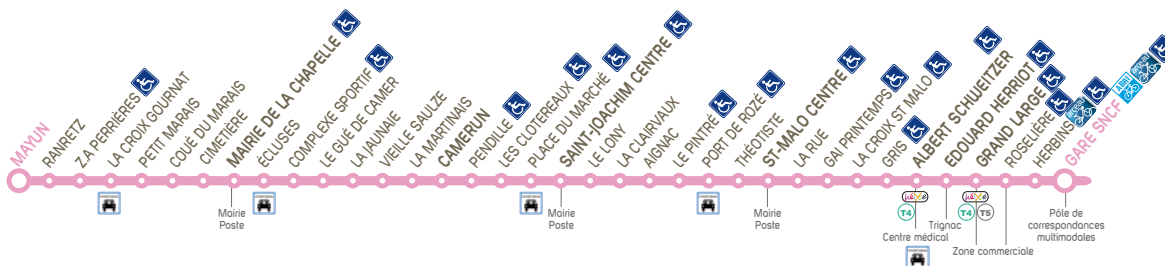

a : ne dessert pas ZA Perrières

Gare SNCF : quai Q2

	08:05	09:03	10:03	11:03	12:03	13:03	14:03	15:03	16:03	17:03	18:03	19:03	19:55
GARE SNCF													
GRAND LARGE	08:09	09:07	10:08	11:08	12:08	13:08	14:08	15:08	16:08	17:08	18:08	19:07	19:59
E. HERRIOT	08:12	09:10	10:11	11:11	12:11	13:11	14:11	15:11	16:11	17:11	18:11	19:10	20:02
ALBERT SCHWEITZER	08:16	09:14	10:15	11:15	12:15	13:15	14:15	15:15	16:16	17:16	18:16	19:14	20:06
SAINT-MALO CENTRE	08:23	09:21	10:23	11:23	12:23	13:23	14:23	15:23	16:24	17:24	18:24	19:22	20:14
SAINT-JOACHIM CENTRE	08:31	09:29	10:31	11:31	12:31	13:31	14:31	15:31	16:32	17:33	18:33	19:31	20:23
CAMERUN	08:38	09:36	10:38	11:38	12:38	13:38	14:38	15:38	16:39	17:40	18:40	19:38	20:30
MAIRIE DE LA CHAPELLE	08:44	09:42	10:44	11:44	12:44	13:44	14:44	15:44	16:45	17:46	18:46	19:44	20:36
MAYUN	08:49	09:48	10:50	11:50	12:50	13:50	14:50	15:50	16:51	17:52	18:52	19:49	20:41

α : ne dessert pas ZA Perrières

Abonnés Skipper et Matelot : accès uniquement le samedi et pendant les vacances scolaires

	07:56	08:56	09:56	10:56	11:56	12:56	13:56	14:56	15:56	16:56	17:56	18:57
MAYUN												
MAIRIE DE LA CHAPELLE	08:01	09:02	10:02	11:02	12:02	13:02	14:02	15:02	16:02	17:02	18:02	19:03
CAMERUN	08:08	09:09	10:09	11:09	12:09	13:09	14:09	15:09	16:09	17:09	18:09	19:10
SAINT-JOACHIM CENTRE	08:15	09:16	10:16	11:16	12:16	13:16	14:16	15:16	16:16	17:16	18:16	19:17
SAINT-MALO CENTRE	08:23	09:25	10:25	11:25	12:25	13:25	14:25	15:25	16:25	17:25	18:25	19:26
ALBERT SCHWEITZER	08:30	09:32	10:32	11:32	12:32	13:32	14:32	15:32	16:32	17:32	18:32	19:33
E. HERRIOT	08:33	09:35	10:35	11:35	12:35	13:35	14:35	15:35	16:35	17:35	18:35	19:36
GRAND LARGE	08:37	09:39	10:39	11:39	12:39	13:39	14:39	15:39	16:39	17:39	18:39	19:40
GARE SNCF	08:40	09:42	10:42	11:42	12:42	13:42	14:42	15:42	16:42	17:42	18:42	19:43

α : ne dessert pas ZA Perrières

Abonnés Skipper et Matelot : accès uniquement le samedi et pendant les vacances scolaires