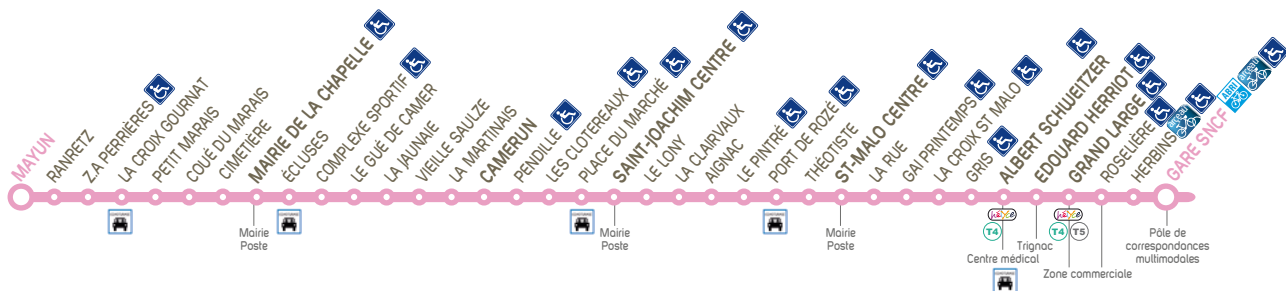

Les principaux arrêts de cette ligne sont accessibles

Abonnés Skipper et Matelot : accès uniquement le samedi et pendant les vacances scolaires

	a	a	a	a	a	a	a									
MAYUN	05:43	06:15	06:29	07:12	07:32	08:16	08:47	09:19	09:49	10:19	10:49	11:19	11:49	12:19	12:49	13:20
MAIRIE DE LA CHAPELLE	05:48	06:20	06:34	07:17	07:37	08:21	08:52	09:25	09:55	10:25	10:55	11:25	11:55	12:25	12:55	13:26
CAMERUN	05:55	06:27	06:41	07:24	07:44	08:28	08:59	09:31	10:01	10:31	11:01	11:31	12:01	12:31	13:01	13:32
SAINT-JOACHIM CENTRE	06:02	06:34	06:50	07:33	07:53	08:36	09:07	09:38	10:08	10:38	11:08	11:38	12:08	12:38	13:08	13:39
SAINT-MALO CENTRE	06:10	06:42	06:59	07:42	08:02	08:45	09:16	09:47	10:17	10:47	11:17	11:47	12:17	12:47	13:17	13:48
ALBERT SCHWEITZER	06:17	06:49	07:08	07:52	08:12	08:52	09:23	09:54	10:24	10:54	11:24	11:54	12:24	12:54	13:24	13:55
E. HERRIOT	06:20	06:52	07:11	07:55	08:15	08:55	09:26	09:57	10:27	10:57	11:27	11:57	12:27	12:57	13:27	13:58
GRAND LARGE	06:24	06:56	07:15	07:59	08:19	08:59	09:30	10:01	10:31	11:01	11:31	12:01	12:31	13:01	13:31	14:02
GARE SNCF	06:27	06:59	07:20	08:04	08:24	09:04	09:35	10:04	10:34	11:04	11:34	12:04	12:34	13:04	13:34	14:05

MAYUN	13:49	14:19	14:49	15:19	16:00	16:29	17:00	17:29	18:01	18:29	18:59
MAIRIE DE LA CHAPELLE	13:55	14:25	14:55	15:25	16:06	16:35	17:06	17:35	18:07	18:35	19:05
CAMERUN	14:01	14:31	15:01	15:31	16:12	16:41	17:12	17:41	18:13	18:41	19:11
SAINT-JOACHIM CENTRE	14:08	14:38	15:08	15:38	16:19	16:48	17:19	17:48	18:20	18:48	19:18
SAINT-MALO CENTRE	14:17	14:47	15:17	15:47	16:28	16:57	17:28	17:57	18:29	18:57	19:26
ALBERT SCHWEITZER	14:24	14:54	15:24	15:54	16:35	17:04	17:35	18:04	18:36	19:04	19:33
E. HERRIOT	14:27	14:57	15:27	15:57	16:38	17:07	17:38	18:07	18:39	19:07	19:36
GRAND LARGE	14:31	15:01	15:31	16:01	16:42	17:11	17:42	18:11	18:43	19:11	19:40
GARE SNCF	14:34	15:04	15:34	16:04	16:45	17:14	17:45	18:14	18:46	19:14	19:43

a : ne dessert pas ZA Perrières