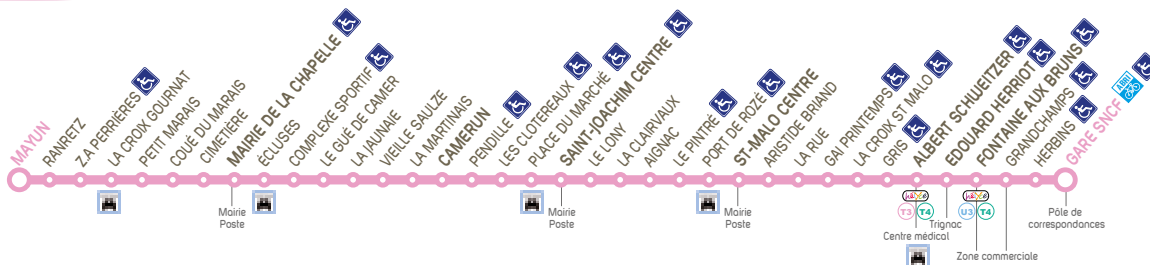

a : ne dessert pas ZA Perrières

Gare SNCF : quai Q2

	Q	Q	Q	Q	Q	Q	Q	Q	Q	Q	Q	Q	Q	Q	Q
GARE SNCF	08:05	09:03	10:03	11:03	12:03	13:03	14:03	15:03	16:03	17:03	18:01	19:03	19:55		
FONTAINE AUX BRUNS	08:09	09:07	10:07	11:07	12:07	13:07	14:07	15:07	16:07	17:07	18:05	19:07	19:59		
E. HERRIOT	08:12	09:10	10:10	11:10	12:10	13:10	14:10	15:10	16:10	17:10	18:08	19:10	20:02		
ALBERT SCHWEITZER	08:16	09:14	10:14	11:14	12:14	13:14	14:14	15:14	16:15	17:15	18:13	19:14	20:06		
SAINT-MALO CENTRE	08:22	09:21	10:21	11:21	12:21	13:21	14:21	15:21	16:23	17:23	18:21	19:22	20:14		
SAINT-JOACHIM CENTRE	08:30	09:29	10:29	11:29	12:29	13:29	14:29	15:29	16:32	17:32	18:30	19:30	20:22		
CAMERUN	08:37	09:36	10:36	11:36	12:36	13:36	14:36	15:36	16:39	17:39	18:37	19:37	20:29		
MAIRIE DE LA CHAPELLE	08:43	09:42	10:42	11:42	12:42	13:42	14:42	15:42	16:45	17:45	18:43	19:43	20:35		
MAYUN	08:48	09:48	10:48	11:48	12:48	13:48	14:48	15:48	16:51	17:51	18:49	19:48	20:40		

Q : ne dessert pas ZA Perrières

Abonnés Skipper et Matelot : accés uniquement le samedi et pendant les vacances scolaires

	Q	Q	Q	Q	Q	Q	Q	Q	Q	Q	Q	Q	Q	Q
MAYUN	07:56	08:56	09:56	10:56	11:56	12:56	13:56	14:56	15:56	16:56	17:56	18:54		
MAIRIE DE LA CHAPELLE	08:01	09:02	10:02	11:02	12:02	13:02	14:02	15:02	16:02	17:02	18:02	19:00		
CAMERUN	08:08	09:09	10:09	11:09	12:09	13:09	14:09	15:09	16:09	17:09	18:09	19:07		
SAINT-JOACHIM CENTRE	08:15	09:16	10:16	11:16	12:16	13:16	14:16	15:16	16:16	17:16	18:16	19:14		
SAINT-MALO CENTRE	08:23	09:25	10:25	11:25	12:25	13:25	14:25	15:25	16:25	17:25	18:25	19:23		
ALBERT SCHWEITZER	08:30	09:32	10:32	11:32	12:32	13:32	14:32	15:32	16:32	17:32	18:32	19:30		
E. HERRIOT	08:33	09:35	10:35	11:35	12:35	13:35	14:35	15:35	16:35	17:35	18:35	19:33		
FONTAINE AUX BRUNS	08:36	09:38	10:38	11:38	12:38	13:38	14:38	15:38	16:38	17:38	18:38	19:36		
GARE SNCF	08:40	09:42	10:42	11:42	12:42	13:42	14:42	15:42	16:42	17:42	18:42	19:40		