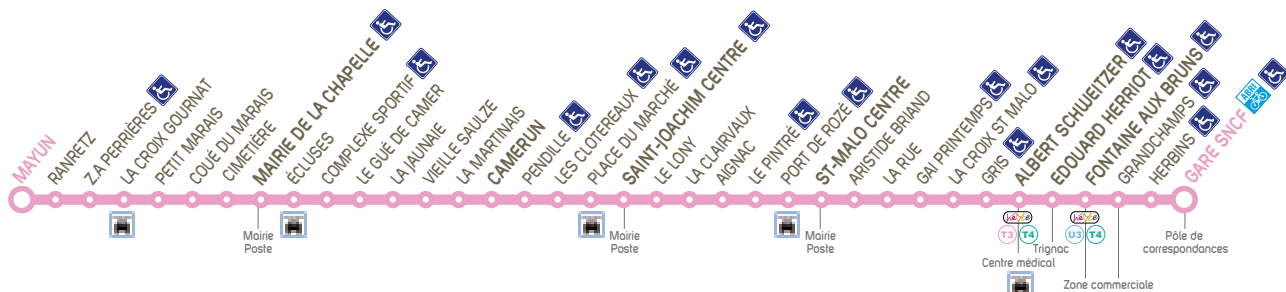

Les principaux arrêts de cette ligne sont accessibles

Abonnés Skipper et Motelot : accès uniquement le samedi et pendant les vacances scolaires

	a	a	a	a	a	a	a									
MAYUN	05:43	06:15	06:27	07:11	07:32	08:17	08:47	09:19	09:49	10:19	10:49	11:19	11:49	12:19	12:49	13:20
MAIRIE DE LA CHAPELLE	05:48	06:20	06:32	07:16	07:37	08:22	08:52	09:25	09:55	10:25	10:55	11:25	11:55	12:25	12:55	13:26
CAMERUN	05:55	06:27	06:39	07:23	07:44	08:29	08:59	09:31	10:01	10:31	11:01	11:31	12:01	12:31	13:01	13:32
SAINT-JOACHIM CENTRE	06:02	06:34	06:48	07:32	07:53	08:37	09:07	09:38	10:08	10:38	11:08	11:38	12:08	12:38	13:08	13:39
SAINT-MALO CENTRE	06:10	06:42	06:57	07:41	08:02	08:46	09:16	09:47	10:17	10:47	11:17	11:47	12:17	12:47	13:17	13:48
ALBERT SCHWEITZER	06:17	06:49	07:07	07:51	08:12	08:53	09:23	09:54	10:24	10:54	11:24	11:54	12:24	12:54	13:24	13:55
E. HERRIOT	06:20	06:52	07:11	07:55	08:16	08:56	09:26	09:57	10:27	10:57	11:27	11:57	12:27	12:57	13:27	13:58
FONTAINE AUX BRUNS	06:23	06:55	07:16	08:00	08:21	09:00	09:30	10:00	10:30	11:00	11:30	12:00	12:30	13:00	13:30	14:01
GARE SNCF	06:27	06:59	07:20	08:04	08:25	09:04	09:34	10:04	10:34	11:04	11:34	12:04	12:34	13:04	13:34	14:05

MAYUN	13:49	14:19	14:49	15:19	16:00	16:29	17:00	17:29	18:01	18:29	18:58
MAIRIE DE LA CHAPELLE	13:55	14:25	14:55	15:25	16:06	16:35	17:06	17:35	18:07	18:35	19:03
CAMERUN	14:01	14:31	15:01	15:31	16:12	16:41	17:12	17:41	18:13	18:41	19:09
SAINT-JOACHIM CENTRE	14:08	14:38	15:08	15:38	16:19	16:48	17:19	17:48	18:20	18:48	19:15
SAINT-MALO CENTRE	14:17	14:47	15:17	15:47	16:28	16:57	17:28	17:57	18:29	18:57	19:23
ALBERT SCHWEITZER	14:24	14:54	15:24	15:54	16:35	17:04	17:35	18:04	18:36	19:04	19:30
E. HERRIOT	14:27	14:57	15:27	15:57	16:38	17:07	17:38	18:07	18:39	19:07	19:33
FONTAINE AUX BRUNS	14:30	15:00	15:30	16:00	16:41	17:10	17:41	18:10	18:42	19:10	19:36
GARE SNCF	14:34	15:04	15:34	16:04	16:45	17:14	17:45	18:14	18:46	19:14	19:39

a : ne dessert pas ZA Perrières