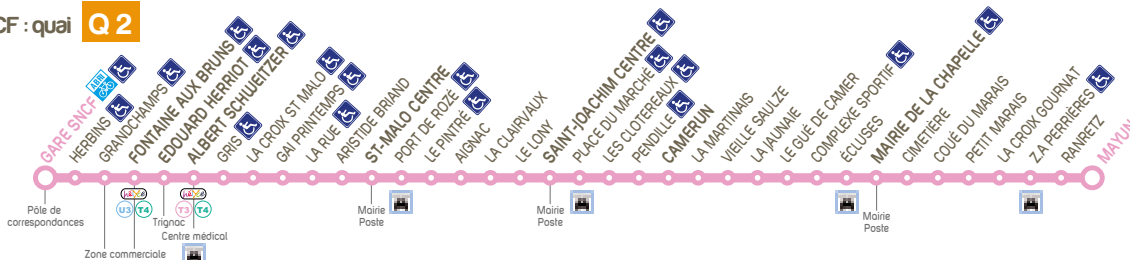

Gare SNCF : quai Q2

	Q	Q	Q	Q	Q	Q	Q	Q	Q	Q	Q	Q	Q	Q	Q
GARE SNCF	08:05	09:03	10:03	11:03	12:03	13:03	14:03	15:03	16:03	17:03	18:01	19:03	19:55		
FONTAINE AUX BRUNS	08:09	09:07	10:07	11:07	12:07	13:07	14:07	15:07	16:07	17:07	18:05	19:07	19:59		
E. HERRIOT	08:12	09:10	10:10	11:10	12:10	13:10	14:10	15:10	16:10	17:10	18:08	19:10	20:02		
ALBERT SCHWEITZER	08:16	09:14	10:14	11:14	12:14	13:14	14:14	15:14	16:15	17:15	18:13	19:14	20:06		
SAINT-MALO CENTRE	08:22	09:21	10:21	11:21	12:21	13:21	14:21	15:21	16:23	17:23	18:21	19:22	20:14		
SAINT-JOACHIM CENTRE	08:30	09:29	10:29	11:29	12:29	13:29	14:29	15:29	16:32	17:32	18:30	19:30	20:22		
CAMERUN	08:37	09:36	10:36	11:36	12:36	13:36	14:36	15:36	16:39	17:39	18:37	19:37	20:29		
MAIRIE DE LA CHAPELLE	08:43	09:42	10:42	11:42	12:42	13:42	14:42	15:42	16:45	17:45	18:43	19:43	20:35		
MAYUN	08:48	09:48	10:48	11:48	12:48	13:48	14:48	15:48	16:51	17:51	18:49	19:48	20:40		

Q : ne dessert pas ZA Perrières

Abonnés Skipper et Matelot : accés uniquement le samedi et pendant les vacances scolaires