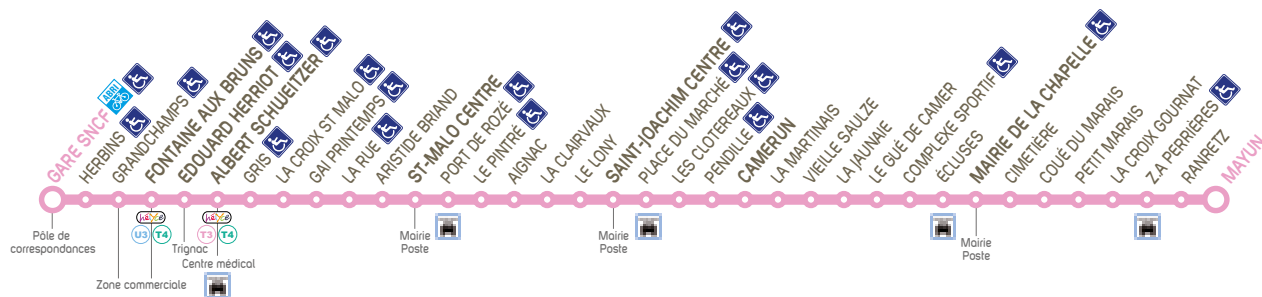

Gare SNCF : quai Q2

Les principaux arrêts de cette ligne sont accessibles

Abonnés Skipper et Motelot : accès uniquement le samedi et pendant les vacances scolaires

	a	a	a													
GARE SNCF	06:41	07:17	07:56	08:23	08:53	09:23	09:53	10:23	10:53	11:23	11:53	12:29	12:53	13:23	13:53	14:25
FONTAINE AUX BRUNS	06:45	07:21	08:00	08:27	08:57	09:27	09:57	10:27	10:57	11:27	11:57	12:33	12:57	13:27	13:57	14:29
E. HERRIOT	06:48	07:24	08:03	08:30	09:00	09:30	10:00	10:30	11:00	11:30	12:00	12:36	13:00	13:30	14:00	14:32
ALBERT SCHWEITZER	06:52	07:28	08:07	08:34	09:04	09:34	10:04	10:34	11:04	11:34	12:04	12:40	13:04	13:34	14:04	14:36
SAINT-MALO CENTRE	07:00	07:36	08:15	08:42	09:12	09:42	10:12	10:42	11:12	11:42	12:12	12:48	13:12	13:42	14:12	14:44
SAINT-JOACHIM CENTRE	07:08	07:44	08:23	08:50	09:20	09:50	10:20	10:50	11:20	11:50	12:20	12:56	13:20	13:50	14:20	14:52
CAMERUN	07:15	07:51	08:30	08:57	09:27	09:57	10:27	10:57	11:27	11:57	12:27	13:03	13:27	13:57	14:27	14:59
MAIRIE DE LA CHAPELLE	07:21	07:57	08:36	09:03	09:33	10:03	10:33	11:03	11:33	12:03	12:33	13:09	13:33	14:03	14:33	15:05
MAYUN	07:27	08:03	08:42	09:09	09:39	10:09	10:39	11:09	11:39	12:09	12:39	13:15	13:39	14:09	14:39	15:11