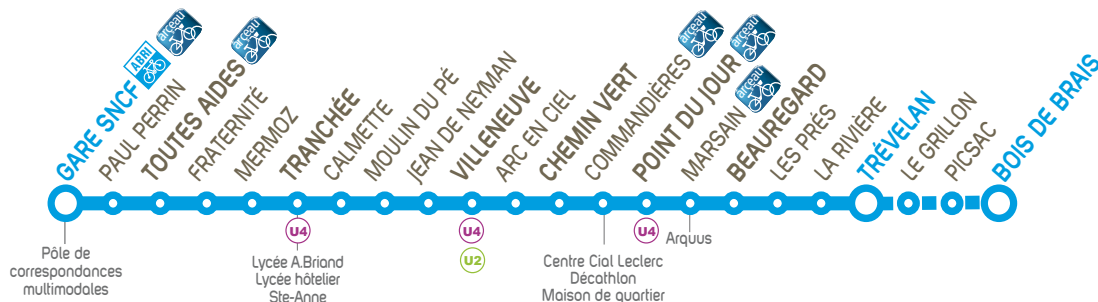

Gare SNCF : quai Q 3

<b>GARE SNCF</b>	07:03	07:40	08:10	08:39	09:17	09:47	10:17	10:47	11:17	11:47	12:16	12:54	13:17	13:47	14:17	14:47
<b>TOUTES AIDES</b>	07:05	07:42	08:12	08:41	09:19	09:49	10:19	10:49	11:19	11:49	12:18	12:56	13:19	13:49	14:19	14:49
<b>TRANCHÉE</b>	07:09	07:46	08:16	08:45	09:23	09:53	10:23	10:53	11:23	11:53	12:22	13:00	13:23	13:52	14:22	14:52
<b>VILLENEUVE</b>	07:13	07:50	08:20	08:48	09:26	09:56	10:26	10:56	11:26	11:56	12:25	13:03	13:26	13:56	14:26	14:56
<b>CHEMIN VERT</b>	07:16	07:53	08:23	08:50	09:28	09:58	10:28	10:58	11:28	11:58	12:27	13:05	13:28	13:59	14:29	14:59
<b>POINT DU JOUR</b>	07:18	07:55	08:25	08:52	09:30	10:00	10:30	11:00	11:30	12:00	12:29	13:07	13:30	14:01	14:31	15:01
<b>BEAUREGARD</b>	07:20	07:57	08:27	08:54	09:32	10:02	10:32	11:02	11:32	12:02	12:31	13:09	13:32	14:02	14:32	15:02
<b>TRÉVELAN</b>	07:23	08:00	08:30	08:57	09:35	10:05	10:35	11:05	11:35	12:05	12:34	13:12	13:35	14:05	14:35	15:05
<b>BOIS DE BRAIS</b>	-	-	-	-	-	-	-	-	-	-	12:37	13:15	-	-	-	-

<b>GARE SNCF</b>	15:17	15:47	16:17	16:43	17:07	17:43	18:09	18:47	19:18
<b>TOUTES AIDES</b>	15:19	15:49	16:19	16:45	17:09	17:45	18:11	18:49	19:20
<b>TRANCHÉE</b>	15:22	15:52	16:22	16:50	17:14	17:50	18:14	18:52	19:23
<b>VILLENEUVE</b>	15:26	15:56	16:26	16:54	17:18	17:54	18:18	18:56	19:26
<b>CHEMIN VERT</b>	15:29	15:59	16:29	16:57	17:21	17:57	18:20	18:58	19:28
<b>POINT DU JOUR</b>	15:31	16:01	16:31	16:59	17:23	17:59	18:22	19:00	19:30
<b>BEAUREGARD</b>	15:32	16:02	16:32	17:01	17:25	18:01	18:24	19:02	19:32
<b>TRÉVELAN</b>	15:35	16:05	16:35	17:04	17:28	18:04	18:27	19:05	19:35
<b>BOIS DE BRAIS</b>	-	-	-	17:07	17:31	18:07	18:30	-	-