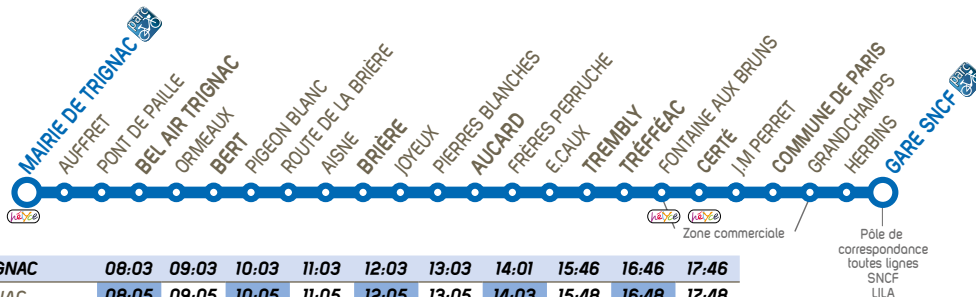

MAIRIE DE TRIGNAC	08:03	09:03	10:03	11:03	12:03	13:03	14:01	15:46	16:46	17:46
BEL AIR TRIGNAC	08:05	09:05	10:05	11:05	12:05	13:05	14:03	15:48	16:48	17:48
BERT	08:08	09:08	10:08	11:08	12:08	13:08	14:06	15:51	16:51	17:51
BRIÈRE	08:11	09:11	10:11	11:11	12:11	13:11	14:09	15:54	16:54	17:54
AUCARD	08:12	09:12	10:12	11:12	12:12	13:12	14:10	15:55	16:55	17:55
TREMBLY	08:15	09:15	10:15	11:15	12:15	13:15	14:13	15:58	16:58	17:58
TRÉFFÉAC	08:17	09:17	10:17	11:17	12:17	13:17	14:15	16:00	17:00	18:00
CERTÉ	08:20	09:20	10:20	11:20	12:20	13:20	14:19	16:04	17:04	18:04
COMMUNE DE PARIS	08:22	09:22	10:22	11:22	12:22	13:22	14:22	16:07	17:07	18:07
GARE SNCF	08:26	09:26	10:26	11:26	12:26	13:26	14:26	16:11	17:11	18:11