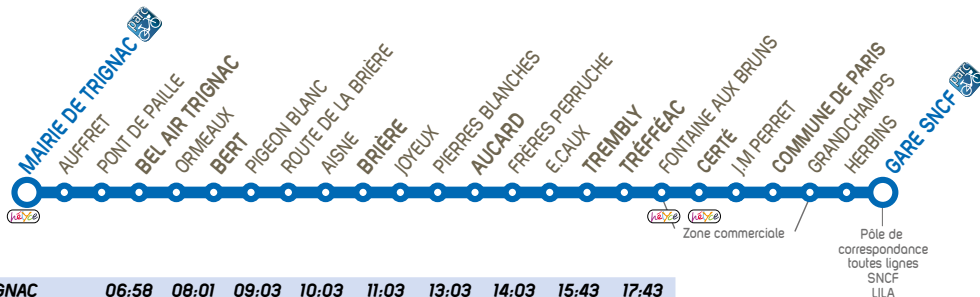

Gare SNCF : quai Q2

GARE SNCF	09:35	10:35	11:35	12:35	13:35	15:15	16:15	17:15	18:15
COMMUNE DE PARIS	09:39	10:39	11:39	12:39	13:39	15:19	16:19	17:19	18:19
CERTÉ	09:41	10:41	11:41	12:41	13:41	15:21	16:21	17:21	18:21
TRÉFFÉAC	09:44	10:44	11:44	12:44	13:44	15:24	16:24	17:24	18:24
TREMBLY	09:46	10:46	11:46	12:46	13:46	15:27	16:27	17:27	18:27
AUCARD	09:48	10:48	11:48	12:48	13:48	15:30	16:30	17:30	18:30
BRIÈRE	09:50	10:50	11:50	12:50	13:50	15:32	16:32	17:32	18:32
BERT	09:53	10:53	11:53	12:53	13:53	15:36	16:36	17:36	18:36
BEL AIR TRIGNAC	09:55	10:55	11:55	12:55	13:55	15:38	16:38	17:38	18:38
MAIRIE DE TRIGNAC	09:58	10:58	11:58	12:58	13:58	15:41	16:41	17:41	18:41

MAIRIE DE TRIGNAC	06:58	08:01	09:03	10:03	11:03	13:03	14:03	15:43	17:43
BEL AIR TRIGNAC	07:01	08:04	09:05	10:05	11:05	13:05	14:05	15:45	17:45
BERT	07:04	08:07	09:08	10:08	11:08	13:08	14:08	15:48	17:48
BRIÈRE	07:08	08:10	09:11	10:11	11:11	13:11	14:11	15:51	17:51
AUCARD	07:10	08:11	09:12	10:12	11:12	13:12	14:12	15:52	17:52
TREMBLY	07:14	08:14	09:15	10:15	11:15	13:15	14:15	15:55	17:55
TRÉFFÉAC	07:16	08:16	09:17	10:17	11:17	13:17	14:17	15:57	17:57
CERTÉ	07:19	08:19	09:20	10:20	11:20	13:20	14:20	16:00	18:00
COMMUNE DE PARIS	07:22	08:21	09:22	10:22	11:22	13:22	14:22	16:02	18:02
GARE SNCF	07:26	08:26	09:26	10:26	11:26	13:26	14:26	16:06	18:06