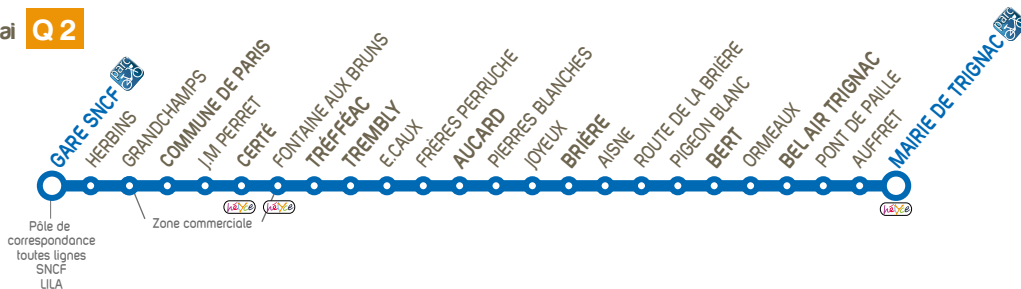

Gare SNCF : quai Q2

GARE SNCF	08:34	09:34	10:34	11:34	12:34	13:34	15:19	16:19	17:19	18:19
COMMUNE DE PARIS	08:38	09:38	10:38	11:38	12:38	13:38	15:23	16:23	17:23	18:23
CERTÉ	08:40	09:40	10:40	11:40	12:40	13:40	15:25	16:25	17:25	18:25
TRÉFFÉAC	08:43	09:43	10:43	11:43	12:43	13:43	15:29	16:29	17:29	18:29
TREMBLY	08:45	09:45	10:45	11:45	12:45	13:45	15:32	16:32	17:32	18:32
AUCARD	08:46	09:46	10:46	11:46	12:46	13:46	15:34	16:34	17:34	18:34
BRIÈRE	08:48	09:48	10:48	11:48	12:48	13:48	15:36	16:36	17:36	18:36
BERT	08:52	09:52	10:52	11:52	12:52	13:52	15:39	16:39	17:39	18:39
BEL AIR TRIGNAC	08:54	09:54	10:54	11:54	12:54	13:54	15:41	16:41	17:41	18:41
MAIRIE DE TRIGNAC	08:57	09:57	10:57	11:57	12:57	13:57	15:44	16:44	17:44	18:44