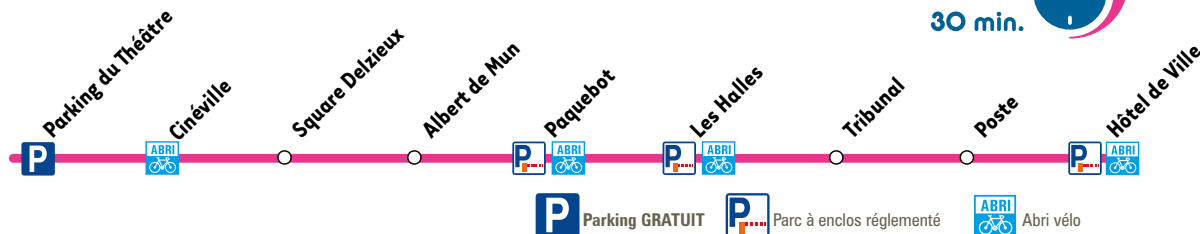

une navette  
toutes les  
30 min.

### Du lundi au vendredi

Parking du Théâtre	8:40	9:10	9:40	10:10	10:40	11:10	11:40	12:10	12:40	13:10	13:40	14:10	14:40	15:10
Les Halles	8:46	9:16	9:46	10:16	10:46	11:16	11:46	12:16	12:46	13:16	13:46	14:16	14:46	15:16
Hôtel de Ville	8:50	9:20	9:50	10:20	10:50	11:20	11:50	12:20	12:50	13:20	13:50	14:20	14:50	15:20
Albert de Mun	8:54	9:24	9:54	10:24	10:54	11:24	11:54	12:24	12:54	13:24	13:54	14:24	14:54	15:24
Parking du Théâtre	9:00	9:30	10:00	10:30	11:00	11:30	12:00	12:30	13:00	13:30	14:00	14:30	15:00	15:30
Parking du Théâtre	15:40	16:10	16:40	17:10	17:40	18:10	18:40	19:10	19:40					
Les Halles	15:46	16:16	16:46	17:16	17:46	18:16	18:46	19:16	19:46					
Hôtel de Ville	15:50	16:20	16:50	17:20	17:50	18:20	18:50	19:20	19:50					
Albert de Mun	15:54	16:24	16:54	17:24	17:54	18:24	18:54	19:24	19:54					
Parking du Théâtre	16:00	16:30	17:00	17:30	18:00	18:30	19:00	19:30	20:00					

### Le dimanche

la navette effectuée son terminus à l'arrêt « Les Halles »

Parking du Théâtre	-	9:24	-	10:24	-	11:24	-	12:24	-	13:13
Albert de Mun	-	9:29	-	10:29	-	11:29	-	12:29	-	13:18
Les Halles	8:59	9:31	9:59	10:31	10:59	11:31	11:59	12:31	12:59	13:20
Albert de Mun	9:01	-	10:01	-	11:01	-	12:01	-	13:01	-
Parking du Théâtre	9:07	-	10:07	-	11:07	-	12:07	-	13:07	-

Profitez également de la ligne **SPP** entre Raoul Dufy et les Halles.  
Horaires sur [stran.fr](http://stran.fr)