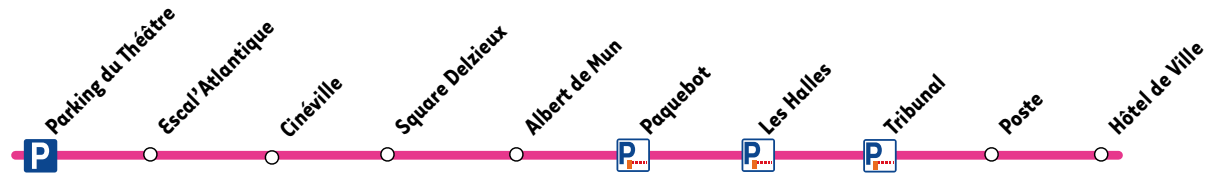

Le samedi

Parking du Théâtre	8:40	9:10	9:40	10:10	10:40	11:10	11:40	12:10	12:40	13:10	13:40	14:10	14:40	15:10
Les Halles	8:46	9:16	9:46	10:16	10:46	11:16	11:46	12:16	12:46	13:16	13:46	14:16	14:46	15:16
Hôtel de Ville	8:50	9:20	9:50	10:20	10:50	11:20	11:50	12:20	12:50	13:20	13:50	14:20	14:50	15:20
Albert de Mun	8:54	9:24	9:54	10:24	10:54	11:24	11:54	12:24	12:54	13:24	13:54	14:24	14:54	15:24
Parking du Théâtre	9:00	9:30	10:00	10:30	11:00	11:30	12:00	12:30	13:00	13:30	14:00	14:30	15:00	15:30
Parking du Théâtre	15:40	16:10	16:40	17:10	17:40	18:10	18:40	19:10						
Les Halles	15:46	16:16	16:46	17:16	17:46	18:16	18:46	19:16						
Hôtel de Ville	15:50	16:20	16:50	17:20	17:50	18:20	18:50	19:20						
Albert de Mun	15:54	16:24	16:54	17:24	17:54	18:24	18:54	19:24						
Parking du Théâtre	16:00	16:30	17:00	17:30	18:00	18:30	19:00	19:30						

Le dimanche

le dimanche, la navette effectue son terminus à l'arrêt «Les Halles»

Parking du Théâtre	-	9:24	-	10:24	-	11:24	-	12:24	-	13:13
Albert de Mun	-	9:29	-	10:29	-	11:29	-	12:29	-	13:18
Les Halles	8:59	9:31	9:59	10:31	10:59	11:31	11:59	12:31	12:59	13:20
Albert de Mun	9:01	-	10:01	-	11:01	-	12:01	-	13:01	-
Parking du Théâtre	9:07	-	10:07	-	11:07	-	12:07	-	13:07	-

Le dimanche

le dimanche, profitez également de la ligne **SPP** entre Raoul Dufy et les Halles.
Horaires sur stran.fr

ITINÉRAIRE DU DIMANCHE :

P Parking GRATUIT

P Parc à enclos réglementé

**zeni
BUS**
Navette Centre-Ville
GRATUITE