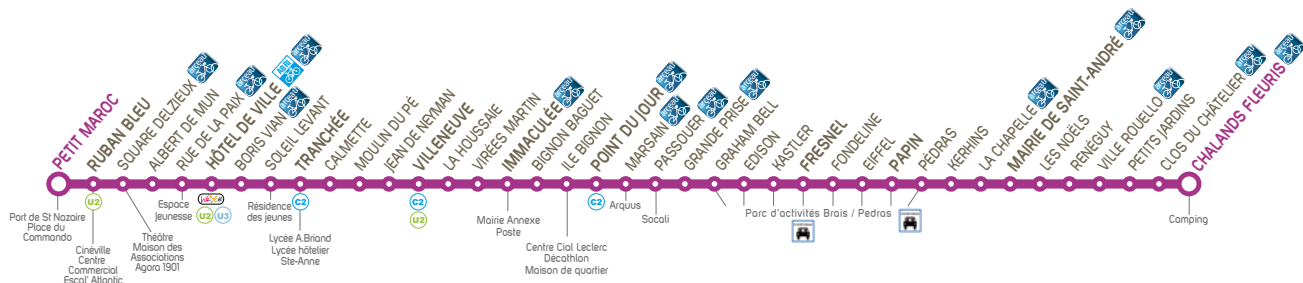

Tous les arrêts de cette ligne sont accessibles sauf Marsain, Kerhins, Les Noëlés, Renéguy, Ville Rouello, et Petits Jardins

CHALANDS FLEURIS	06:55	07:25	07:55	08:25	08:55	09:25	09:55	10:25	10:55	11:25	11:55	12:25	12:55	13:25	13:55	14:25
MAIRIE DE ST-ANDRÉ	07:01	07:31	08:01	08:31	09:01	09:31	10:01	10:31	11:01	11:31	12:01	12:31	13:01	13:31	14:01	14:31
PAPIN	07:05	07:35	08:05	08:35	09:05	09:35	10:05	10:35	11:05	11:35	12:05	12:35	13:05	13:35	14:05	14:35
FRESNEL	07:09	07:39	08:09	08:39	09:09	09:39	10:09	10:39	11:09	11:39	12:09	12:39	13:09	13:39	14:09	14:39
POINT DU JOUR	07:15	07:45	08:15	08:45	09:15	09:45	10:15	10:45	11:15	11:45	12:15	12:45	13:15	13:45	14:15	14:45
IMMACULÉE	07:18	07:48	08:18	08:48	09:18	09:48	10:18	10:48	11:18	11:48	12:18	12:48	13:18	13:48	14:18	14:48
VILLENEUVE	07:22	07:52	08:22	08:52	09:22	09:52	10:22	10:52	11:22	11:52	12:22	12:52	13:22	13:52	14:22	14:52
TRANCHÉE	07:25	07:55	08:25	08:55	09:25	09:55	10:25	10:55	11:25	11:55	12:25	12:55	13:25	13:55	14:25	14:55
HÔTEL DE VILLE	07:29	07:59	08:29	08:59	09:29	10:00	10:30	11:00	11:30	12:00	12:30	13:00	13:30	14:00	14:30	15:00
RUBAN BLEU	07:33	08:03	08:33	09:03	09:33	10:04	10:34	11:04	11:34	12:04	12:34	13:04	13:34	14:04	14:34	15:04
PETIT MAROC	07:35	08:05	08:35	09:05	09:35	10:06	10:36	11:06	11:36	12:06	12:36	13:06	13:36	14:06	14:36	15:06

Tous les arrêts de cette ligne sont accessibles sauf Marsain, Kerhins, Les Noëlés, Renéguy, Ville Rouello, et Petits Jardins

Tous les arrêts de cette ligne
sont accessibles sauf Marsain,
Kérhins, Les Noëlés, Renéguy,
Ville Rouello, et Petits Jardins