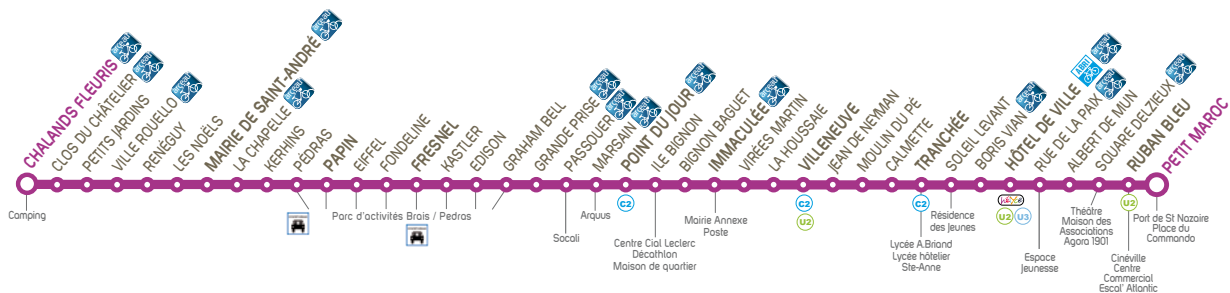

Tous les arrêts de cette ligne
sont accessibles sauf Marsain,
Kerhins, Les Noëlés, Renéguy,
Ville Rouello, et Petits Jardins

CHALANDS FLEURIS	05:42	06:20	06:38	07:15	07:48	08:15	08:48	09:22	09:52	10:22	10:52	11:22	11:52	12:22	12:52	13:22
MAIRIE DE ST-ANDRÉ	05:48	06:26	06:44	07:21	07:54	08:21	08:54	09:28	09:58	10:28	10:58	11:28	11:58	12:28	12:58	13:28
PAPIN	05:52	06:30	06:48	07:25	07:58	08:25	08:58	09:32	10:02	10:32	11:02	11:32	12:02	12:32	13:02	13:32
FRESNEL	05:56	06:34	06:52	07:29	08:02	08:29	09:02	09:36	10:06	10:36	11:06	11:36	12:06	12:36	13:06	13:36
POINT DU JOUR	06:02	06:40	06:58	07:35	08:08	08:35	09:08	09:42	10:12	10:42	11:12	11:42	12:12	12:42	13:12	13:42
IMMACULÉE	06:05	06:43	07:01	07:38	08:11	08:38	09:11	09:45	10:15	10:45	11:15	11:45	12:15	12:45	13:15	13:45
VILLENEUVE	06:09	06:47	07:05	07:42	08:15	08:42	09:15	09:49	10:19	10:49	11:19	11:49	12:19	12:49	13:19	13:49
TRANCHÉE	06:13	06:50	07:08	07:45	08:18	08:45	09:18	09:52	10:22	10:52	11:22	11:52	12:22	12:52	13:22	13:52
HÔTEL DE VILLE	06:17	06:55	07:13	07:50	08:23	08:50	09:23	09:57	10:27	10:57	11:27	11:57	12:27	12:57	13:27	13:57
RUBAN BLEU	06:22	07:00	07:18	07:55	08:28	08:55	09:28	10:02	10:32	11:02	11:32	12:02	12:32	13:02	13:32	14:02
PETIT MAROC	06:24	07:02	07:20	07:57	08:30	08:57	09:30	10:04	10:34	11:04	11:34	12:04	12:34	13:04	13:34	14:04

CHALANDS FLEURIS	13:51	14:21	14:51	15:26	15:51	16:21	16:51	17:21	17:51	18:21	18:48	19:05	20:00
MAIRIE DE ST-ANDRÉ	13:57	14:27	14:57	15:32	15:57	16:27	16:57	17:27	17:57	18:27	18:54	19:11	20:06
PAPIN	14:01	14:31	15:01	15:36	16:01	16:31	17:01	17:31	18:01	18:31	18:58	19:15	20:10
FRESNEL	14:05	14:35	15:05	15:40	16:05	16:35	17:05	17:35	18:05	18:35	19:02	19:19	20:14
POINT DU JOUR	14:11	14:41	15:11	15:46	16:11	16:41	17:11	17:41	18:11	18:41	19:08	19:25	20:20
IMMACULÉE	14:14	14:44	15:14	15:49	16:14	16:44	17:14	17:44	18:14	18:44	19:11	19:28	20:23
VILLENEUVE	14:19	14:49	15:19	15:54	16:19	16:49	17:19	17:49	18:19	18:49	19:15	19:32	20:27
TRANCHÉE	14:22	14:52	15:22	15:57	16:22	16:52	17:22	17:52	18:22	18:52	19:18	19:35	20:30
HÔTEL DE VILLE	14:27	14:57	15:27	16:02	16:27	16:57	17:27	17:57	18:27	18:57	19:22	19:39	20:34
RUBAN BLEU	14:32	15:02	15:32	16:07	16:32	17:02	17:32	18:02	18:32	19:02	19:27	19:44	20:39
PETIT MAROC	14:34	15:04	15:34	16:09	16:34	17:04	17:34	18:04	18:34	19:04	19:29	19:46	20:41