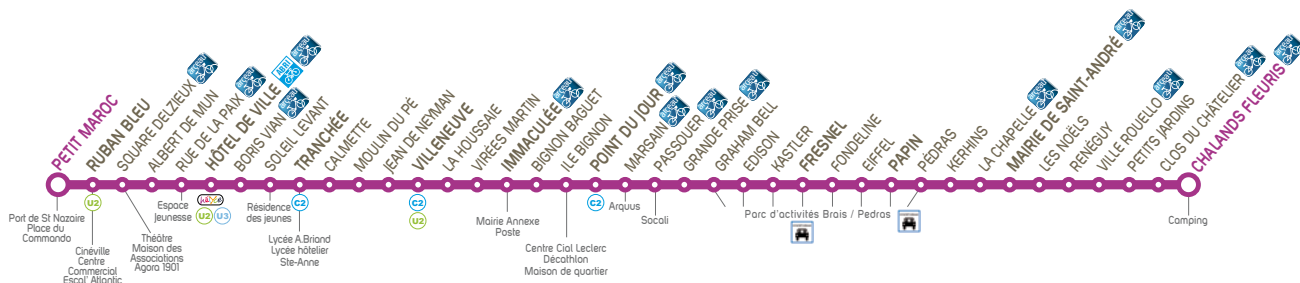

PETIT MAROC	07:19	07:49	08:19	08:49	09:20	09:49	10:19	10:49	11:19	11:49	12:19	12:49	13:19	13:49	14:19	14:49
RUBAN BLEU	07:20	07:50	08:20	08:50	09:21	09:50	10:20	10:50	11:20	11:50	12:20	12:50	13:20	13:50	14:20	14:50
HÔTEL DE VILLE	07:26	07:56	08:26	08:56	09:27	09:56	10:26	10:56	11:26	11:56	12:26	12:56	13:26	13:56	14:26	14:56
TRANCHÉE	07:29	07:59	08:29	08:59	09:30	09:59	10:29	10:59	11:29	11:59	12:29	13:00	13:30	14:00	14:30	15:00
VILLENEUVE	07:33	08:03	08:33	09:03	09:34	10:03	10:33	11:03	11:33	12:03	12:33	13:04	13:34	14:04	14:34	15:04
IMMACULÉE	07:37	08:07	08:37	09:07	09:38	10:07	10:37	11:07	11:37	12:07	12:37	13:08	13:38	14:08	14:38	15:08
POINT DU JOUR	07:40	08:10	08:40	09:10	09:41	10:10	10:40	11:10	11:40	12:10	12:40	13:11	13:41	14:11	14:41	15:11
FRESNEL	07:46	08:16	08:46	09:16	09:47	10:16	10:46	11:16	11:46	12:16	12:46	13:17	13:47	14:17	14:47	15:17
PAPIN	07:49	08:19	08:49	09:19	09:50	10:19	10:49	11:19	11:49	12:19	12:49	13:20	13:50	14:20	14:50	15:20
MAIRIE DE ST-ANDRÉ	07:53	08:23	08:53	09:23	09:54	10:23	10:53	11:23	11:53	12:23	12:53	13:24	13:54	14:24	14:54	15:24
CHALANDS FLEURIS	07:58	08:28	08:58	09:28	09:59	10:28	10:58	11:28	11:58	12:28	12:58	13:29	13:59	14:29	14:59	15:29

PETIT MAROC	15:19	15:49	16:19	16:49	17:19	17:49	18:19	18:49	19:19
RUBAN BLEU	15:20	15:50	16:20	16:50	17:20	17:50	18:20	18:50	19:20
HÔTEL DE VILLE	15:26	15:56	16:26	16:56	17:26	17:56	18:26	18:56	19:26
TRANCHÉE	15:30	16:00	16:30	17:00	17:30	18:00	18:29	18:59	19:28
VILLENEUVE	15:34	16:04	16:34	17:04	17:34	18:04	18:33	19:03	19:32
IMMACULÉE	15:38	16:08	16:38	17:08	17:38	18:08	18:37	19:07	19:36
POINT DU JOUR	15:41	16:11	16:42	17:12	17:42	18:12	18:40	19:10	19:39
FRESNEL	15:47	16:17	16:47	17:17	17:47	18:17	18:45	19:15	19:45
PAPIN	15:50	16:20	16:50	17:20	17:50	18:20	18:48	19:18	19:48
MAIRIE DE ST-ANDRÉ	15:54	16:24	16:55	17:25	17:55	18:25	18:52	19:22	19:52
CHALANDS FLEURIS	15:59	16:29	17:00	17:30	18:00	18:30	18:57	19:27	19:57

Tous les arrêts de cette ligne sont accessibles sauf Marsain, Kerhins, Les Noëlés, Renéguy, Ville Rouello, et Petits Jardins