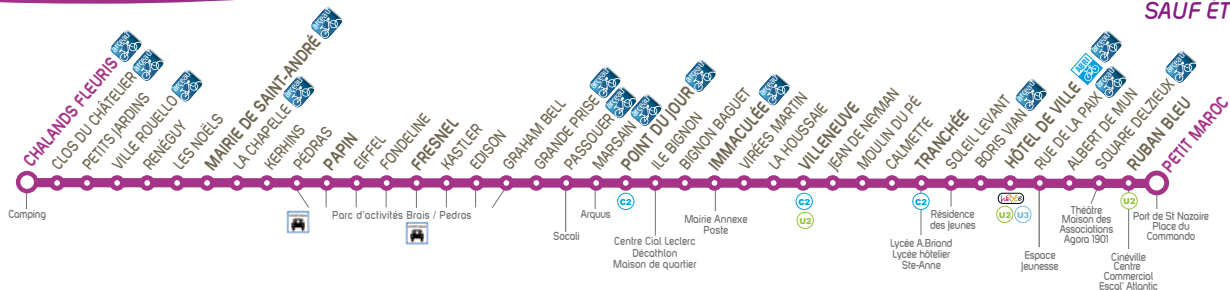

CHALANDS FLEURIS	05:43	06:21	06:37	06:55	07:13	07:33	07:55	08:21	08:42	09:02	09:22	09:42	10:02	10:22	10:42	11:02
MAIRIE DE ST-ANDRÉ	05:49	06:27	06:43	07:01	07:19	07:39	08:01	08:27	08:48	09:08	09:28	09:48	10:08	10:28	10:48	11:08
PAPIN	05:53	06:31	06:47	07:06	07:24	07:44	08:06	08:32	08:52	09:12	09:32	09:52	10:12	10:32	10:52	11:12
FRESNEL	05:57	06:35	06:51	07:10	07:28	07:48	08:10	08:36	08:56	09:16	09:36	09:56	10:16	10:36	10:56	11:16
POINT DU JOUR	06:03	06:41	06:57	07:17	07:35	07:55	08:16	08:42	09:02	09:22	09:42	10:02	10:22	10:42	11:02	11:22
IMMACULÉE	06:06	06:44	07:00	07:21	07:39	07:59	08:20	08:45	09:05	09:25	09:45	10:05	10:25	10:45	11:05	11:25
VILLENEUVE	06:10	06:48	07:05	07:26	07:44	08:04	08:25	08:50	09:10	09:30	09:50	10:10	10:30	10:50	11:10	11:30
TRANCHÉE	06:13	06:51	07:08	07:30	07:49	08:08	08:28	08:53	09:13	09:33	09:53	10:13	10:33	10:53	11:13	11:33
HÔTEL DE VILLE	06:17	06:55	07:13	07:35	07:53	08:13	08:33	08:58	09:17	09:37	09:57	10:17	10:37	10:57	11:17	11:37
RUBAN BLEU	06:21	06:59	07:17	07:40	07:58	08:18	08:37	09:02	09:21	09:41	10:01	10:21	10:41	11:01	11:21	11:41
PETIT MAROC	06:23	07:01	07:19	07:42	08:00	08:20	08:39	09:04	09:23	09:43	10:03	10:23	10:43	11:03	11:23	11:43

CHALANDS FLEURIS	11:22	11:42	12:02	12:22	12:42	13:02	13:22	13:42	14:02	14:22	14:42	15:02	15:25	15:45	16:00	16:20
MAIRIE DE ST-ANDRÉ	11:28	11:48	12:08	12:28	12:48	13:08	13:28	13:48	14:08	14:28	14:48	15:08	15:31	15:51	16:06	16:26
PAPIN	11:32	11:52	12:12	12:32	12:52	13:12	13:32	13:52	14:12	14:32	14:52	15:12	15:36	15:56	16:10	16:30
FRESNEL	11:36	11:56	12:16	12:36	12:56	13:16	13:36	13:56	14:16	14:36	14:56	15:16	15:39	15:59	16:14	16:34
POINT DU JOUR	11:42	12:02	12:22	12:42	13:02	13:22	13:42	14:02	14:22	14:42	15:02	15:22	15:46	16:06	16:21	16:41
IMMACULÉE	11:45	12:05	12:25	12:45	13:05	13:25	13:45	14:05	14:25	14:45	15:05	15:25	15:50	16:10	16:25	16:45
VILLENEUVE	11:50	12:10	12:30	12:50	13:10	13:30	13:50	14:10	14:30	14:50	15:10	15:30	15:55	16:15	16:30	16:50
TRANCHÉE	11:53	12:13	12:33	12:53	13:13	13:33	13:53	14:13	14:33	14:53	15:13	15:33	15:59	16:19	16:33	16:53
HÔTEL DE VILLE	11:57	12:17	12:37	12:57	13:17	13:37	13:57	14:17	14:37	14:57	15:17	15:37	16:03	16:23	16:38	16:58
RUBAN BLEU	12:01	12:21	12:41	13:01	13:21	13:41	14:01	14:21	14:41	15:01	15:21	15:41	16:08	16:28	16:43	17:03
PETIT MAROC	12:03	12:23	12:43	13:03	13:23	13:43	14:03	14:23	14:43	15:03	15:23	15:43	16:10	16:30	16:45	17:05