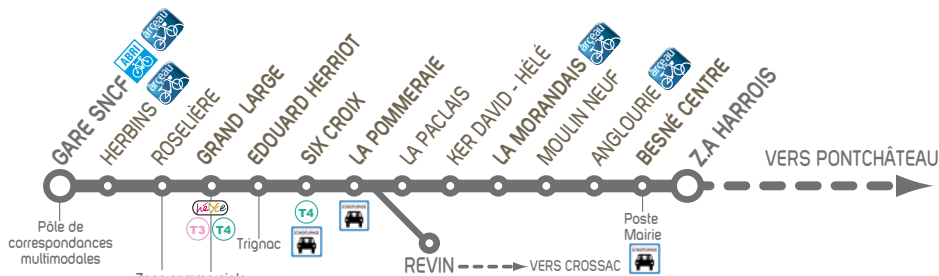

Gare SNCF : quai **Q6**LIGNE MUTUALISÉE *Stran / Aléop* MAIRIE PAYS LOIRE

Abonnés Skipper et Matelot : accès uniquement le samedi et pendant les vacances scolaires

GARE SNCF	7:02	7:36	7:47	8:42	9:52	10:55	11:15	11:42	12:17	12:18	13:24	14:22	14:32	15:24	15:54	16:12
ROSELIÈRE	7:04	7:38	7:49	8:44	9:54	10:57	11:17	11:44	12:19	12:20	13:26	14:24	14:34	15:26	15:56	16:14
GRAND LARGE	7:06	7:39	7:51	8:46	9:56	10:59	11:19	11:46	12:21	12:22	13:27	14:26	14:36	15:28	15:58	16:15
E. HERRIOT	7:09	7:42	7:54	8:48	9:59	11:02	11:21	11:49	12:23	12:25	13:30	14:28	14:39	15:31	16:01	16:18
SIX CROIX	7:18	7:52	8:03	8:58	10:08	11:11	11:31	11:58	12:33	12:34	13:40	14:37	14:48	15:40	16:10	16:28
LA POMMERAIE	7:20	7:54	8:05	9:00	10:10	11:13	11:33	12:00	12:35	12:36	13:42	14:39	14:50	15:42	16:12	16:30
REVIN	-	7:56	-	9:02	-	-	11:35	-	12:37	-	13:44	14:41	-	-	-	16:32
LA MORANDAIS	7:23	-	8:08	-	10:13	11:16	-	12:03	-	12:39	-	-	14:53	15:45	16:15	-
L'ANGLOURIE	7:25	-	8:10	-	10:15	11:18	-	12:05	-	12:41	-	-	14:55	15:47	16:17	-
BESNÉ CENTRE	7:27	-	8:12	-	10:17	11:20	-	12:07	-	12:43	-	-	14:57	15:48	16:19	-
Z.A HARROIS	7:28	-	8:13	-	10:18	11:21	-	12:08	-	12:44	-	-	14:58	15:49	16:21	-

GARE SNCF	17:05	17:22	17:42	18:00	18:24	18:44	18:54	19:34
ROSELIÈRE	17:07	17:24	17:44	18:02	18:26	18:46	18:56	19:36
GRAND LARGE	17:08	17:26	17:45	18:03	18:27	18:47	18:57	19:38
E. HERRIOT	17:11	17:28	17:48	18:06	18:29	18:50	19:00	19:41
SIX CROIX	17:21	17:38	17:57	18:15	18:38	18:59	19:09	19:51
LA POMMERAIE	17:23	17:40	17:59	18:17	18:40	19:01	19:11	19:53
REVIN	-	17:42	-	-	-	-	-	-
LA MORANDAIS	17:26	-	18:02	18:20	18:43	19:04	19:14	19:55
L'ANGLOURIE	17:28	-	18:04	18:22	18:44	19:06	19:16	19:56
BESNÉ CENTRE	17:30	-	18:06	18:24	18:45	19:08	19:18	19:57
Z.A HARROIS	17:32	-	18:08	18:26	18:46	19:10	19:20	19:59