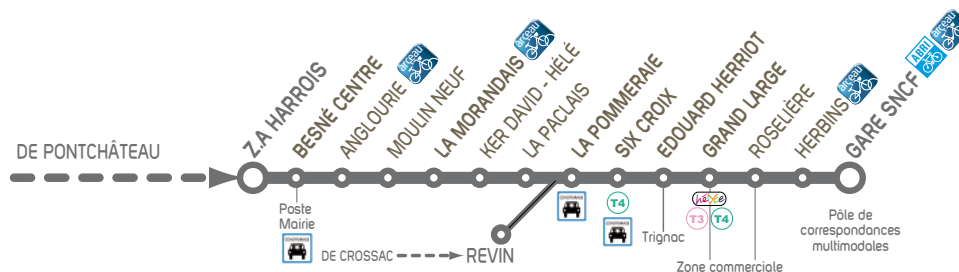

LIGNE MUTUALISÉE *Stran / Aléop* PAYS DE LOIRE

Abonnés Skipper et Matelot : accès uniquement le samedi et pendant les vacances scolaires

Z.A HARROIS	-	7:44	-	8:58	10:07	11:08	12:13	-	-	13:31	13:58	-	-	16:52
BESNÉ CENTRE	-	7:45	-	8:59	10:08	11:09	12:14	-	-	13:32	13:59	-	-	16:53
ANGLOURIE	-	7:46	-	8:59	10:09	11:10	12:15	-	-	13:33	14:00	-	-	16:54
LA MORANDAIS	-	7:48	-	9:01	10:11	11:12	12:16	-	-	13:35	14:01	-	-	16:56
REVIN	7:05	-	8:06	-	-	-	-	-	13:43	-	-	15:18	15:47	-
LA POMMERAIE	7:08	7:54	8:08	9:04	10:14	11:15	12:19	13:20	13:46	13:39	14:06	15:20	15:48	17:00
SIX CROIX	7:12	7:56	8:10	9:07	10:16	11:16	12:21	13:22	13:47	13:41	14:08	15:22	15:50	17:02
E. HERRIOT	7:24	8:09	8:25	9:22	10:24	11:25	12:30	13:31	13:56	13:50	14:17	15:32	15:59	17:11
GRAND LARGE	7:26	8:12	8:28	9:25	10:27	11:27	12:33	13:34	13:58	13:53	14:20	15:35	16:02	17:13
ROSELIÈRE	7:28	8:14	8:29	9:26	10:28	11:29	12:34	13:35	13:59	13:54	14:21	15:36	16:04	17:15
GARE SNCF	7:31	8:17	8:32	9:30	10:33	11:32	12:37	13:37	14:02	13:57	14:24	15:39	16:07	17:18

Z.A HARROIS	-	17:49	19:11
BESNÉ CENTRE	-	17:50	19:12
ANGLOURIE	-	17:51	19:13
LA MORANDAIS	-	17:53	19:14
REVIN	17:06	-	-
LA POMMERAIE	17:08	17:56	19:16
SIX CROIX	17:10	17:58	19:18
E. HERRIOT	17:20	18:07	19:27
GRAND LARGE	17:23	18:10	19:30
ROSELIÈRE	17:24	18:11	19:31
GARE SNCF	17:27	18:14	19:34