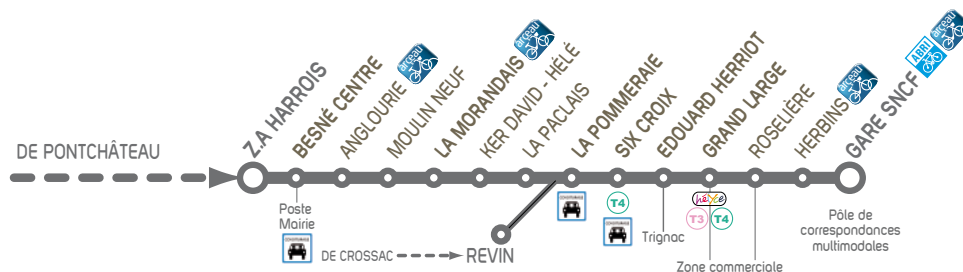

LIGNE MUTUALISÉE *Stran / Aléop* PNYS LOIRE

Abonnés Skipper et Matelot : accès uniquement le samedi et pendant les vacances scolaires

Z.A HARROIS	6:55	-	-	-	7:19	7:44	-	8:17	8:58	10:07	10:37	11:08	12:36	-	-	13:58
BESNÉ CENTRE	6:57	-	-	-	7:20	7:45	-	8:18	8:59	10:08	10:38	11:09	12:37	-	-	13:59
ANGLOURIE	6:59	-	-	-	7:21	7:46	-	8:19	8:59	10:09	10:39	11:10	12:38	-	-	14:00
LA MORANDAIS	7:01	-	-	-	7:23	7:48	-	8:20	9:01	10:11	10:40	11:12	12:39	-	-	14:01
REVIN	-	7:00	7:05	7:17	-	-	8:06	-	-	-	-	-	-	13:36	13:43	-
LA POMMERAIE	7:06	7:03	7:08	7:20	7:29	7:54	8:08	8:23	9:04	10:14	10:43	11:15	12:42	13:38	13:46	14:06
SIX CROIX	7:09	7:06	7:12	7:24	7:35	7:56	8:10	8:27	9:07	10:16	10:47	11:16	12:46	13:40	13:47	14:08
E. HERRIOT	7:19	7:17	7:24	7:36	7:53	8:09	8:25	8:36	9:22	10:24	10:56	11:25	12:55	13:52	13:56	14:17
GRAND LARGE	7:21	7:20	7:26	7:39	7:56	8:12	8:28	8:39	9:25	10:27	10:59	11:27	12:58	13:55	13:58	14:20
ROSELIÈRE	7:22	7:22	7:28	7:41	7:57	8:14	8:29	8:41	9:26	10:28	11:01	11:29	13:00	13:56	13:59	14:21
GARE SNCF	7:25	7:24	7:31	7:45	8:00	8:17	8:32	8:44	9:30	10:33	11:04	11:32	13:03	13:59	14:02	14:24

Z.A HARROIS	15:07	-	16:13	16:52	-	17:49	17:58	19:11
BESNÉ CENTRE	15:08	-	16:14	16:53	-	17:50	17:59	19:12
ANGLOURIE	15:09	-	16:15	16:54	-	17:51	18:00	19:13
LA MORANDAIS	15:10	-	16:17	16:56	-	17:53	18:02	19:14
REVIN	-	15:18	-	-	17:05	-	-	-
LA POMMERAIE	15:13	15:20	16:21	17:00	17:07	17:56	18:06	19:16
SIX CROIX	15:17	15:22	16:23	17:02	17:09	17:58	18:08	19:18
E. HERRIOT	15:26	15:32	16:32	17:11	17:18	18:07	18:17	19:27
GRAND LARGE	15:29	15:35	16:34	17:13	17:20	18:10	18:19	19:30
ROSELIÈRE	15:31	15:36	16:36	17:15	17:22	18:11	18:21	19:31
GARE SNCF	15:34	15:39	16:39	17:18	17:25	18:14	18:24	19:34