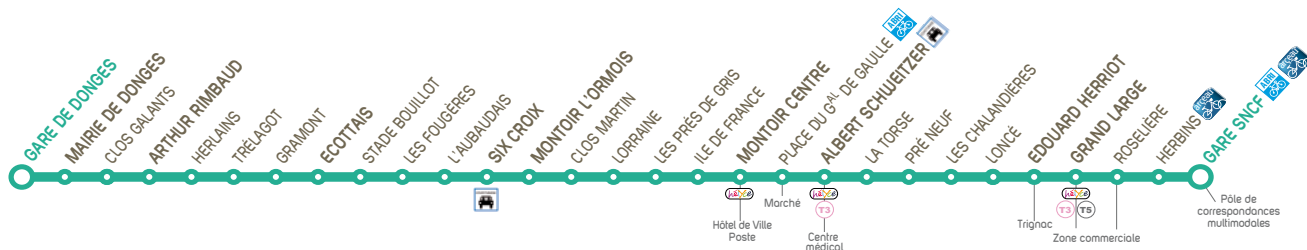

Gare SNCF : quai **Q 2**ACCÈS *ter*

Entre les gares de Saint-Nozairé et la nouvelle gare de Donges,  
voyagez en moins de 15 minutes !

Tous les titres et les abonnements STRAN donnent accès aux TER.

Retrouvez les horaires sur [www.ter.sncf.com/pays-de-la-loire](http://www.ter.sncf.com/pays-de-la-loire)

Abonnés Skipper et Matelot : accès uniquement  
le samedi et pendant les vacances scolaires

<b>GARE SNCF</b>	06:04	06:38	07:23	07:56	08:24	08:55	09:26	09:55	10:21	10:53	11:25	11:55	12:36	12:55	13:22	14:02
GRAND LARGE	06:08	06:43	07:28	08:01	08:29	09:00	09:31	10:00	10:26	10:58	11:30	12:00	12:41	13:00	13:27	14:07
E. HERRIOT	06:11	06:46	07:31	08:04	08:32	09:03	09:34	10:03	10:29	11:01	11:33	12:03	12:44	13:03	13:30	14:10
ALBERT SCHWEITZER	06:17	06:53	07:38	08:11	08:39	09:09	09:40	10:09	10:35	11:07	11:39	12:09	12:50	13:09	13:36	14:16
MONTOIR CENTRE	06:18	06:55	07:40	08:13	08:41	09:11	09:42	10:11	10:37	11:09	11:41	12:11	12:52	13:11	13:38	14:18
MONTOIR L'ORMOIS	06:25	07:02	07:47	08:20	08:48	09:17	09:48	10:17	10:43	11:15	11:47	12:17	12:58	13:17	13:44	14:24
SIX CROIX	06:30	07:07	07:52	08:25	08:53	09:22	09:53	10:22	10:48	11:20	11:52	12:22	13:03	13:22	13:49	14:29
ECOTTAIS	06:33	07:10	07:55	08:28	08:56	09:25	09:56	10:25	10:51	11:23	11:55	12:25	13:06	13:25	13:52	14:32
ARTHUR RIMBAUD	06:37	07:14	07:59	08:32	09:00	09:29	10:00	10:29	10:55	11:27	11:59	12:29	13:10	13:29	13:56	14:36
MAIRIE DE DONGES	06:40	07:16	08:01	08:34	09:02	09:31	10:02	10:31	10:57	11:29	12:01	12:31	13:12	13:31	13:58	14:38
<b>GARE DE DONGES</b>	06:42	07:18	08:03	08:36	09:04	09:33	10:04	10:33	10:59	11:31	12:03	12:33	13:14	13:33	14:00	14:40

ACCÈS *ter*

Entre la nouvelle gare de Donges et les gares de Saint-Nazaire,  
voyagez en moins de 15 minutes !

Tous les titres et les abonnements STRAN donnent accès aux TER.

Retrouvez les horaires sur [www.ter.sncf.com/pays-de-la-loire](http://www.ter.sncf.com/pays-de-la-loire)