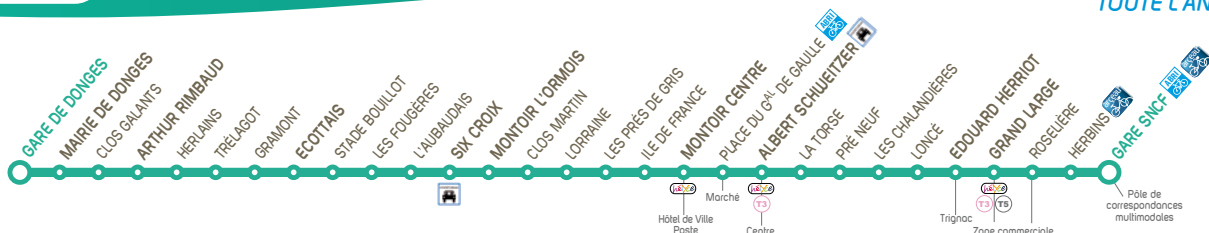

GARE DE DONGES	07:04	08:41	10:11	11:41	13:17	14:01	14:46	15:31	16:16	17:01	17:46	18:31	19:12	19:59
MAIRIE DE DONGES	07:05	08:42	10:12	11:42	13:18	14:02	14:47	15:32	16:17	17:02	17:47	18:32	19:13	20:00
ARTHUR RIMBAUD	07:08	08:45	10:15	11:45	13:21	14:05	14:50	15:35	16:20	17:05	17:50	18:35	19:15	20:02
ECOTTAIS	07:12	08:49	10:19	11:49	13:25	14:09	14:54	15:39	16:24	17:09	17:54	18:39	19:19	20:06
SIX CROIX	07:16	08:53	10:23	11:53	13:29	14:13	14:58	15:43	16:28	17:13	17:58	18:43	19:23	20:10
MONTOIR L'ORMOIS	07:22	08:59	10:29	11:59	13:35	14:19	15:04	15:49	16:34	17:19	18:04	18:49	19:28	20:15
MONTOIR CENTRE	07:29	09:06	10:36	12:06	13:42	14:26	15:11	15:56	16:41	17:26	18:11	18:56	19:35	20:22
ALBERT SCHWEITZER	07:31	09:08	10:38	12:08	13:44	14:28	15:13	15:58	16:43	17:28	18:13	18:58	19:37	20:24
E. HERRIOT	07:36	09:13	10:43	12:13	13:49	14:33	15:18	16:03	16:48	17:33	18:18	19:03	19:42	20:29
GRAND LARGE	07:39	09:16	10:46	12:16	13:52	14:36	15:21	16:06	16:51	17:36	18:21	19:06	19:45	20:32
GARE SNCF	07:42	09:19	10:49	12:19	13:56	14:40	15:25	16:10	16:55	17:40	18:25	19:10	19:48	20:35

Abonnés Skipper et Motelot : accès uniquement le samedi et pendant les vacances scolaires