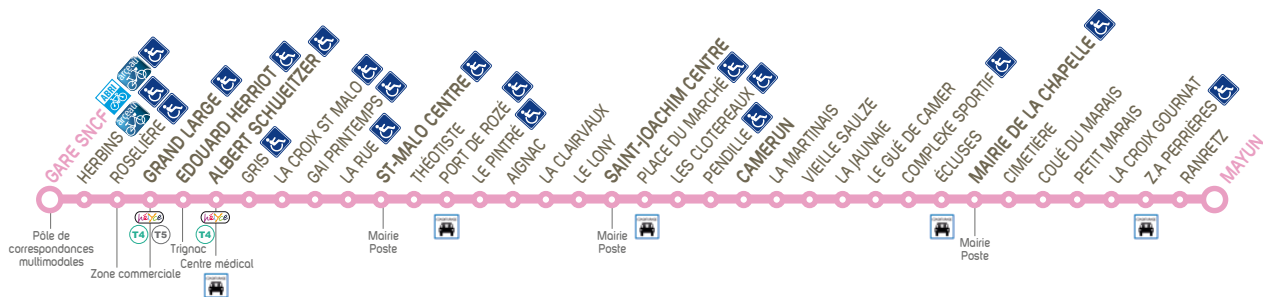

Gare SNCF : quai Q2

Les principaux arrêts de cette ligne sont accessibles

Abonnés Skipper et Matelot : accès uniquement le samedi et pendant les vacances scolaires

	a	a	a													
GARE SNCF	06:40	07:17	07:56	08:23	08:53	09:23	09:53	10:23	10:53	11:23	11:53	12:29	12:53	13:23	13:53	14:25
GRAND LARGE	06:44	07:21	08:00	08:27	08:57	09:27	09:57	10:27	10:57	11:27	11:57	12:33	12:57	13:27	13:57	14:29
E. HERRIOT	06:47	07:24	08:03	08:30	09:00	09:30	10:00	10:30	11:00	11:30	12:00	12:36	13:00	13:30	14:00	14:32
ALBERT SCHWEITZER	06:52	07:29	08:08	08:35	09:05	09:35	10:05	10:35	11:05	11:35	12:05	12:41	13:05	13:35	14:05	14:37
SAINT-MALO CENTRE	06:59	07:36	08:15	08:42	09:12	09:42	10:12	10:42	11:12	11:42	12:12	12:48	13:12	13:42	14:12	14:44
SAINT-JOACHIM CENTRE	07:08	07:45	08:24	08:51	09:21	09:51	10:21	10:51	11:21	11:51	12:21	12:57	13:21	13:51	14:21	14:53
CAMERUN	07:15	07:52	08:31	08:58	09:28	09:58	10:28	10:58	11:28	11:58	12:28	13:04	13:28	13:58	14:28	15:00
MAIRIE DE LA CHAPELLE	07:21	07:58	08:37	09:04	09:34	10:04	10:34	11:04	11:34	12:04	12:34	13:10	13:34	14:04	14:34	15:06
MAYUN	07:27	08:04	08:43	09:10	09:40	10:10	10:40	11:10	11:40	12:10	12:40	13:16	13:40	14:10	14:40	15:12