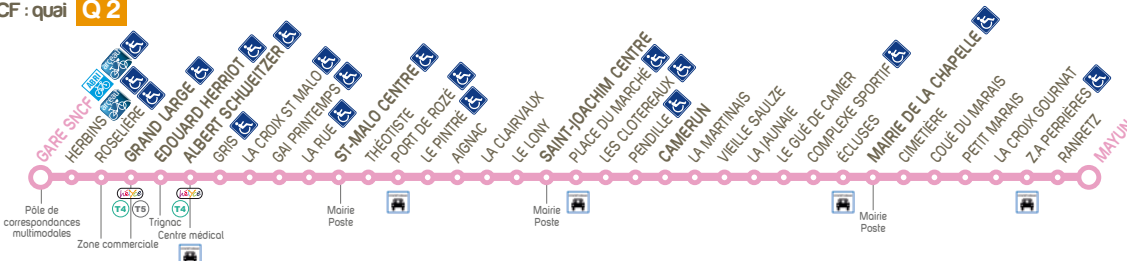

Gare SNCF : quai Q2

	08:05	09:03	10:03	11:03	12:03	13:03	14:03	15:03	16:03	17:03	18:03	19:03	19:55
GARE SNCF													
GRAND LARGE	08:09	09:07	10:08	11:08	12:08	13:08	14:08	15:08	16:08	17:08	18:08	19:07	19:59
E. HERRIOT	08:12	09:10	10:11	11:11	12:11	13:11	14:11	15:11	16:11	17:11	18:11	19:10	20:02
ALBERT SCHWEITZER	08:16	09:14	10:15	11:15	12:15	13:15	14:15	15:15	16:15	17:15	18:15	19:14	20:06
SAINT-MALO CENTRE	08:23	09:21	10:23	11:23	12:23	13:23	14:23	15:23	16:23	17:23	18:23	19:22	20:14
SAINT-JOACHIM CENTRE	08:31	09:29	10:31	11:31	12:31	13:31	14:31	15:31	16:31	17:32	18:32	19:31	20:23
CAMERUN	08:38	09:36	10:38	11:38	12:38	13:38	14:38	15:38	16:38	17:39	18:39	19:38	20:30
MAIRIE DE LA CHAPELLE	08:44	09:42	10:44	11:44	12:44	13:44	14:44	15:44	16:44	17:45	18:45	19:44	20:36
MAYUN	08:49	09:48	10:50	11:50	12:50	13:50	14:50	15:50	16:50	17:51	18:51	19:49	20:41

α : ne dessert pas ZA Perrières

Abonnés Skipper et Matelot : accès uniquement le samedi et pendant les vacances scolaires