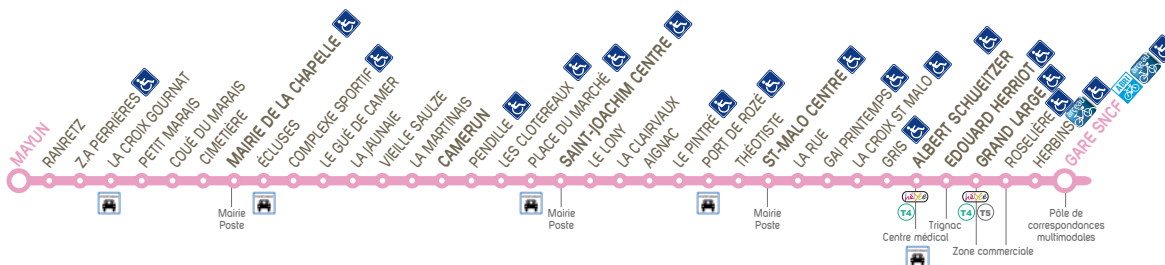

a : ne dessert pas ZA Perrières

Gare SNCF : quai Q2

	08:05	09:03	10:03	11:03	12:03	13:03	14:03	15:03	16:03	17:03	18:03	19:03	19:55
GARE SNCF													
GRAND LARGE	08:09	09:07	10:08	11:08	12:08	13:08	14:08	15:08	16:08	17:08	18:08	19:07	19:59
E. HERRIOT	08:12	09:10	10:11	11:11	12:11	13:11	14:11	15:11	16:11	17:11	18:11	19:10	20:02
ALBERT SCHWEITZER	08:16	09:14	10:15	11:15	12:15	13:15	14:15	15:15	16:15	17:15	18:15	19:14	20:06
SAINT-MALO CENTRE	08:23	09:21	10:23	11:23	12:23	13:23	14:23	15:23	16:23	17:23	18:23	19:22	20:14
SAINT-JOACHIM CENTRE	08:31	09:29	10:31	11:31	12:31	13:31	14:31	15:31	16:31	17:32	18:32	19:31	20:23
CAMERUN	08:38	09:36	10:38	11:38	12:38	13:38	14:38	15:38	16:38	17:39	18:39	19:38	20:30
MAIRIE DE LA CHAPELLE	08:44	09:42	10:44	11:44	12:44	13:44	14:44	15:44	16:44	17:45	18:45	19:44	20:36
MAYUN	08:49	09:48	10:50	11:50	12:50	13:50	14:50	15:50	16:50	17:51	18:51	19:49	20:41

α : ne dessert pas ZA Perrières

Abonnés Skipper et Matelot : accès uniquement le samedi et pendant les vacances scolaires

	07:56	08:56	09:56	10:56	11:56	12:56	13:56	14:56	15:56	16:56	17:56	18:57
MAYUN												
MAIRIE DE LA CHAPELLE	08:01	09:02	10:02	11:02	12:02	13:02	14:02	15:02	16:02	17:02	18:02	19:03
CAMERUN	08:08	09:09	10:09	11:09	12:09	13:09	14:09	15:09	16:09	17:09	18:09	19:10
SAINT-JOACHIM CENTRE	08:15	09:16	10:16	11:16	12:16	13:16	14:16	15:16	16:16	17:16	18:16	19:17
SAINT-MALO CENTRE	08:23	09:25	10:25	11:25	12:25	13:25	14:25	15:25	16:25	17:25	18:25	19:26
ALBERT SCHWEITZER	08:30	09:32	10:32	11:32	12:32	13:32	14:32	15:32	16:32	17:32	18:32	19:33
E. HERRIOT	08:33	09:35	10:35	11:35	12:35	13:35	14:35	15:35	16:35	17:35	18:35	19:36
GRAND LARGE	08:37	09:39	10:39	11:39	12:39	13:39	14:39	15:39	16:39	17:39	18:39	19:40
GARE SNCF	08:40	09:42	10:42	11:42	12:42	13:42	14:42	15:42	16:42	17:42	18:42	19:43

α : ne dessert pas ZA Perrières

Abonnés Skipper et Matelot : accès uniquement le samedi et pendant les vacances scolaires