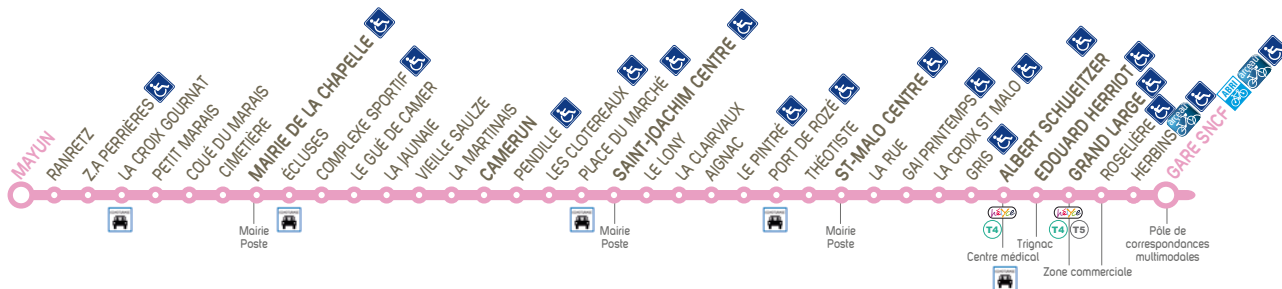

Les principaux arrêts de cette ligne sont accessibles

Abonnés Skipper et Matelot : accès uniquement le samedi et pendant les vacances scolaires

	a	a	a	a	a	a	a									
MAYUN	05:43	06:15	06:30	07:13	07:32	08:17	08:48	09:19	09:49	10:19	10:49	11:19	11:49	12:19	12:49	13:20
MAIRIE DE LA CHAPELLE	05:48	06:20	06:35	07:18	07:37	08:22	08:53	09:25	09:55	10:25	10:55	11:25	11:55	12:25	12:55	13:26
CAMERUN	05:55	06:27	06:42	07:25	07:44	08:29	09:00	09:31	10:01	10:31	11:01	11:31	12:01	12:31	13:01	13:32
SAINT-JOACHIM CENTRE	06:02	06:34	06:51	07:34	07:53	08:37	09:08	09:38	10:08	10:38	11:08	11:38	12:08	12:38	13:08	13:39
SAINT-MALO CENTRE	06:10	06:42	07:00	07:43	08:02	08:46	09:17	09:47	10:17	10:47	11:17	11:47	12:17	12:47	13:17	13:48
ALBERT SCHWEITZER	06:17	06:49	07:09	07:53	08:12	08:53	09:24	09:54	10:24	10:54	11:24	11:54	12:24	12:54	13:24	13:55
E. HERRIOT	06:20	06:52	07:12	07:56	08:15	08:56	09:27	09:57	10:27	10:57	11:27	11:57	12:27	12:57	13:27	13:58
GRAND LARGE	06:24	06:56	07:16	08:00	08:19	09:00	09:31	10:00	10:30	11:00	11:30	12:00	12:30	13:00	13:30	14:01
GARE SNCF	06:27	06:59	07:20	08:04	08:23	09:04	09:35	10:04	10:34	11:04	11:34	12:04	12:34	13:04	13:34	14:05

MAYUN	13:49	14:19	14:49	15:19	16:00	16:29	17:00	17:29	18:01	18:29	18:59
MAIRIE DE LA CHAPELLE	13:55	14:25	14:55	15:25	16:06	16:35	17:06	17:35	18:07	18:35	19:05
CAMERUN	14:01	14:31	15:01	15:31	16:12	16:41	17:12	17:41	18:13	18:41	19:11
SAINT-JOACHIM CENTRE	14:08	14:38	15:08	15:38	16:19	16:48	17:19	17:48	18:20	18:48	19:18
SAINT-MALO CENTRE	14:17	14:47	15:17	15:47	16:28	16:57	17:28	17:57	18:29	18:57	19:26
ALBERT SCHWEITZER	14:24	14:54	15:24	15:54	16:35	17:04	17:35	18:04	18:36	19:04	19:33
E. HERRIOT	14:27	14:57	15:27	15:57	16:38	17:07	17:38	18:07	18:39	19:07	19:36
GRAND LARGE	14:30	15:00	15:30	16:00	16:41	17:10	17:41	18:10	18:42	19:10	19:39
GARE SNCF	14:34	15:04	15:34	16:04	16:45	17:14	17:45	18:14	18:46	19:14	19:43

a : ne dessert pas ZA Perrières