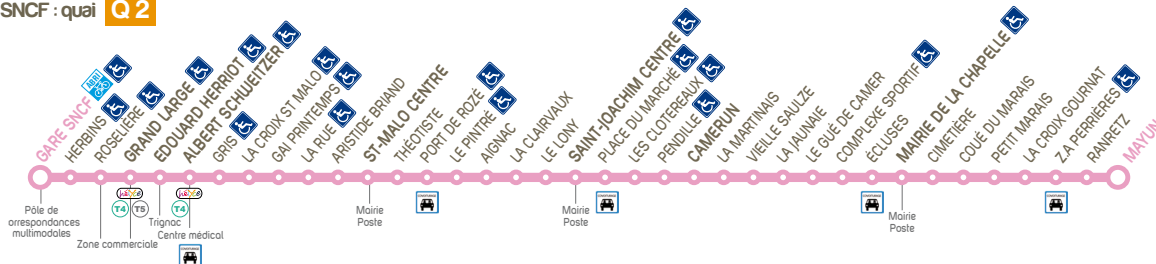

Gare SNCF : quai Q2

	08:05	09:03	10:03	11:03	12:03	13:03	14:03	15:03	16:03	17:03	18:01	19:03	19:55
GARE SNCF													
GRAND LARGE	08:09	09:07	10:07	11:07	12:07	13:07	14:07	15:07	16:07	17:07	18:05	19:07	19:59
E. HERRIOT	08:12	09:10	10:10	11:10	12:10	13:10	14:10	15:10	16:10	17:10	18:08	19:10	20:02
ALBERT SCHWEITZER	08:16	09:14	10:14	11:14	12:14	13:14	14:14	15:14	16:15	17:15	18:13	19:14	20:06
SAINT-MALO CENTRE	08:22	09:21	10:21	11:21	12:21	13:21	14:21	15:21	16:23	17:23	18:21	19:22	20:14
SAINT-JOACHIM CENTRE	08:30	09:29	10:29	11:29	12:29	13:29	14:29	15:29	16:32	17:32	18:30	19:30	20:22
CAMERUN	08:37	09:36	10:36	11:36	12:36	13:36	14:36	15:36	16:39	17:39	18:37	19:37	20:29
MAIRIE DE LA CHAPELLE	08:43	09:42	10:42	11:42	12:42	13:42	14:42	15:42	16:45	17:45	18:43	19:43	20:35
MAYUN	08:48	09:48	10:48	11:48	12:48	13:48	14:48	15:48	16:51	17:51	18:49	19:48	20:40

a : ne dessert pas ZA Perrières

Abonnés Skipper et Matelot : accès uniquement le samedi et pendant les vacances scolaires