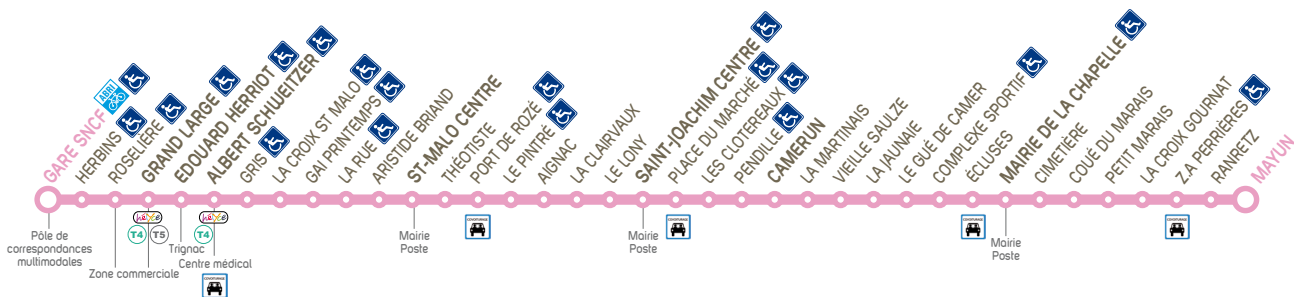

Gare SNCF : quai Q 2

Les principaux arrêts de cette ligne sont accessibles

Abonnés Skipper et Matelot : accès uniquement le samedi et pendant les vacances scolaires

	0	0	0													
GARE SNCF	06:41	07:17	07:56	08:23	08:53	09:23	09:53	10:23	10:53	11:23	11:53	12:29	12:53	13:23	13:53	14:25
GRAND LARGE	06:45	07:21	08:00	08:27	08:57	09:27	09:57	10:27	10:57	11:27	11:57	12:33	12:57	13:27	13:57	14:29
E. HERRIOT	06:48	07:24	08:03	08:30	09:00	09:30	10:00	10:30	11:00	11:30	12:00	12:36	13:00	13:30	14:00	14:32
ALBERT SCHWEITZER	06:52	07:28	08:07	08:34	09:04	09:34	10:04	10:34	11:04	11:34	12:04	12:40	13:04	13:34	14:04	14:36
SAINT-MALO CENTRE	07:00	07:36	08:15	08:42	09:12	09:42	10:12	10:42	11:12	11:42	12:12	12:48	13:12	13:42	14:12	14:44
SAINT-JOACHIM CENTRE	07:08	07:44	08:23	08:50	09:20	09:50	10:20	10:50	11:20	11:50	12:20	12:56	13:20	13:50	14:20	14:52
CAMERUN	07:15	07:51	08:30	08:57	09:27	09:57	10:27	10:57	11:27	11:57	12:27	13:03	13:27	13:57	14:27	14:59
MAIRIE DE LA CHAPELLE	07:21	07:57	08:36	09:03	09:33	10:03	10:33	11:03	11:33	12:03	12:33	13:09	13:33	14:03	14:33	15:05
MAYUN	07:27	08:03	08:42	09:09	09:39	10:09	10:39	11:09	11:39	12:09	12:39	13:15	13:39	14:09	14:39	15:11