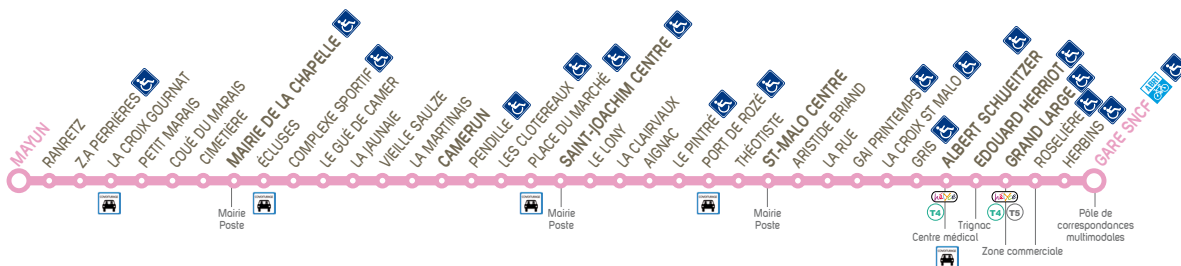

a : ne dessert pas ZA Perrières

Gare SNCF : quai Q2

	08:05	09:03	10:03	11:03	12:03	13:03	14:03	15:03	16:03	17:03	18:01	19:03	19:55
GARE SNCF													
GRAND LARGE	08:09	09:07	10:07	11:07	12:07	13:07	14:07	15:07	16:07	17:07	18:05	19:07	19:59
E. HERRIOT	08:12	09:10	10:10	11:10	12:10	13:10	14:10	15:10	16:10	17:10	18:08	19:10	20:02
ALBERT SCHWEITZER	08:16	09:14	10:14	11:14	12:14	13:14	14:14	15:14	16:15	17:15	18:13	19:14	20:06
SAINT-MALO CENTRE	08:22	09:21	10:21	11:21	12:21	13:21	14:21	15:21	16:23	17:23	18:21	19:22	20:14
SAINT-JOACHIM CENTRE	08:30	09:29	10:29	11:29	12:29	13:29	14:29	15:29	16:32	17:32	18:30	19:30	20:22
CAMERUN	08:37	09:36	10:36	11:36	12:36	13:36	14:36	15:36	16:39	17:39	18:37	19:37	20:29
MAIRIE DE LA CHAPELLE	08:43	09:42	10:42	11:42	12:42	13:42	14:42	15:42	16:45	17:45	18:43	19:43	20:35
MAYUN	08:48	09:48	10:48	11:48	12:48	13:48	14:48	15:48	16:51	17:51	18:49	19:48	20:40

a : ne dessert pas ZA Perrières

Abonnés Skipper et Matelot : accès uniquement le samedi et pendant les vacances scolaires

	07:56	08:56	09:56	10:56	11:56	12:56	13:56	14:56	15:56	16:56	17:56	18:54
MAYUN												
MAIRIE DE LA CHAPELLE	08:01	09:02	10:02	11:02	12:02	13:02	14:02	15:02	16:02	17:02	18:02	19:00
CAMERUN	08:08	09:09	10:09	11:09	12:09	13:09	14:09	15:09	16:09	17:09	18:09	19:07
SAINT-JOACHIM CENTRE	08:15	09:16	10:16	11:16	12:16	13:16	14:16	15:16	16:16	17:16	18:16	19:14
SAINT-MALO CENTRE	08:23	09:25	10:25	11:25	12:25	13:25	14:25	15:25	16:25	17:25	18:25	19:23
ALBERT SCHWEITZER	08:30	09:32	10:32	11:32	12:32	13:32	14:32	15:32	16:32	17:32	18:32	19:30
E. HERRIOT	08:33	09:35	10:35	11:35	12:35	13:35	14:35	15:35	16:35	17:35	18:35	19:33
GRAND LARGE	08:36	09:38	10:38	11:38	12:38	13:38	14:38	15:38	16:38	17:38	18:38	19:36
GARE SNCF	08:40	09:42	10:42	11:42	12:42	13:42	14:42	15:42	16:42	17:42	18:42	19:40

a : ne dessert pas ZA Perrières

Abonnés Skipper et Matelot : accès uniquement le samedi et pendant les vacances scolaires