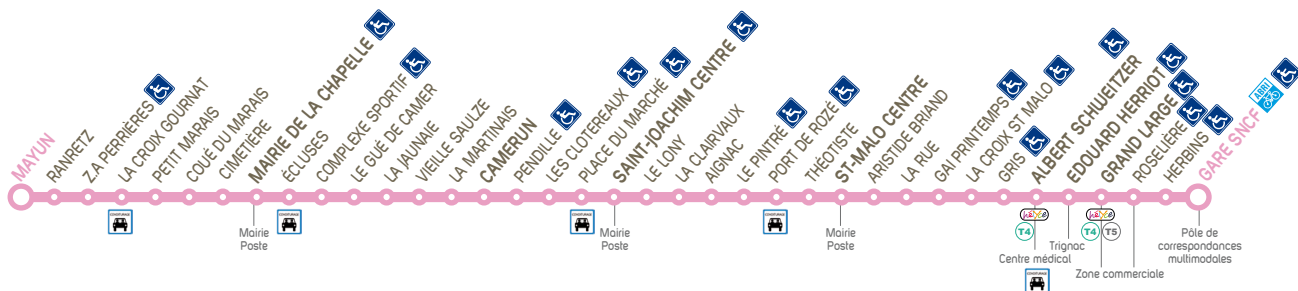

Les principaux arrêts de cette ligne sont accessibles

Abonnés Skipper et Matelot : accès uniquement le samedi et pendant les vacances scolaires

	a	a	a	a	a	a	a									
MAYUN	05:43	06:15	06:27	07:11	07:32	08:17	08:47	09:19	09:49	10:19	10:49	11:19	11:49	12:19	12:49	13:20
MAIRIE DE LA CHAPELLE	05:48	06:20	06:32	07:16	07:37	08:22	08:52	09:25	09:55	10:25	10:55	11:25	11:55	12:25	12:55	13:26
CAMERUN	05:55	06:27	06:39	07:23	07:44	08:29	08:59	09:31	10:01	10:31	11:01	11:31	12:01	12:31	13:01	13:32
SAINT-JOACHIM CENTRE	06:02	06:34	06:48	07:32	07:53	08:37	09:07	09:38	10:08	10:38	11:08	11:38	12:08	12:38	13:08	13:39
SAINT-MALO CENTRE	06:10	06:42	06:57	07:41	08:02	08:46	09:16	09:47	10:17	10:47	11:17	11:47	12:17	12:47	13:17	13:48
ALBERT SCHWEITZER	06:17	06:49	07:07	07:51	08:12	08:53	09:23	09:54	10:24	10:54	11:24	11:54	12:24	12:54	13:24	13:55
E. HERRIOT	06:20	06:52	07:11	07:55	08:16	08:56	09:26	09:57	10:27	10:57	11:27	11:57	12:27	12:57	13:27	13:58
GRAND LARGE	06:23	06:55	07:15	07:59	08:20	09:00	09:30	10:00	10:30	11:00	11:30	12:00	12:30	13:00	13:30	14:01
GARE SNCF	06:27	06:59	07:20	08:04	08:25	09:04	09:34	10:04	10:34	11:04	11:34	12:04	12:34	13:04	13:34	14:05

MAYUN	13:49	14:19	14:49	15:19	16:00	16:29	17:00	17:29	18:01	18:29	18:58
MAIRIE DE LA CHAPELLE	13:55	14:25	14:55	15:25	16:06	16:35	17:06	17:35	18:07	18:35	19:03
CAMERUN	14:01	14:31	15:01	15:31	16:12	16:41	17:12	17:41	18:13	18:41	19:09
SAINT-JOACHIM CENTRE	14:08	14:38	15:08	15:38	16:19	16:48	17:19	17:48	18:20	18:48	19:15
SAINT-MALO CENTRE	14:17	14:47	15:17	15:47	16:28	16:57	17:28	17:57	18:29	18:57	19:23
ALBERT SCHWEITZER	14:24	14:54	15:24	15:54	16:35	17:04	17:35	18:04	18:36	19:04	19:30
E. HERRIOT	14:27	14:57	15:27	15:57	16:38	17:07	17:38	18:07	18:39	19:07	19:33
GRAND LARGE	14:30	15:00	15:30	16:00	16:41	17:10	17:41	18:10	18:42	19:10	19:36
GARE SNCF	14:34	15:04	15:34	16:04	16:45	17:14	17:45	18:14	18:46	19:14	19:39

a : ne dessert pas ZA Perrières