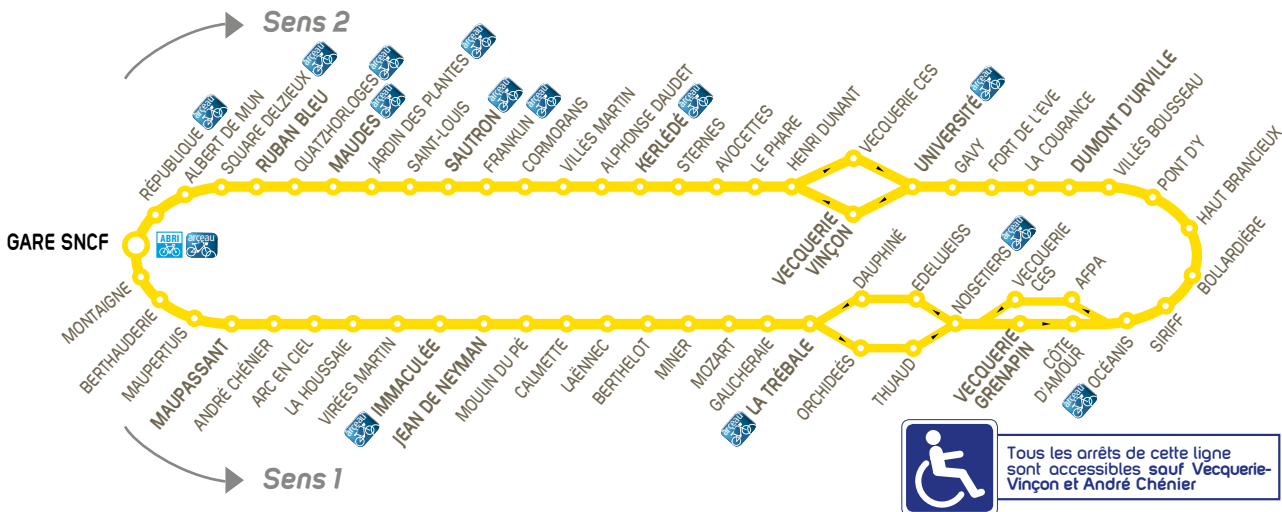

Ligne circulaire inter-quartiers

Circule en soirée toute la semaine et en journée les dimanches et jours fériés

Sens 1 Gare SNCF : quai Q3

GARE SNCF	-	20:15	21:38	23:02
MAUPASSANT	-	20:20	21:43	23:07
IMMACULÉE	-	20:26	21:49	23:13
JEAN DE NEYMAN	-	20:29	21:52	23:16
LA TRÉBALE	-	20:37	22:00	23:24
VECQUERIE GRENAPIN	-	20:41	22:04	23:28
DUMONT D'URVILLE	19:30	20:49	22:12	23:36
UNIVERSITÉ	19:36	20:55	22:18	-
VECQUERIE VINÇON	19:38	20:57	22:20	-
KERLÉDÉ	19:43	21:02	22:25	-
SAUTRON	19:47	21:06	22:29	-
MAUDES	19:52	21:11	22:34	-
RUBAN BLEU	19:54	21:13	22:36	-
GARE SNCF	20:00	21:19	22:42	-

Ligne circulaire inter-quartiers

Circule en soirée toute la semaine et en journée les dimanches et jours fériés

Sens 1

Gare SNCF : quai **Q 3**

GARE SNCF	-	08:35	10:05	11:35	13:05	14:35	16:05	17:35	19:00	20:41	21:50	
MAUPASSANT	-	08:41	10:11	11:41	13:11	14:41	16:11	17:41	19:05	20:46	21:55	
IMMACULÉE	-	08:47	10:17	11:47	13:17	14:47	16:17	17:47	19:11	20:52	22:01	
JEAN DE NEYMAN	-	08:50	10:20	11:50	13:20	14:50	16:20	17:50	19:14	20:55	22:04	
LA TRÉBALE	-	08:59	10:29	11:59	13:29	14:59	16:29	17:59	19:22	21:03	22:12	
VECQUERIE GRENAPIN	-	09:03	10:33	12:03	13:33	15:03	16:33	18:03	19:26	21:07	22:16	
DUMONT D'URVILLE	07:54	09:11	10:41	12:11	13:41	15:11	16:41	18:11	19:34	21:15	22:24	
UNIVERSITÉ	08:00	09:17	10:47	12:17	13:47	15:17	16:47	18:17	19:40	21:21	22:30	
VECQUERIE VINÇON	08:02	09:19	10:49	12:19	13:49	15:19	16:49	18:19	19:42	21:23	22:32	
KERLÉDÉ	08:07	09:24	10:54	12:24	13:54	15:24	16:54	18:24	19:47	21:28	22:37	
SAUTRON	08:12	09:29	10:59	12:29	13:59	15:29	16:59	18:29	19:51	21:32	22:41	
MAUDES	08:17	09:34	11:04	12:34	14:04	15:34	17:04	18:34	19:56	21:37	22:46	
RUBAN BLEU	08:19	09:36	11:06	12:36	14:06	15:36	17:06	18:36	19:58	21:39	22:48	
GARE SNCF		08:25	09:42	11:12	12:42	14:12	15:42	17:12	18:42	20:04	21:45	22:54