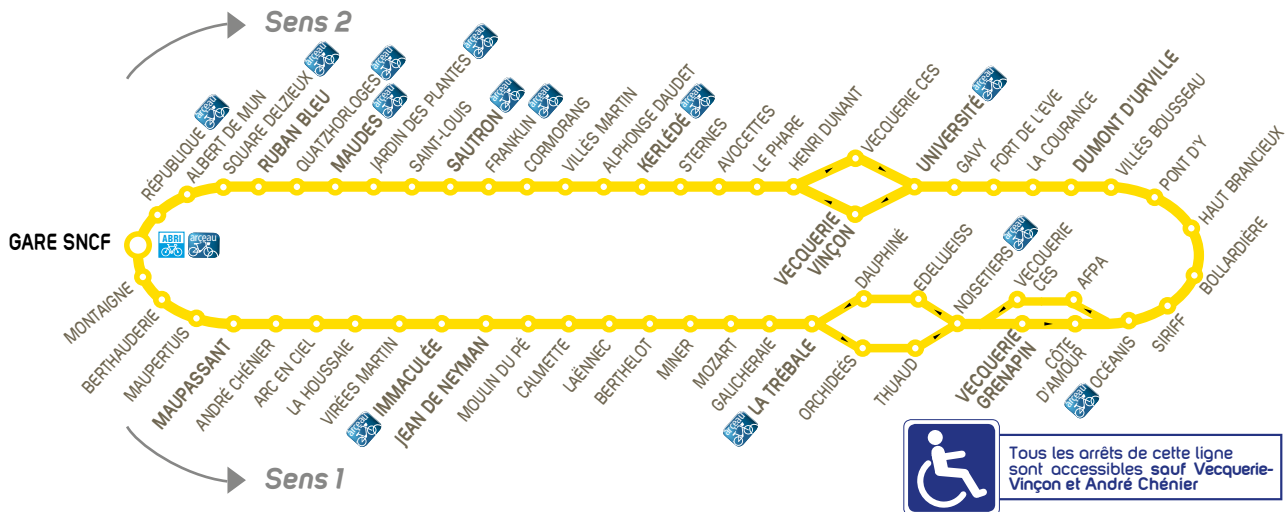

Ligne circulaire inter-quartiers

Circule en soirée toute la semaine et en journée les dimanches et jours fériés

Sens 2 Gare SNCF : quai Q 4

GARE SNCF	-	09:05	10:35	12:05	13:35	15:05	16:35	18:03	18:35	19:56	21:10	22:35
RUBAN BLEU	-	09:12	10:42	12:12	13:42	15:12	16:42	18:10	18:42	20:03	21:16	22:41
MAUDES	-	09:14	10:44	12:14	13:44	15:14	16:44	18:12	18:44	20:05	21:18	22:43
SAUTRON	-	09:17	10:47	12:17	13:47	15:17	16:47	18:15	18:47	20:08	21:21	22:46
KERLÉDÉ	-	09:22	10:52	12:22	13:52	15:22	16:52	18:20	18:52	20:13	21:26	22:51
VECQUERIE CES	-	09:27	10:57	12:27	13:57	15:27	16:57	18:25	18:57	20:18	21:31	22:56
UNIVERSITÉ	-	09:30	11:00	12:30	14:00	15:30	17:00	18:28	19:00	20:21	21:34	22:59
DUMONT D'URVILLE	08:17	09:35	11:05	12:35	14:05	15:35	17:05	18:33	19:05	20:26	21:39	23:04
VECQUERIE CES	08:26	09:44	11:14	12:44	14:14	15:44	17:14	18:42	19:14	20:35	21:48	-
LA TRÉBALE	08:31	09:49	11:19	12:49	14:19	15:49	17:19	18:47	19:19	20:40	21:53	-
JEAN DE NEYMAN	08:40	09:58	11:28	12:58	14:28	15:58	17:28	18:56	19:28	20:47	22:00	-
IMMACULÉE	08:44	10:02	11:32	13:02	14:32	16:02	17:32	19:00	19:32	20:51	22:04	-
MAUPASSANT	08:49	10:07	11:37	13:07	14:37	16:07	17:37	19:05	19:37	20:56	22:09	-
GARE SNCF	08:55	10:13	11:43	13:13	14:43	16:13	17:43	19:11	19:43	21:01	22:14	-