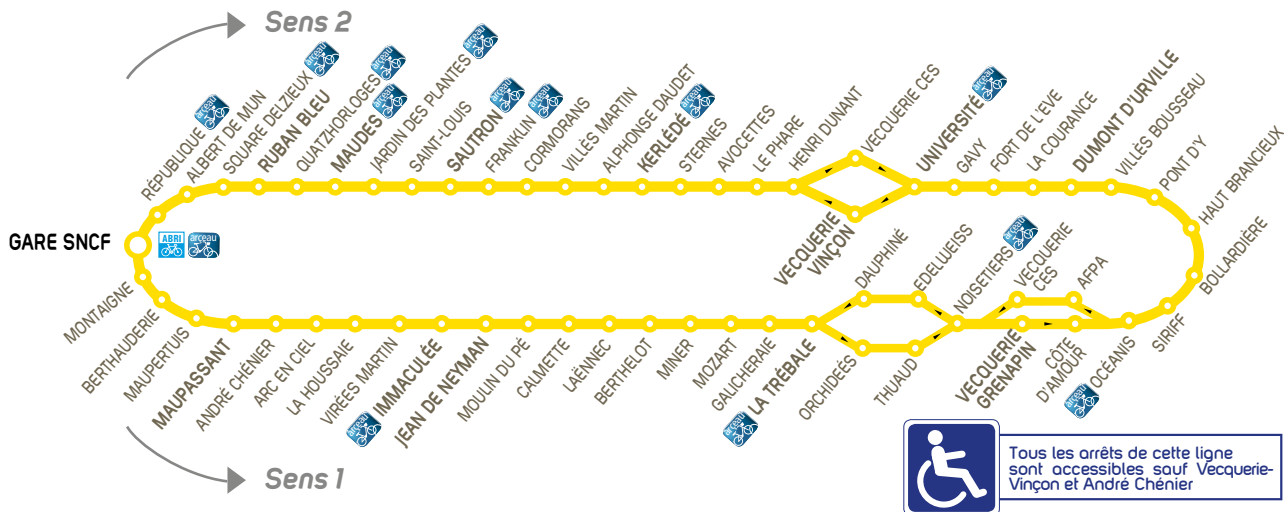

Ligne circulaire inter-quartiers

Circule en soirée toute la semaine et en journée les dimanches et jours fériés

Sens 1 Gare SNCF : quai **Q 3**

GARE SNCF	-	20:15	21:38	23:02
MAUPASSANT	-	20:20	21:43	23:07
IMMACULÉE	-	20:26	21:49	23:13
JEAN DE NEYMAN	-	20:29	21:52	23:16
LA TRÉBALE	-	20:37	22:00	23:24
VECQUERIE GRENAPIN	-	20:41	22:04	23:28
DUMONT D'URVILLE	19:30	20:49	22:12	23:36
UNIVERSITÉ	19:36	20:55	22:18	-
VECQUERIE VINÇON	19:38	20:57	22:20	-
KERLÉDÉ	19:43	21:02	22:25	-
SAUTRON	19:47	21:06	22:29	-
MAUDES	19:52	21:11	22:34	-
RUBAN BLEU	19:54	21:13	22:36	-
GARE SNCF	20:00	21:19	22:42	-

Ligne circulaire inter-quartiers

Circule en soirée toute la semaine et en journée les dimanches et jours fériés

Sens 1 Gare SNCF : quai **Q 3**

GARE SNCF	-	08:35	10:05	11:35	13:05	14:35	16:05	17:35	19:00	20:41	21:50	
MAUPASSANT	-	08:41	10:11	11:41	13:11	14:41	16:11	17:41	19:05	20:46	21:55	
IMMACULÉE	-	08:47	10:17	11:47	13:17	14:47	16:17	17:47	19:11	20:52	22:01	
JEAN DE NEYMAN	-	08:50	10:20	11:50	13:20	14:50	16:20	17:50	19:14	20:55	22:04	
LA TRÉBALE	-	08:59	10:29	11:59	13:29	14:59	16:29	17:59	19:22	21:03	22:12	
VECQUERIE GRENAPIN	-	09:03	10:33	12:03	13:33	15:03	16:33	18:03	19:26	21:07	22:16	
DUMONT D'URVILLE	07:54	09:11	10:41	12:11	13:41	15:11	16:41	18:11	19:34	21:15	22:24	
UNIVERSITÉ	08:00	09:17	10:47	12:17	13:47	15:17	16:47	18:17	19:40	21:21	22:30	
VECQUERIE VINÇON	08:02	09:19	10:49	12:19	13:49	15:19	16:49	18:19	19:42	21:23	22:32	
KERLÉDÉ	08:07	09:24	10:54	12:24	13:54	15:24	16:54	18:24	19:47	21:28	22:37	
SAUTRON	08:12	09:29	10:59	12:29	13:59	15:29	16:59	18:29	19:51	21:32	22:41	
MAUDES	08:17	09:34	11:04	12:34	14:04	15:34	17:04	18:34	19:56	21:37	22:46	
RUBAN BLEU	08:19	09:36	11:06	12:36	14:06	15:36	17:06	18:36	19:58	21:39	22:48	
GARE SNCF		08:25	09:42	11:12	12:42	14:12	15:42	17:12	18:42	20:04	21:45	22:54