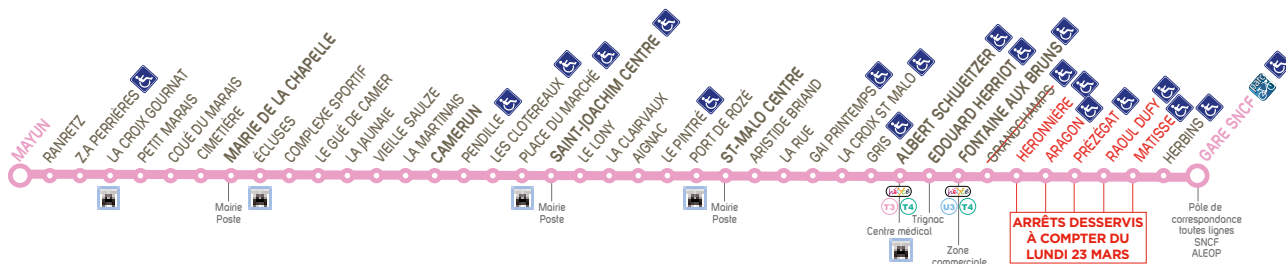

INFORMATION CORONAVIRUS

HORAIRES A COMPTER DU **MERCREDI 18 MARS**

DU LUNDI AU DIMANCHE

MAYUN	07:33	09:38	11:38	13:38	15:38	17:38
MAIRIE DE LA CHAPELLE	07:38	09:43	11:43	13:43	15:43	17:43
CAMERUN	07:45	09:49	11:49	13:49	15:49	17:49
SAINTE-JOACHIM CENTRE	07:53	09:56	11:56	13:56	15:56	17:56
SAINTE-MALO CENTRE	08:02	10:04	12:04	14:04	16:04	18:04
ALBERT SCHWEITZER	08:09	10:10	12:10	14:10	16:10	18:10
E. HERRIOT	08:12	10:12	12:12	14:12	16:12	18:12
FONTAINE AUX BRUNS	08:16	10:15	12:15	14:15	16:15	18:15
PRÉZÉGAT	08:18	10:17	12:17	14:17	16:17	18:17
GARE SNCF	08:20	10:20	12:20	14:20	16:20	18:20

ATTENTION : à compter du LUNDI 23 MARS

l'arrêt GRANDCHAMPS n'est PLUS DESSERVI

La ligne T3 desservira les arrêts Héronnière, Aragon, Prézégat, Raoul Dufy et Matisse pendant la durée du confinement