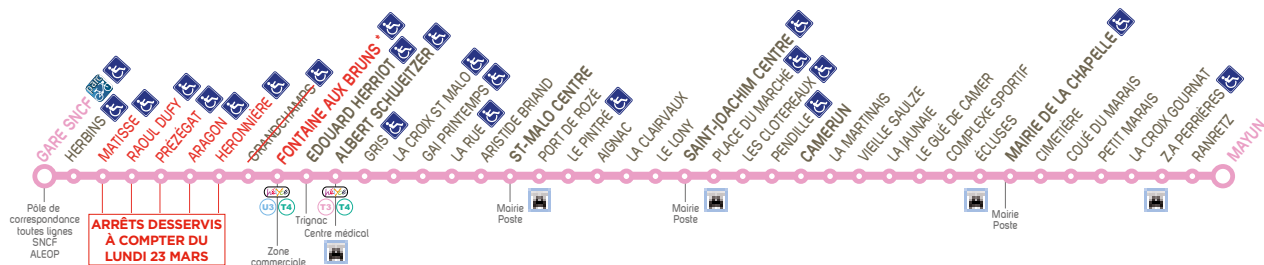

Gare SNCF : quai **Q 2**

#### **DU LUNDI AU DIMANCHE**

GARE SNCF	08:40	10:40	12:40	14:40	16:40	18:40
PRÉZÉGAT	08:42	10:42	12:42	14:42	16:42	18:42
FONTAINE AUX BRUNS	08:44	10:44	12:44	14:44	16:44	18:44
E. HERRIOT	08:47	10:47	12:47	14:47	16:47	18:47
ALBERT SCHWEITZER	08:51	10:51	12:51	14:51	16:51	18:52
SAINT-MALO CENTRE	08:57	10:57	12:57	14:58	16:58	19:00
SAINT-JOACHIM CENTRE	09:05	11:05	13:05	15:06	17:06	19:09
CAMERUN	09:12	11:12	13:12	15:13	17:13	19:16
MAIRIE DE LA CHAPELLE	09:18	11:18	13:18	15:19	17:19	19:23
MAYUN	09:24	11:24	13:24	15:25	17:25	19:28

**ATTENTION : à compter du LUNDI 23 MARS**

**l'arrêt GRANDCHAMPS n'est PLUS DESSERVI**

**\* l'arrêt FONTAINE AUX BRUNS est reporté à l'arrêt FONTAINE AUX BRUNS SITUÉ RUE DE LA ROSELIÈRE (PRÈS DU FLEURISTE) uniquement dans ce sens de circulation**

**La ligne T3 desservira les arrêts Matisse, Raoul Dufy, Prézégat, Aragon et Héronnière pendant la durée du confinement**