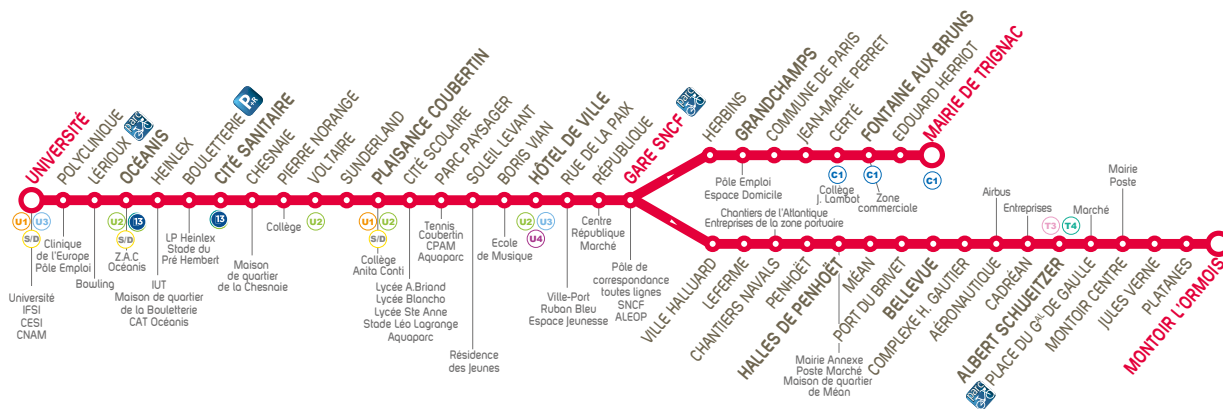

Gare SNCF : quai **H 2**

INFORMATION CORONAVIRUS

HORAIRE A COMPTER DU **MERCREDI 18 MARS**

DU LUNDI AU DIMANCHE

UNIVERSITÉ	08:04	08:34	09:04	09:33	10:03	10:33	11:03	11:33	12:03	12:33	13:03	13:33	14:03	14:33	15:03	15:33	16:03	16:33
OCÉANIS	08:06	08:36	09:06	09:36	10:06	10:36	11:06	11:36	12:06	12:36	13:06	13:36	14:06	14:36	15:06	15:36	16:06	16:36
CITÉ SANITAIRE	08:09	08:39	09:09	09:39	10:09	10:39	11:09	11:39	12:09	12:39	13:09	13:39	14:09	14:39	15:09	15:39	16:09	16:39
PLAISANCE COUBERTIN	08:15	08:45	09:15	09:45	10:15	10:45	11:15	11:45	12:15	12:45	13:15	13:45	14:15	14:45	15:15	15:45	16:15	16:45
HOTEL DE VILLE	08:22	08:52	09:22	09:52	10:22	10:52	11:22	11:52	12:22	12:52	13:22	13:52	14:22	14:52	15:22	15:52	16:22	16:52
GARE SNCF	08:30	09:00	09:30	10:00	10:30	11:00	11:30	12:00	12:30	13:00	13:30	14:00	14:30	15:00	15:30	16:00	16:30	17:00
GRANDCHAMPS	08:32	-	09:32	-	10:32	-	11:32	-	12:32	-	13:32	-	14:32	-	15:32	-	16:32	-
FONTAINE AUX BRUNS	08:37	-	09:37	-	10:37	-	11:37	-	12:37	-	13:37	-	14:37	-	15:37	-	16:37	-
MAIRIE DE TRIGNAC	08:42	-	09:42	-	10:42	-	11:42	-	12:42	-	13:42	-	14:42	-	15:42	-	16:42	-
HALLES DE PENHOËT	-	09:06	-	10:06	-	11:06	-	12:06	-	13:06	-	14:06	-	15:06	-	16:06	-	17:06
BELLEVUE	-	09:11	-	10:11	-	11:11	-	12:11	-	13:11	-	14:11	-	15:11	-	16:11	-	17:11
ALBERT SCHWEITZER	-	09:15	-	10:15	-	11:15	-	12:15	-	13:15	-	14:15	-	15:15	-	16:15	-	17:15
MONTOIR L'ORMOIS	-	09:20	-	10:20	-	11:20	-	12:20	-	13:20	-	14:20	-	15:20	-	16:20	-	17:20

UNIVERSITÉ	17:03	17:33	18:03	18:28	18:57	19:28
OCÉANIS	17:06	17:36	18:06	18:31	19:00	19:31
CITÉ SANITAIRE	17:09	17:39	18:09	18:34	19:03	19:34
PLAISANCE COUBERTIN	17:15	17:45	18:15	18:40	19:09	19:40
HOTEL DE VILLE	17:22	17:52	18:22	18:47	19:16	19:47
GARE SNCF	17:30	18:00	18:30	18:55	19:24	19:55
GRANDCHAMPS	17:32	-	18:32	-	19:26	-
FONTAINE AUX BRUNS	17:37	-	18:37	-	19:31	-
MAIRIE DE TRIGNAC	17:42	-	18:42	-	19:36	-
HALLES DE PENHOËT	-	18:06	-	19:01	-	20:01
BELLEVUE	-	18:11	-	19:06	-	20:05
ALBERT SCHWEITZER	-	18:15	-	19:10	-	20:09
MONTOIR L'ORMOIS	-	18:20	-	19:15	-	20:14