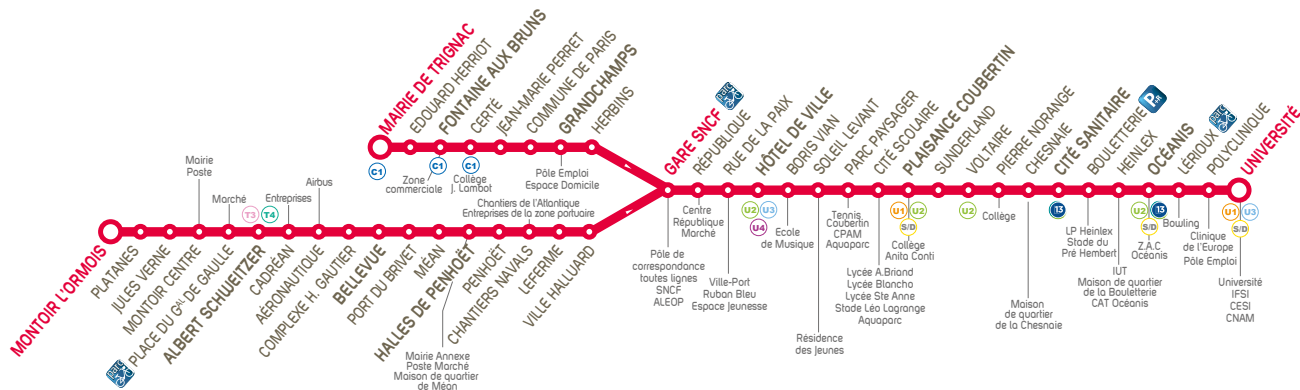

Gare SNCF : quai **H1**

INFORMATION CORONAVIRUS

HORAIRES A COMPTER DU **MERCREDI 18 MARS**

DU LUNDI AU DIMANCHE

	08:05	-	09:05	-	10:05	-	11:05	-	12:05	-	13:05	-	14:05	-	15:05	-	16:05	-	
MONTOIR L'ORMOIS																			
ALBERT SCHWEITZER	08:11	-	09:11	-	10:11	-	11:11	-	12:11	-	13:11	-	14:11	-	15:11	-	16:11	-	
BELLEVUE	08:16	-	09:16	-	10:16	-	11:16	-	12:16	-	13:16	-	14:16	-	15:16	-	16:16	-	
HALLES DE PENHOËT	08:21	-	09:21	-	10:21	-	11:21	-	12:21	-	13:21	-	14:21	-	15:21	-	16:21	-	
MAIRIE DE TRIGNAC		-	08:45	-	09:45	-	10:45	-	11:45	-	12:45	-	13:45	-	14:45	-	15:45	-	16:45
FONTAINE AUX BRUNS		-	08:50	-	09:50	-	10:50	-	11:50	-	12:50	-	13:50	-	14:50	-	15:50	-	16:50
GRANDCHAMPS		-	08:54	-	09:54	-	10:54	-	11:54	-	12:54	-	13:54	-	14:54	-	15:54	-	16:54
GARE SNCF	08:30	09:00	09:30	10:00	10:30	11:00	11:30	12:00	12:30	13:00	13:30	14:00	14:30	15:00	15:30	16:00	16:30	17:00	
HOTEL DE VILLE	08:36	09:06	09:36	10:06	10:36	11:06	11:36	12:06	12:36	13:06	13:36	14:06	14:36	15:06	15:36	16:06	16:36	17:06	
PLAISANCE COUBERTIN	08:41	09:11	09:41	10:11	10:42	11:12	11:42	12:12	12:42	13:12	13:42	14:12	14:42	15:12	15:42	16:12	16:42	17:12	
CITÉ SANITAIRE	08:47	09:17	09:47	10:17	10:48	11:18	11:48	12:18	12:48	13:18	13:48	14:18	14:48	15:18	15:48	16:18	16:48	17:18	
OCÉANIS	08:50	09:20	09:50	10:20	10:51	11:21	11:51	12:21	12:51	13:21	13:51	14:21	14:51	15:21	15:51	16:21	16:51	17:21	
UNIVERSITÉ	08:53	09:23	09:53	10:23	10:54	11:24	11:54	12:24	12:54	13:24	13:54	14:24	14:54	15:24	15:54	16:24	16:54	17:24	