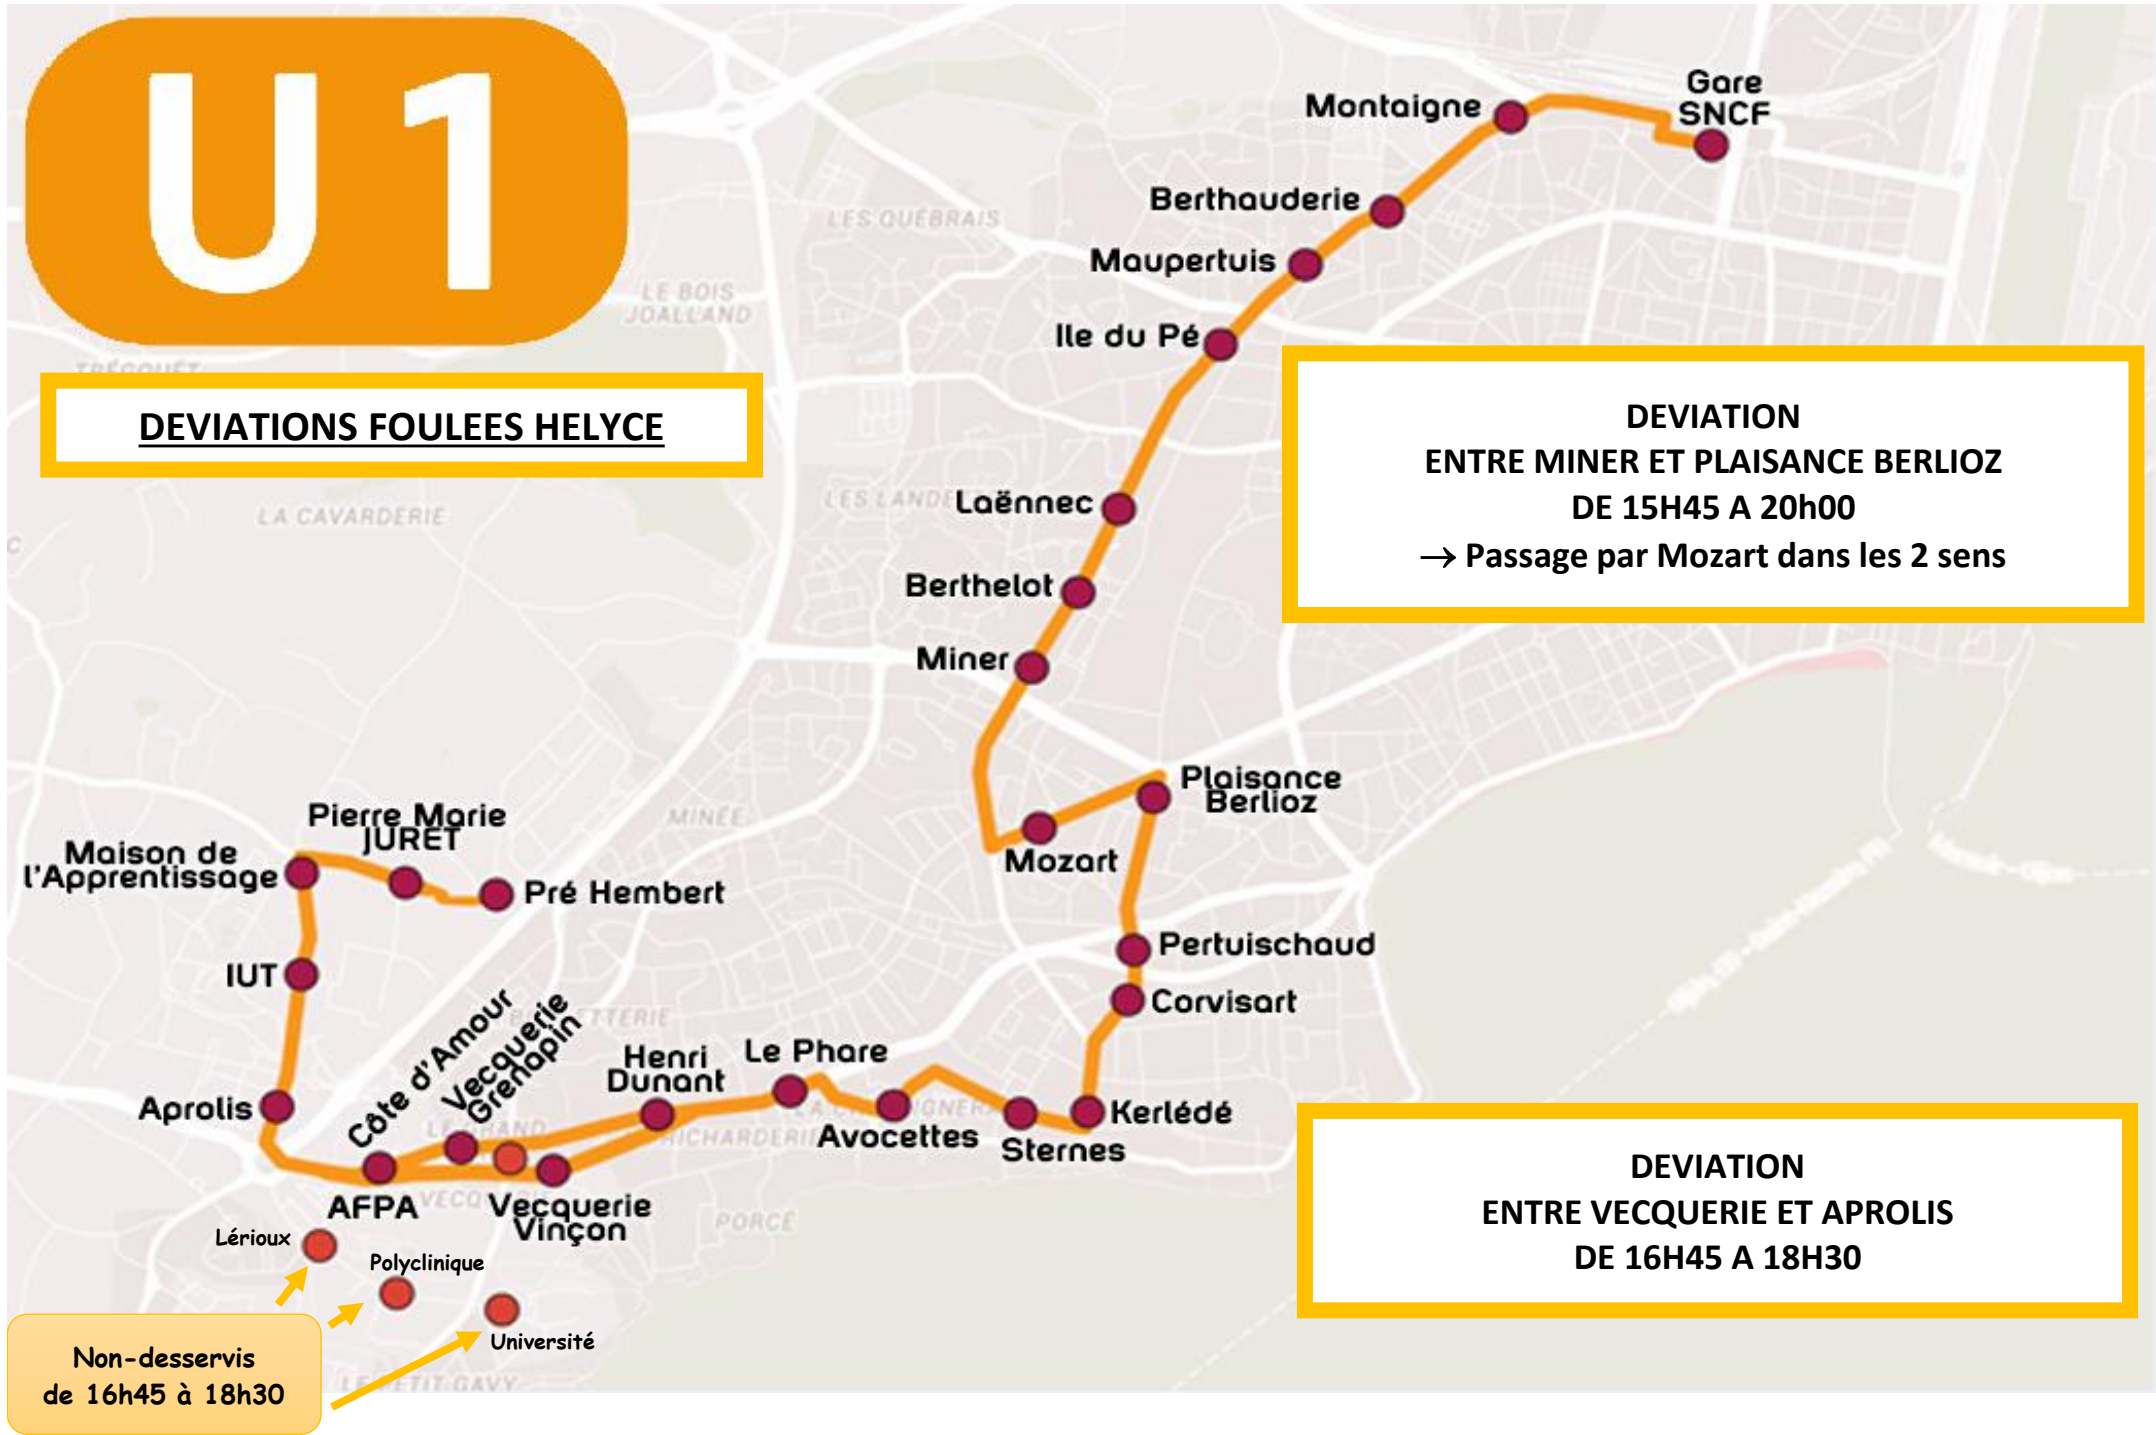

DEVIATIONS FOULEES HELYCE

U1

DEVIATIONS FOULEES HELYCE

**DEVIATION
ENTRE MINER ET PLAISANCE BERLIOZ
DE 15H45 A 20h00
→ Passage par Mozart dans les 2 sens**

**DEVIATION
ENTRE VECQUERIE ET APROLIS
DE 16H45 A 18H30**

**Non-desservis
de 16h45 à 18h30**

U2

Non-desservis
de 15h45 à 19h00

Non-desservis
de 15h45 à 20h15

DEVIATIONS FOULEES HELYCE
1/ DE 15H45 A 20H30 ENTRE GARE SNCF ET LEBRUN
2/ DE 15H45 A 19H00 ENTRE GARE SNCF ET PLAISANCE

U3

Non-desservis
de 15h45 à 20h00

DEVIATIONS FOULEES HELYCE

1/ DE 15H45 A 20H30 ENTRE GARE SNCF ET MAUDES
2/ DE 16H45 A 18H30 UNIVERSITE PAS DESSERVI

U4

Gare SNCF
Vers St André : Q3
Vers Petit Maroc : Q4

Rue de la Ville Halluard

Feux du Bureau de Tabac

Non-desservis de 15h45 à 20h00

Non-desservis de 15h45 à 19h00

DEVIATIONS FOULEES HELYCE
ENTRE RUBAN BLEU ET TRANCHEE
DE 15H45 A 20H00

S/D

Non-desservis
Sur la course de 19h39

DEVIATIONS FOULEES HELYCE
**UNIQUEMENT LA COURSE DEPART 19H39
GARE SNCF JUSQU'A MAUDES**