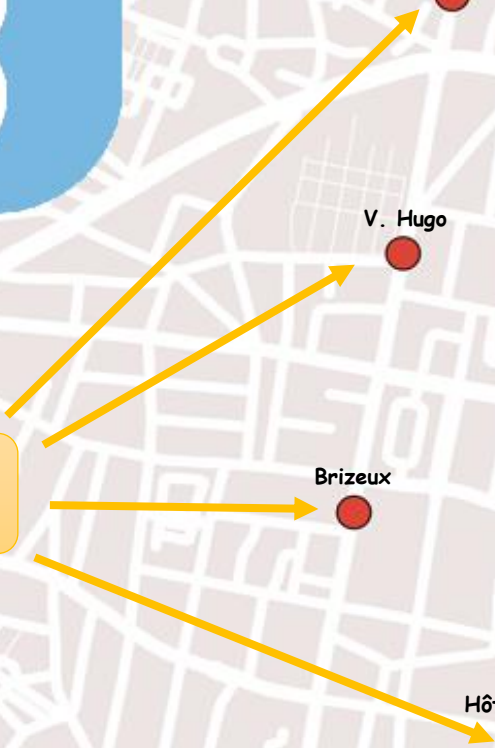

DEVIATIONS FOULEES HELYCE

U1

DEVIATIONS FOULEES HELYCE

**DEVIATION
ENTRE MINER ET PLAISANCE BERLIOZ
DE 15H45 A 20h00
→ Passage par Mozart dans les 2 sens**

**DEVIATION
ENTRE VECQUERIE ET APROLIS
DE 16H45 A 18H30**

**Non-desservis
de 16h45 à 18h30**

U2

Non-desservis
de 15h45 à 19h00

Non-desservis
de 15h45 à 20h15

DEVIATIONS FOULEES HELYCE
1/ DE 15H45 A 20H30 ENTRE GARE SNCF ET LEBRUN
2/ DE 15H45 A 19H00 ENTRE GARE SNCF ET PLAISANCE

U3

Non-desservis
de 15h45 à 20h00

DEVIATIONS FOULEES HELYCE

1/ DE 15H45 A 20H30 ENTRE GARE SNCF ET MAUDES
2/ DE 16H45 A 18H30 UNIVERSITE PAS DESSERVI

U4

Gare SNCF
Vers St André : Q3
Vers Petit Maroc : Q4

Rue de la Ville Halluard

Feux du Bureau de Tabac

Non-desservis de 15h45 à 20h00

Non-desservis de 15h45 à 19h00

DEVIATIONS FOULEES HELYCE
ENTRE RUBAN BLEU ET TRANCHEE
DE 15H45 A 20H00

S/D

Non-desservis
Sur la course de 19h39

DEVIATIONS FOULEES HELYCE
**UNIQUEMENT LA COURSE DEPART 19H39
GARE SNCF JUSQU'A MAUDES**