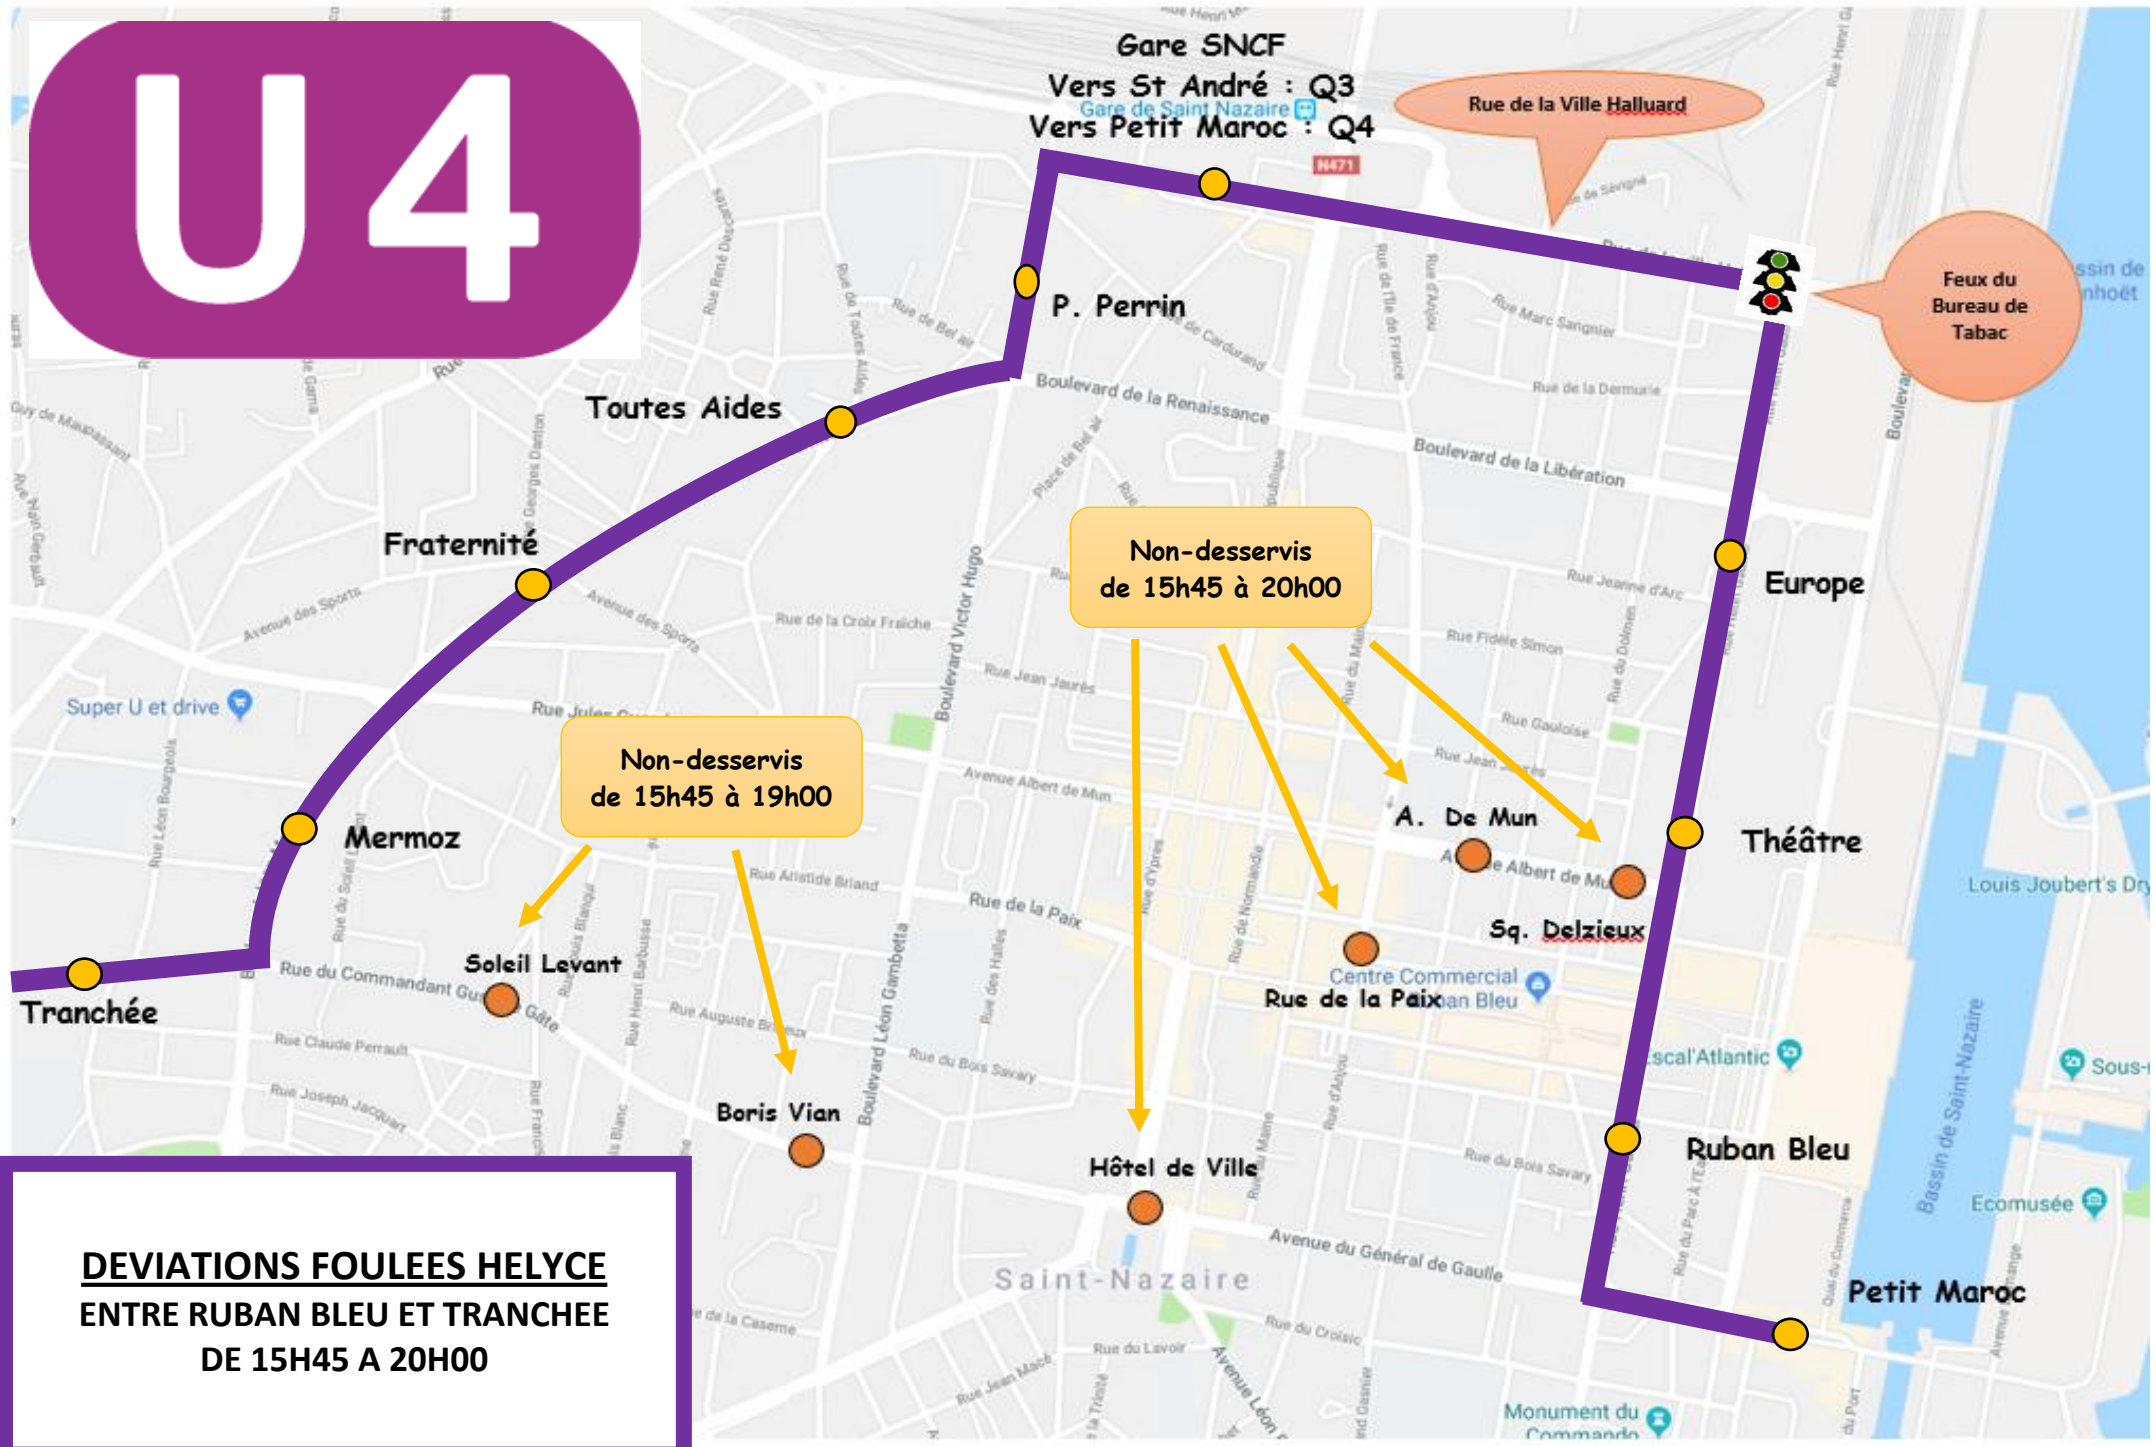

DEVIATIONS FOULEES HELYCE

U1

DEVIATIONS FOULEES HELYCE

**DEVIATION
ENTRE MINER ET PLAISANCE BERLIOZ
DE 15H45 A 20h00
→ Passage par Mozart dans les 2 sens**

**DEVIATION
ENTRE VECQUERIE ET APROLIS
DE 16H45 A 18H30**

**Non-desservis
de 16h45 à 18h30**

U2

Non-desservis
de 15h45 à 19h00

Non-desservis
de 15h45 à 20h15

DEVIATIONS FOULEES HELYCE
1/ DE 15H45 A 20H30 ENTRE GARE SNCF ET LEBRUN
2/ DE 15H45 A 19H00 ENTRE GARE SNCF ET PLAISANCE

U3

Non-desservis
de 15h45 à 20h00

DEVIATIONS FOULEES HELYCE

1/ DE 15H45 A 20H30 ENTRE GARE SNCF ET MAUDES
2/ DE 16H45 A 18H30 UNIVERSITE PAS DESSERVI

U4

Gare SNCF
Vers St André : Q3
Vers Petit Maroc : Q4

Rue de la Ville Halluard

Feux du Bureau de Tabac

Non-desservis de 15h45 à 20h00

Non-desservis de 15h45 à 19h00

DEVIATIONS FOULEES HELYCE
ENTRE RUBAN BLEU ET TRANCHEE
DE 15H45 A 20H00

S/D

Non-desservis
Sur la course de 19h39

DEVIATIONS FOULEES HELYCE
**UNIQUEMENT LA COURSE DEPART 19H39
GARE SNCF JUSQU'A MAUDES**